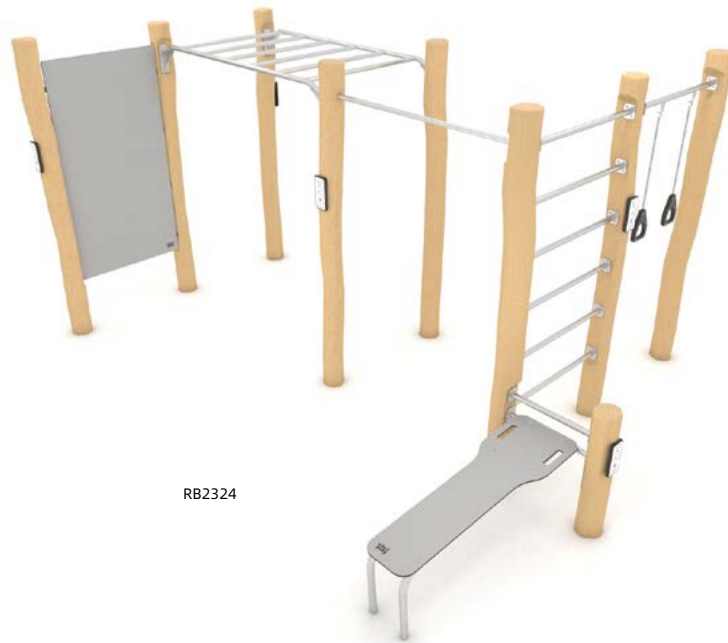

workout

保持健康!

WORKOUT系列专为提升 和保持体能状态、恢复良好身体状况而设计。钢制和木制结构，配有多根杆件和用于自重训练的组件。现代设计、耐用材料和多种颜色选择，是打造现代运动场地的理想之选。

RB2324

查看更多!

Workout系列

产品代码	长度	宽度	高度	年龄	最大用户重量	安全区	HIC	结构			颜色选项
								钢	不锈钢	刺槐	
RB2324	468厘米	384厘米	250厘米	14+	140千克	42.2平方米	240厘米	-	-	●	-