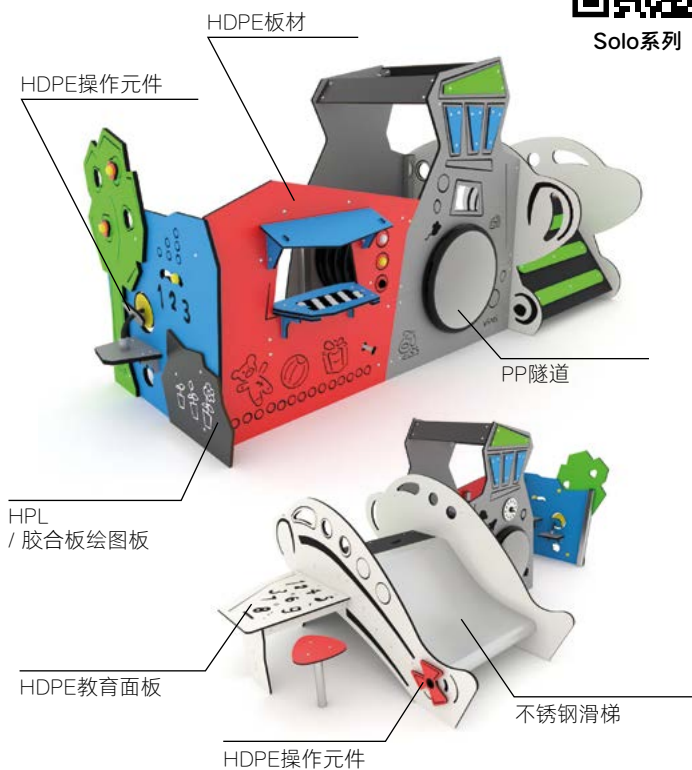

# 幼儿的天堂!

SOLO系列是学龄前儿童的天堂，这里以沙、水、声音和运动为特色。

自由玩耍能激发孩子的天然创造力，鼓励他们进行尝试，并激发与其他孩子合作的意愿。

丰富的色彩、手动元素、声音元素以及教育面板全方位刺激感官，促进儿童智力发展。

查看更多!

Solo系列