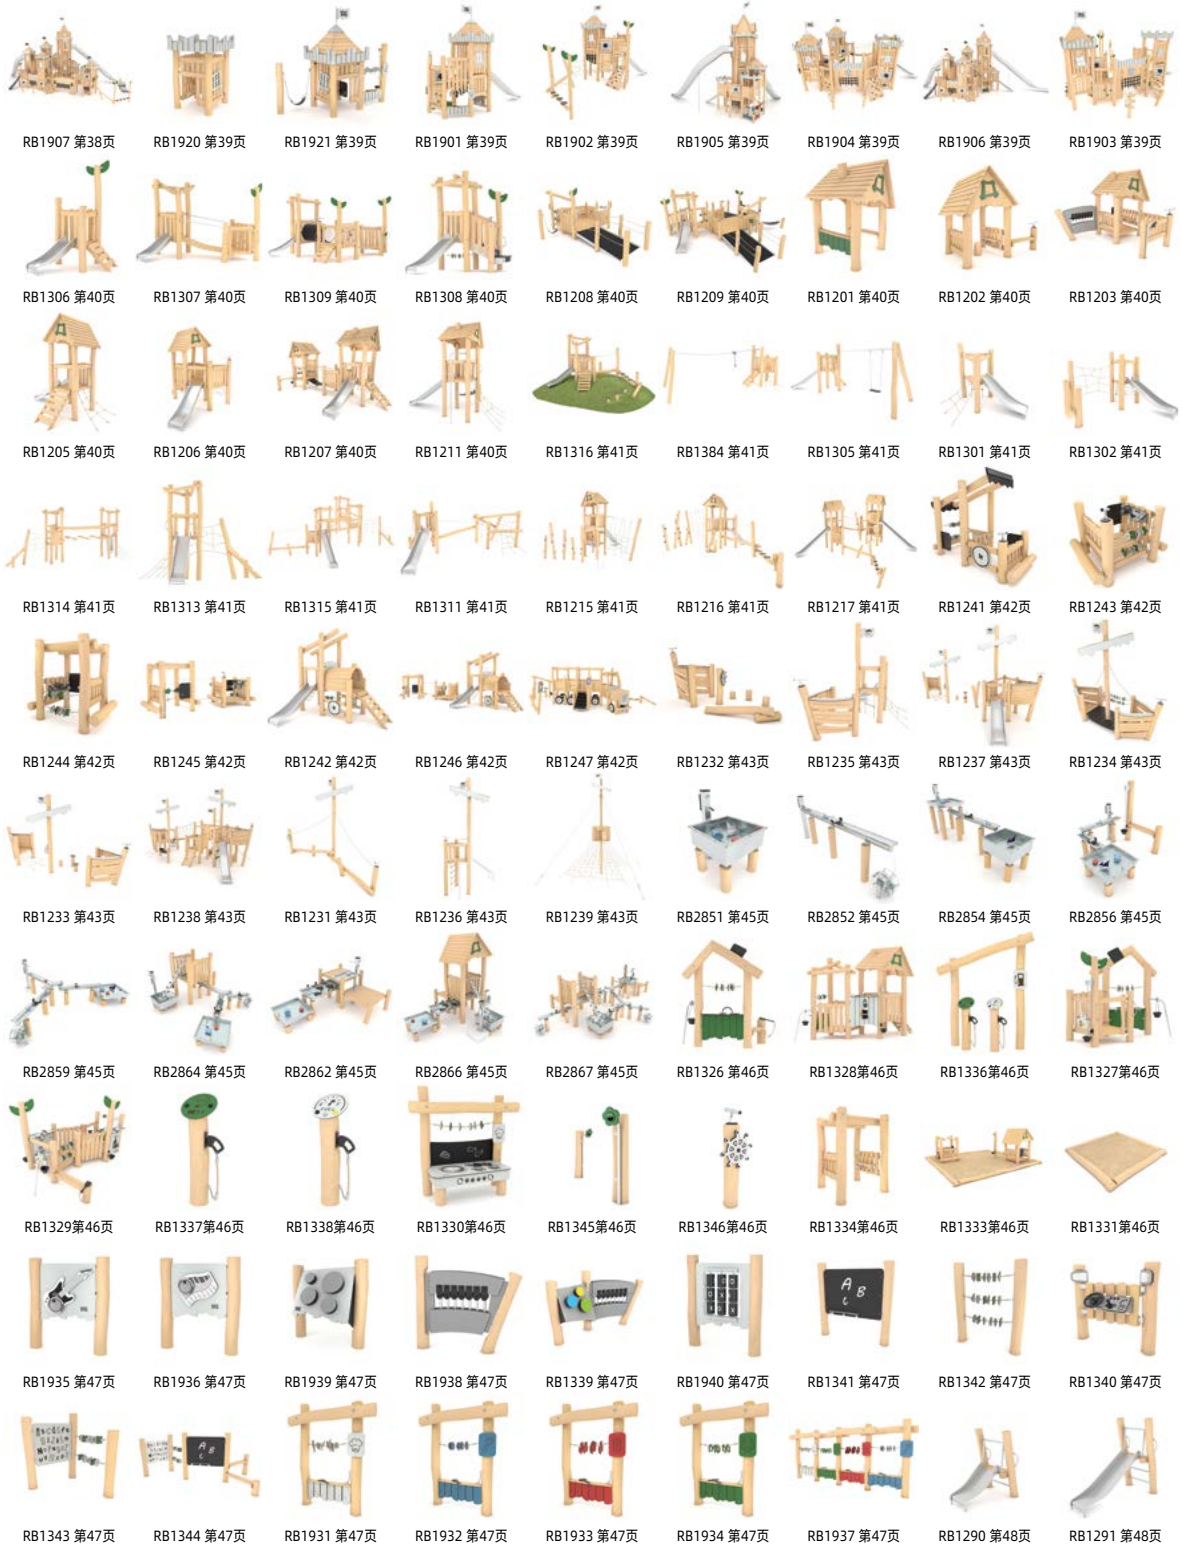

所有产品

Robinia