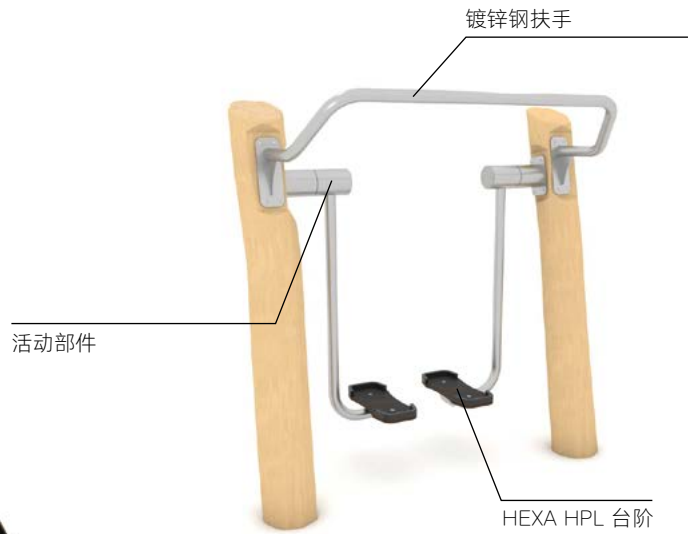

健身罗宾尼亚

RB1109

RB1110

RB1112

RB1114

RB1116

RB1117

RB1111

RB1113

RB1198

产品代码		长度	宽度	高度	年龄	最大用户重量	安全区	HIC	结构		颜色选项
									钢	不锈钢	
RB1122	●	85厘米	65厘米	145厘米	14+	140千克	12.1平方米	< 60厘米	-	-	●
RB1123	●	90厘米	65厘米	125厘米	14+	140千克	12.3平方米	< 60厘米	-	-	●
RB1124	●	75厘米	85厘米	190厘米	14+	140千克	12.5平方米	< 60厘米	-	-	●
RB1125	●	100厘米	93厘米	190厘米	14+	140千克	13.8平方米	< 60厘米	-	-	●
RB1104	●	75厘米	74厘米	178厘米	14+	140千克	13.0平方米	< 60厘米	-	-	●
RB1105	●	93厘米	90厘米	178厘米	14+	140千克	13.4平方米	< 60厘米	-	-	●
RB1108	●	84厘米	70厘米	155厘米	14+	140千克	12.3平方米	< 60厘米	-	-	●
RB1109	●	89厘米	47厘米	139厘米	14+	140千克	11.6平方米	< 60厘米	-	-	●
RB1110	●	85厘米	66厘米	174厘米	14+	140千克	12.2平方米	< 60厘米	-	-	●
RB1112	●	85厘米	73厘米	145厘米	14+	140千克	12.4平方米	< 60厘米	-	-	●
RB1114	●	78厘米	73厘米	155厘米	14+	140千克	12.2平方米	< 60厘米	-	-	●
RB1116	●	188厘米	79厘米	178厘米	14+	140千克	16.5平方米	< 60厘米	-	-	●
RB1117	●	89厘米	70厘米	155厘米	14+	140千克	12.5平方米	< 60厘米	-	-	●
RB1111	●	119厘米	51厘米	143厘米	14+	140千克	13.6平方米	89厘米	-	-	●
RB1113	●	218厘米	133厘米	145厘米	14+	140千克	20.5平方米	112厘米	-	-	●
RB1198	-	16厘米	19厘米	95厘米	-	-	-	-	-	-	●