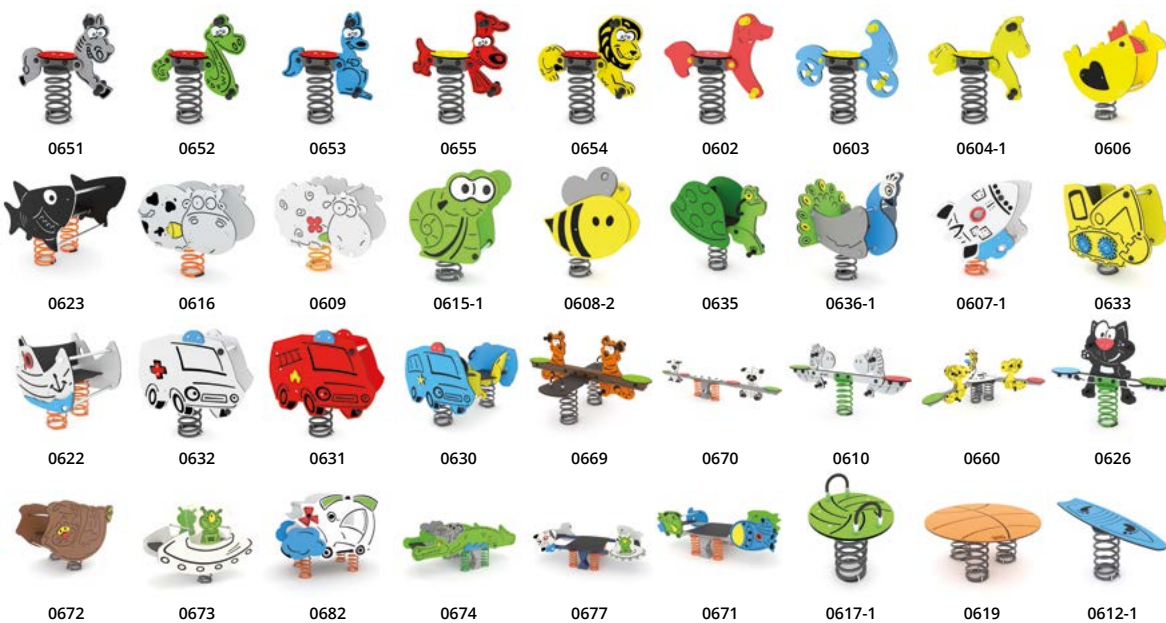

查看更多!

Spring系列

摇晃和摆动

SPRING系列满足了孩子自由自在、无忧无虑地摇晃的天然需求。

色彩缤纷的车辆和活泼可爱的弹簧动物，鼓励孩子们随着身体的律动活力四射地蹦跳摇摆。

孩子们在摇椅和秋千上快乐地玩耍，这对他们的心理运动发展大有裨益。

所有产品