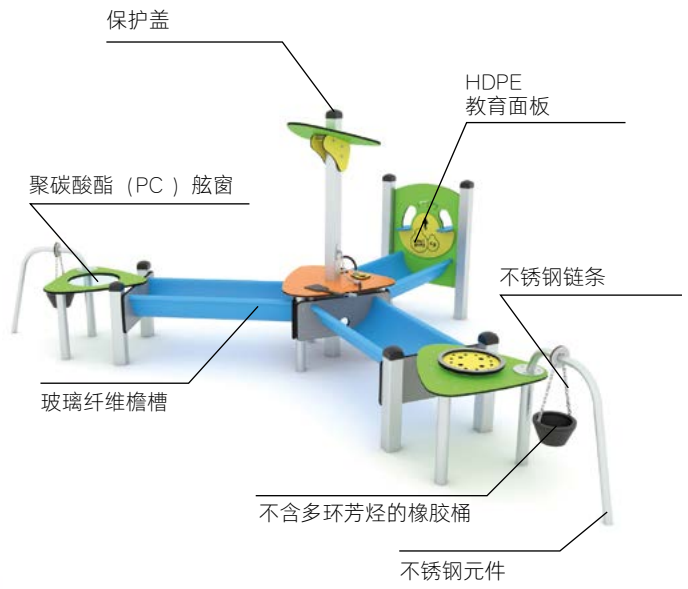

Vinci Play | Solo系列