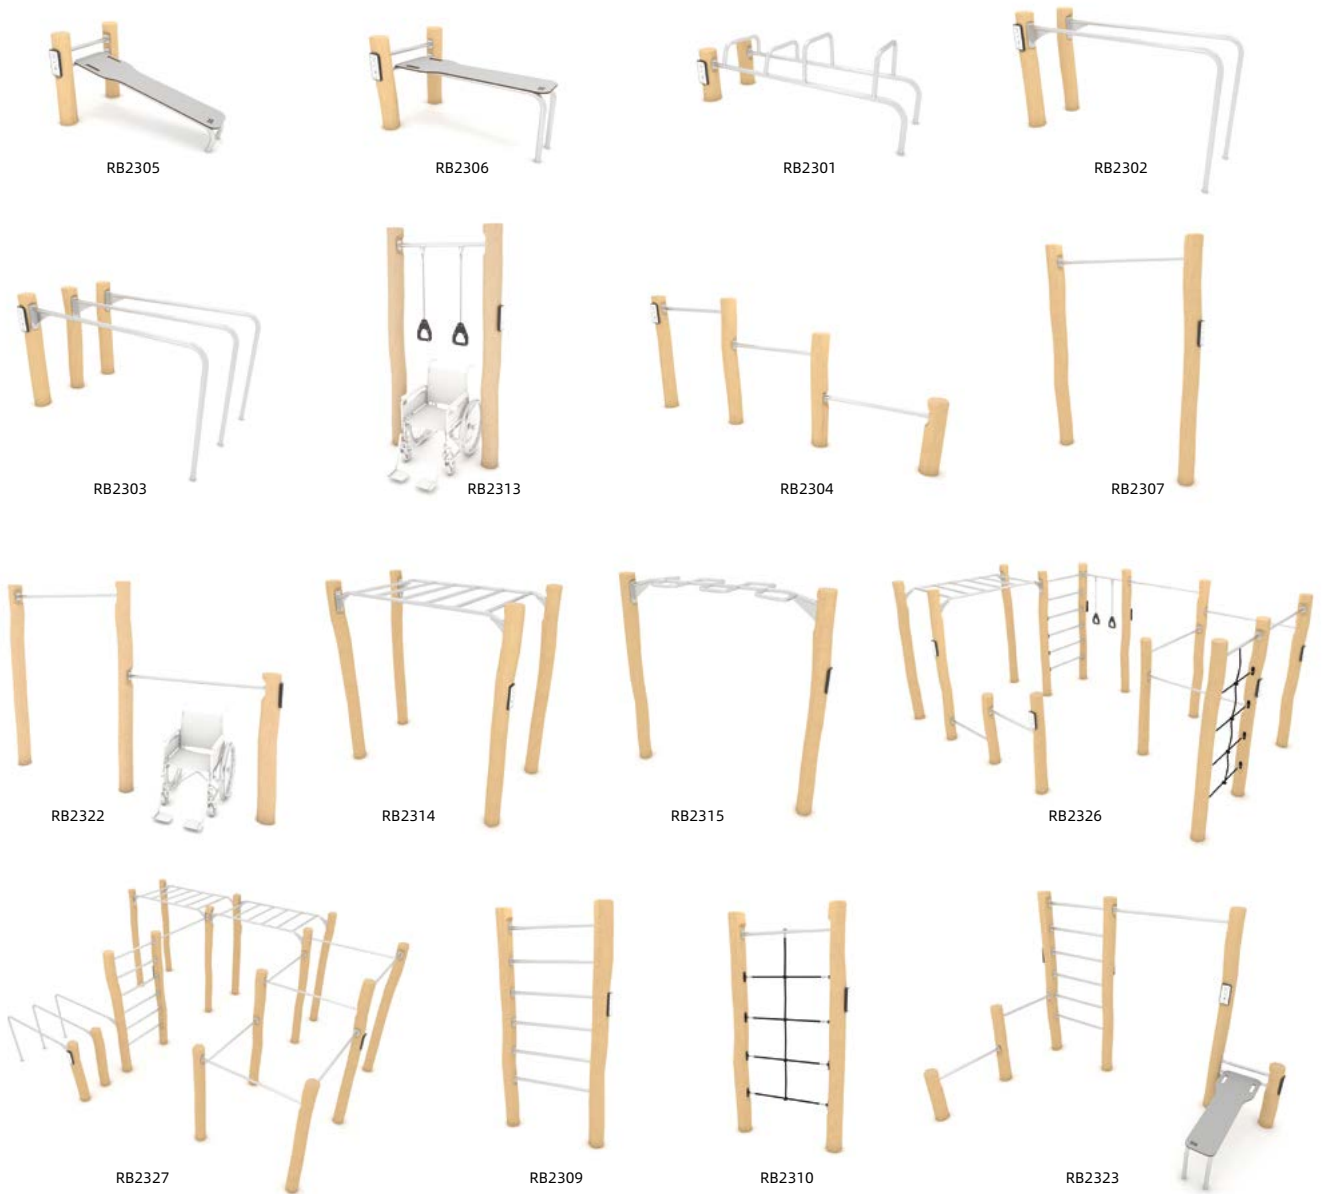

# 保持健康!

WORKOUT系列专为提升 和保持体能状态、恢复良好身体状况而设计。钢制和木制结构，配有多根杆件和用于自重训练的组件。现代设计、耐用材料和多种颜色选择，是打造现代运动场地的理想之选。

RB2324

查看更多!

Workout系列

产品代码	长度	宽度	高度	年龄	最大用户重量	安全区	HIC	结构			颜色选项
								钢	不锈钢	刺槐	
RB2324	468厘米	384厘米	250厘米	14+	140千克	42.2平方米	240厘米	-	-	●	-

产品代码		长度	宽度	高度	年龄	最大用户重量	安全区	HIC	结构			颜色选项
									钢	不锈钢	刺槐	
RB2305	-	153厘米	89厘米	90厘米	14+	140千克	14.7平方米	< 60厘米	-	-	●	-
RB2306	-	160厘米	89厘米	90厘米	14+	140千克	14.9平方米	< 60厘米	-	-	●	-
RB2301	-	198厘米	69厘米	72厘米	14+	140千克	16.4平方米	72厘米	-	-	●	-
RB2302	-	198厘米	75厘米	130厘米	14+	140千克	16.7平方米	112厘米	-	-	●	-
RB2303	-	198厘米	131厘米	130厘米	14+	140千克	19.5平方米	112厘米	-	-	●	-
RB2313	●	129厘米	18厘米	250厘米	14+	140千克	12.3平方米	126厘米	-	-	●	-
RB2304	-	354厘米	19厘米	146厘米	14+	140千克	19.0平方米	127厘米	-	-	●	-
RB2307	-	175厘米	18厘米	250厘米	14+	140千克	14.0平方米	130厘米	-	-	●	-
RB2322	●	340厘米	19厘米	245厘米	14+	140千克	18.5平方米	130厘米	-	-	●	-
RB2314	-	241厘米	129厘米	250厘米	14+	140千克	22.1平方米	139厘米	-	-	●	-
RB2315	-	242厘米	59厘米	250厘米	14+	140千克	17.9平方米	139厘米	-	-	●	-
RB2326	-	554厘米	352厘米	250厘米	14+	140千克	57.8平方米	228厘米	-	-	●	-
RB2327	-	619厘米	508厘米	255厘米	14+	140千克	68.2平方米	228厘米	-	-	●	-
RB2309	-	130厘米	19厘米	250厘米	14+	140千克	21.4平方米	229厘米	-	-	●	-
RB2310	-	131厘米	20厘米	250厘米	14+	140千克	21.3平方米	230厘米	-	-	●	-
RB2323	-	358厘米	241厘米	250厘米	14+	140千克	34.7平方米	230厘米	-	-	●	-