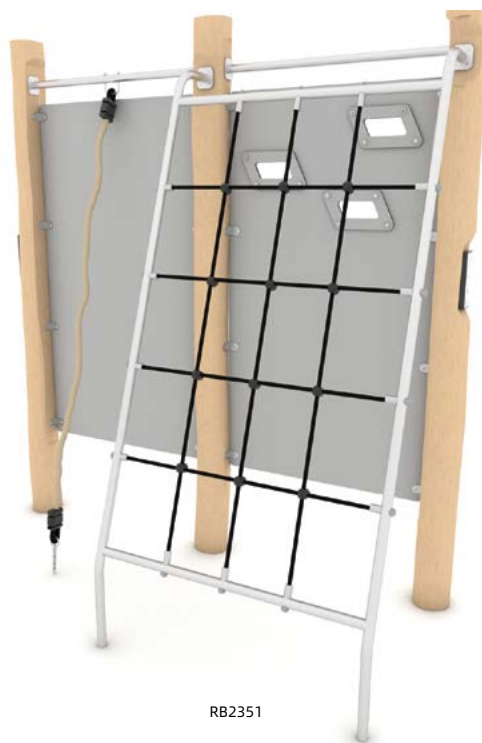

# 高效且专业的训练

WORKOUT PRO系列是专为打造专业训练环境而设计的先进设备，非常适合竞技运动员和职业运动员使用。

每台设备都经过精心设计，旨在为用户提供高效且高强度的锻炼工具。

该系列产品结构坚固耐用，设计现代，提升了功能性和使用舒适度。

RB2354

RB2353

RB2351

产品代码		长度	宽度	高度	年龄	最大用户重量	安全区	HIC	结构			颜色选项
									钢	不锈钢	刺槐	
RB2354	-	660厘米	175厘米	50厘米	14+	140千克	43.0平方米	< 60厘米	-	-	●	-
RB2353	-	580厘米	140厘米	120厘米	14+	140千克	36.0平方米	110厘米	-	-	●	-
RB2351	-	255厘米	115厘米	265厘米	14+	140千克	30.5平方米	240厘米	-	-	●	-