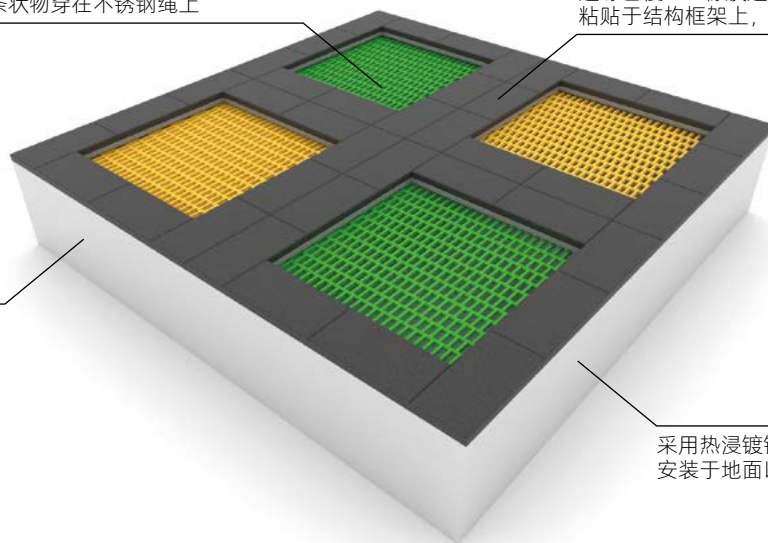

跳跃垫由聚丙烯条制成，
这些条状物穿在不锈钢绳上

边缘包覆SBR橡胶边条，
粘贴于结构框架上，或无边条

在结构内部通过坚固的
镀锌弹簧进行固定

采用热浸镀锌钢制造的结构，
安装于地面以下