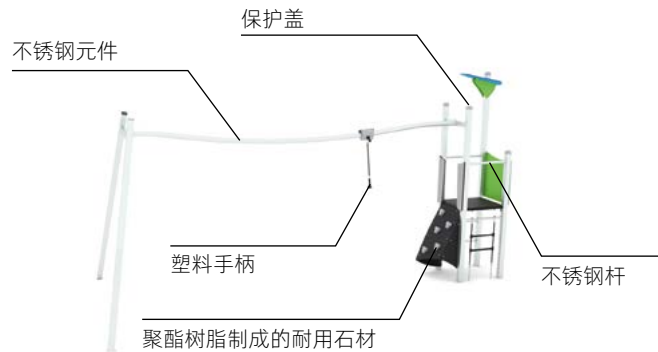

查看更多!

Steel+系列

steel+

纯粹的乐趣!

STEEL+系列是多功能的现代塔式结构，能让大小朋友都爱不释手。

色彩斑斓的塔楼融入音乐元素，是孩子们与同伴共同玩耍和休憩的场所。

种类繁多的教育设备有助于促进不同能力水平儿童的融合。