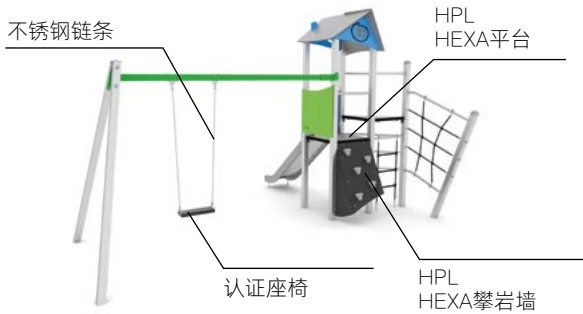

查看更多!

Steel+系列

steel+

纯粹的乐趣!

STEEL+系列是多功能的现代塔式结构，能让大小朋友都爱不释手。

色彩斑斓的塔楼融入音乐元素，是孩子们与同伴共同玩耍和休憩的场所。

种类繁多的教育设备有助于促进不同能力水平儿童的融合。