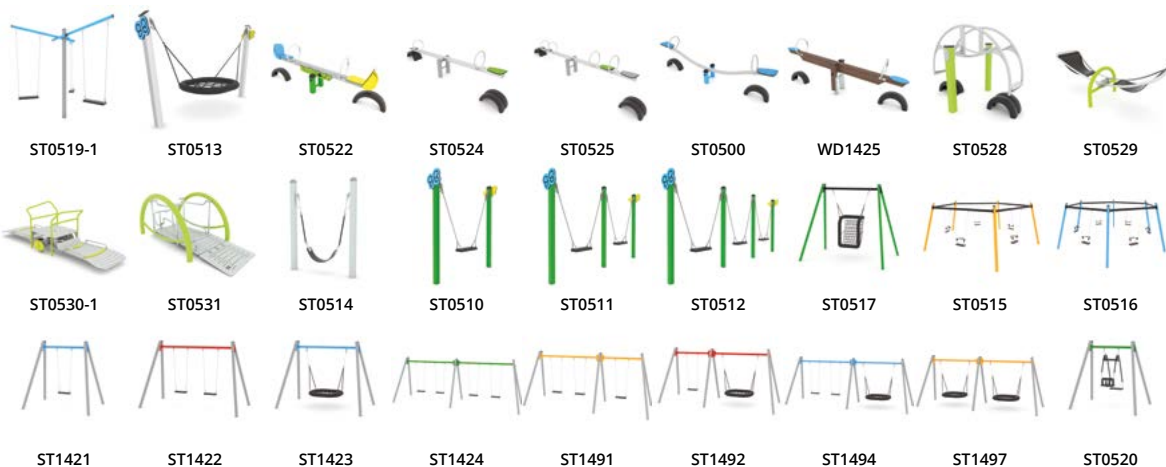

swing

尽情摇摆!

SWING系列是深受大小孩子喜爱的经典玩具。

色彩缤纷的体重秋千、多人共乘的“鸟巢式”秋千以及摆动秋千组合，能给孩子带来愉悦的兴奋感，并鼓励他们与同伴一起玩耍。

秋千的节奏性运动是一种有效的身体平衡训练，对儿童肌肉和神经系统的发育具有积极影响。

查看更多!

Swing系列

所有产品