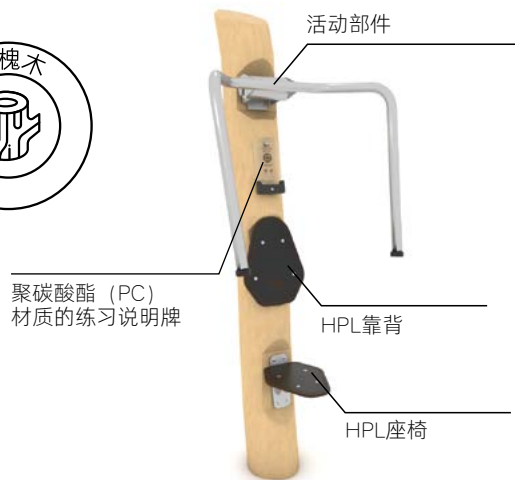

Ⓢ 结构 ● 刺槐木

材料选项适用于特定产品, 更多信息请访问: www.vinci-play.com

Ⓧ 锚固: 用于混凝土/地面