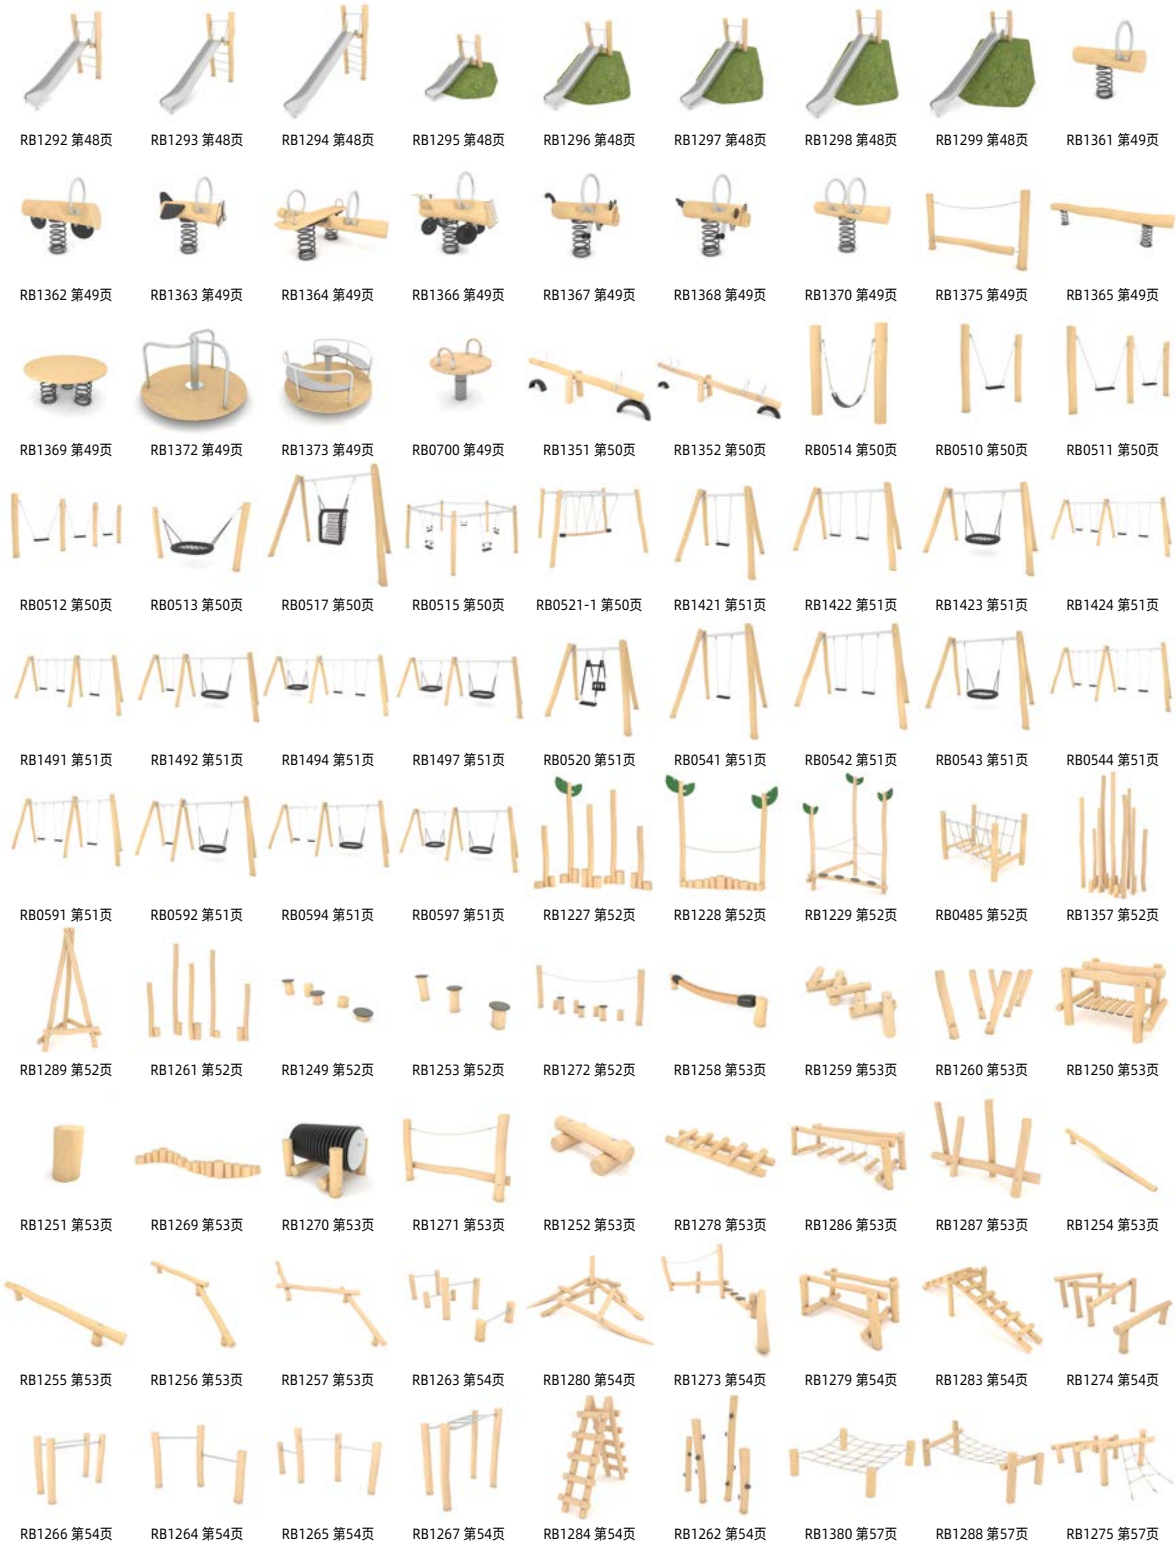

所有产品

Yobinia