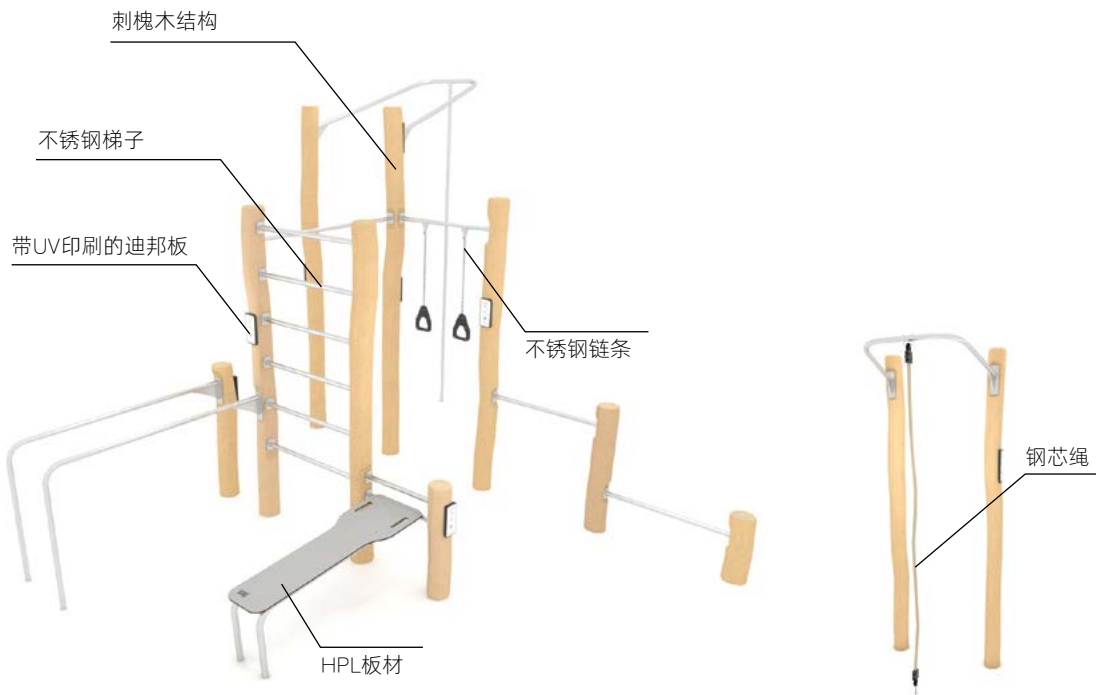

# 保持健康!

WORKOUT系列专为提升 和保持体能状态、恢复良好身体状况而设计。钢制和木制结构，配有多根杆件和用于自重训练的组件。现代设计、耐用材料和多种颜色选择，是打造现代运动场地的理想之选。

RB2324

查看更多!

Workout系列

产品代码	长度	宽度	高度	年龄	最大用户重量	安全区	HIC	结构			颜色选项
								钢	不锈钢	刺槐	
RB2324	468厘米	384厘米	250厘米	14+	140千克	42.2平方米	240厘米	-	-	●	-

产品代码		长度	宽度	高度	年龄	最大用户重量	安全区	HIC	结构			颜色选项
									钢	不锈钢	刺槐	
RB2305	-	153厘米	89厘米	90厘米	14+	140千克	14.7平方米	< 60厘米	-	-	●	-
RB2306	-	160厘米	89厘米	90厘米	14+	140千克	14.9平方米	< 60厘米	-	-	●	-
RB2301	-	198厘米	69厘米	72厘米	14+	140千克	16.4平方米	72厘米	-	-	●	-
RB2302	-	198厘米	75厘米	130厘米	14+	140千克	16.7平方米	112厘米	-	-	●	-
RB2303	-	198厘米	131厘米	130厘米	14+	140千克	19.5平方米	112厘米	-	-	●	-
RB2313	●	129厘米	18厘米	250厘米	14+	140千克	12.3平方米	126厘米	-	-	●	-
RB2304	-	354厘米	19厘米	146厘米	14+	140千克	19.0平方米	127厘米	-	-	●	-
RB2307	-	175厘米	18厘米	250厘米	14+	140千克	14.0平方米	130厘米	-	-	●	-
RB2322	●	340厘米	19厘米	245厘米	14+	140千克	18.5平方米	130厘米	-	-	●	-
RB2314	-	241厘米	129厘米	250厘米	14+	140千克	22.1平方米	139厘米	-	-	●	-
RB2315	-	242厘米	59厘米	250厘米	14+	140千克	17.9平方米	139厘米	-	-	●	-
RB2326	-	554厘米	352厘米	250厘米	14+	140千克	57.8平方米	228厘米	-	-	●	-
RB2327	-	619厘米	508厘米	255厘米	14+	140千克	68.2平方米	228厘米	-	-	●	-
RB2309	-	130厘米	19厘米	250厘米	14+	140千克	21.4平方米	229厘米	-	-	●	-
RB2310	-	131厘米	20厘米	250厘米	14+	140千克	21.3平方米	230厘米	-	-	●	-
RB2323	-	358厘米	241厘米	250厘米	14+	140千克	34.7平方米	230厘米	-	-	●	-

RB2308

RB2325

RB2328

RB2311

RB2312

RB2399

RB2329

产品代码		长度	宽度	高度	年龄	最大用户重量	安全区	HIC	结构			颜色选项
									钢	不锈钢	刺槐	
RB2308	-	242厘米	19厘米	250厘米	14+	140千克	26.4平方米	231厘米	-	-	●	-
RB2325	-	494厘米	464厘米	347厘米	14+	140千克	52.3平方米	245厘米	-	-	●	-
RB2328	-	798厘米	607厘米	347厘米	14+	140千克	92.4平方米	245厘米	-	-	●	-
RB2311	-	157厘米	128厘米	347厘米	14+	140千克	30.9平方米	245厘米	-	-	●	-
RB2312	-	128厘米	90厘米	351厘米	14+	140千克	27.0平方米	249厘米	-	-	●	-
RB2399	-	109厘米	20厘米	210厘米	-	-	-	-	-	-	●	-
RB2329	-	1150厘米	798厘米	351厘米	14+	140千克	144.7平方米	249厘米	-	-	●	-

④ 结构 ● 刺槐木

材料选项适用于特定产品，更多信息请访问：[www.vinci-play.com](http://www.vinci-play.com)

Ⓜ 锚固：用于混凝土/地面

**workout**  
pro