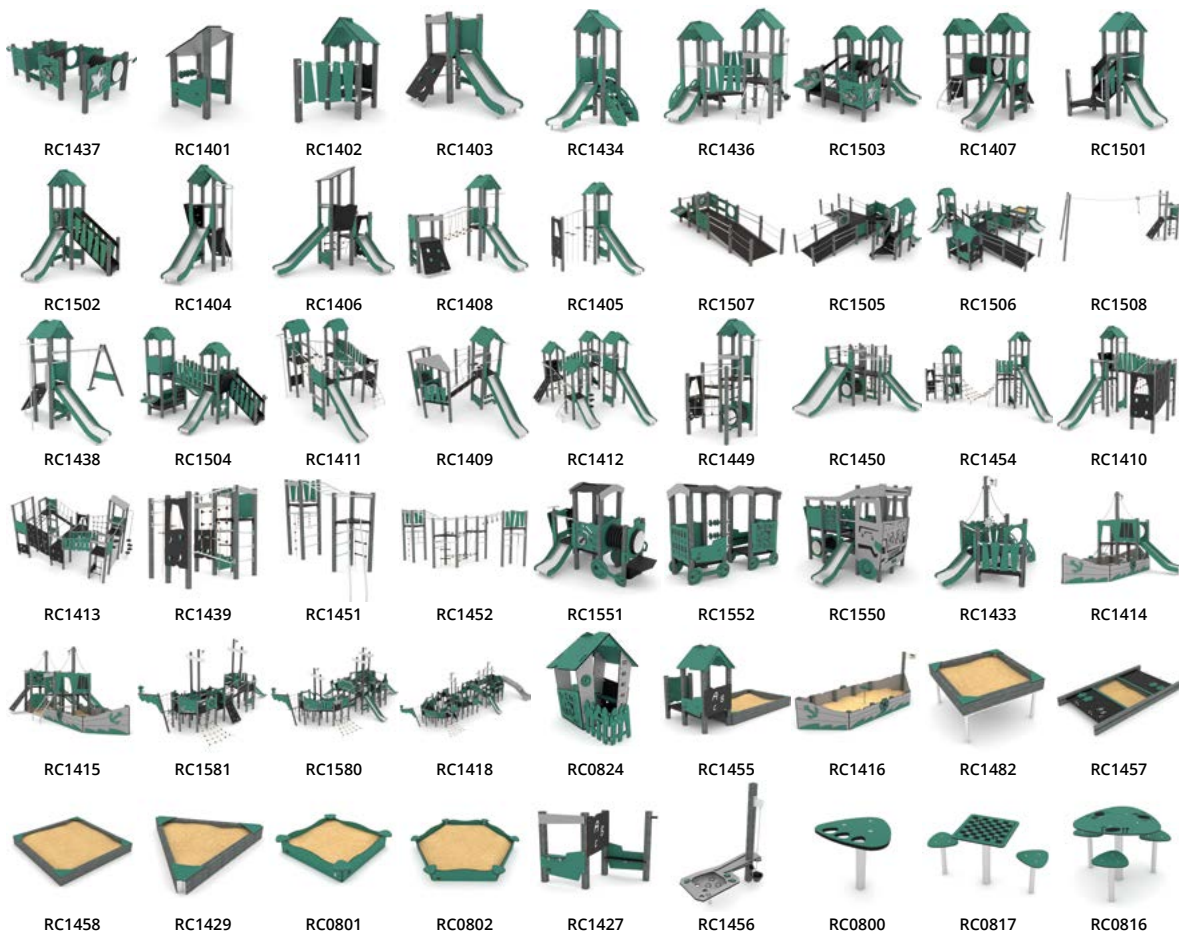

recycled

回收利用更佳选择!

出于对儿童及后代未来的关切，我们萌生了用回收材料——消费后废弃物——替代传统游乐设备构件的想法。最终，我们打造了一系列完全采用可回收材料制成的产品，这些产品有效降低了二氧化碳排放量。塔楼、滑梯、攀爬架、沙坑、教育面板、弹簧摇椅、秋千 以及配套设施如长椅和垃圾桶——所有这些均采用再生材料制造。

观看影片:

再生材料回收

所有产品