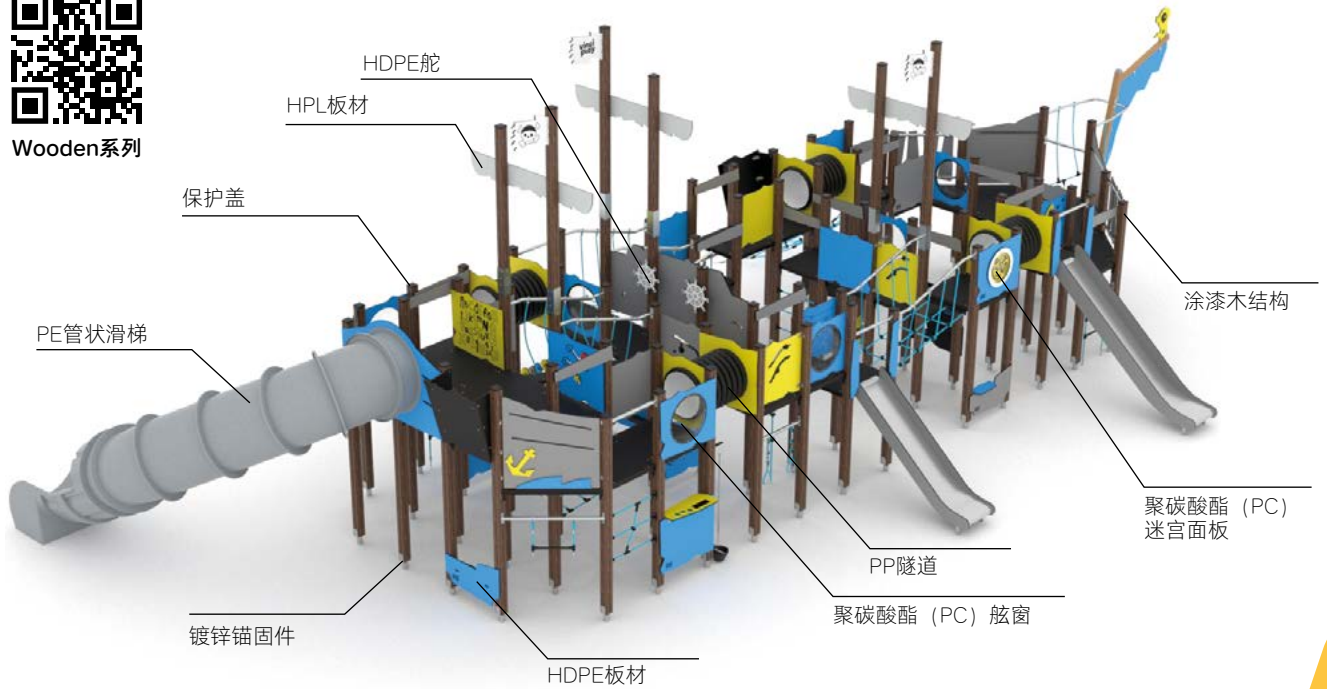

查看更多!

Wooden系列