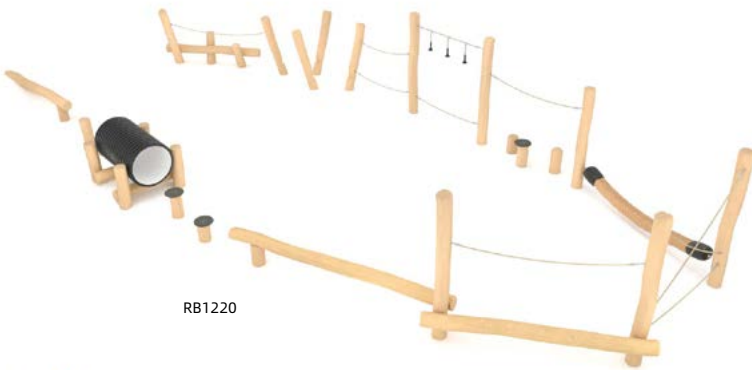

更多配置请访问
www.vinci-play.com

产品代码		长度	宽度	高度	年龄	可同时使用人数	安全区	HIC
RB1218	-	860厘米	50厘米	190厘米	3+	16	38.6平方米	< 60厘米
RB1219	-	1060厘米	280厘米	195厘米	3+	24	53.5平方米	< 60厘米
RB1220	-	1380厘米	565厘米	190厘米	3+	51	106.3平方米	< 60厘米
RB1221	-	1195厘米	195厘米	190厘米	3+	23	56平方米	< 60厘米
RB1222	-	1225厘米	520厘米	245厘米	3+	46	98.9平方米	190厘米
RB1223	-	940厘米	510厘米	295厘米	5+	42	82.8平方米	190厘米
RB1224	-	1330厘米	940厘米	295厘米	5+	62	130.9平方米	200厘米