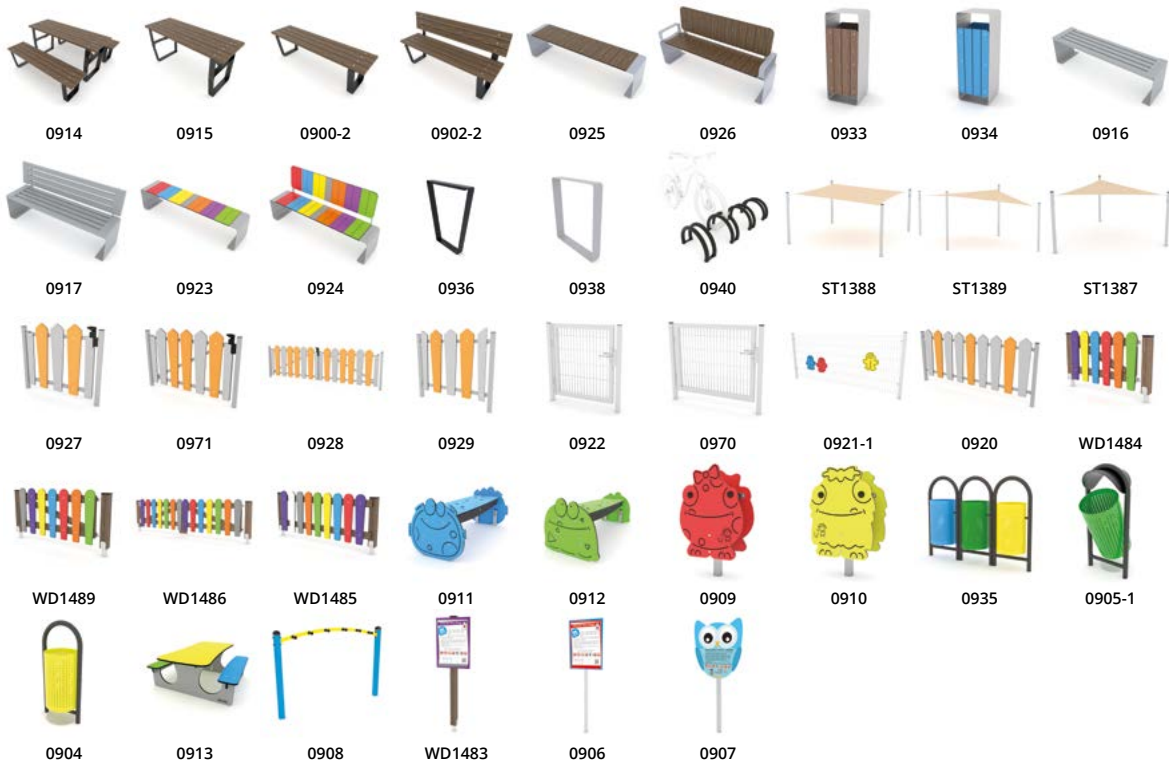

查看更多!

Park系列

- park -

小型公园建筑

PARK系列是友好游乐场不可或缺的补充。舒适的长椅和桌子、色彩鲜艳的垃圾桶、信息牌和围栏，为孩子们及其父母和监护人提供了舒适的休憩环境。

现代而美观的小型建筑设计游乐场的游乐设施和谐相融。

所有产品