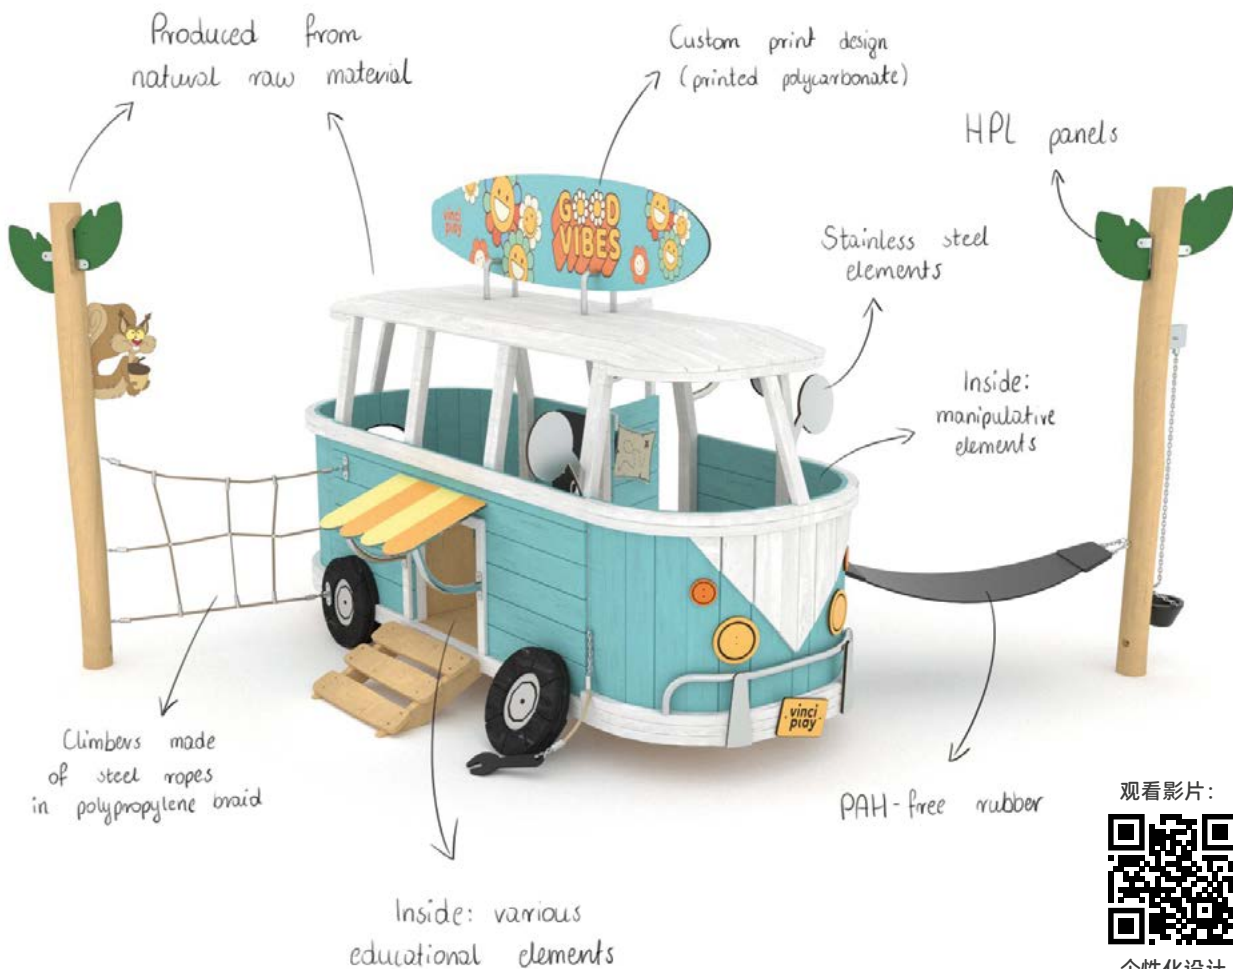

观看影片：

个性化设计
UNIQ