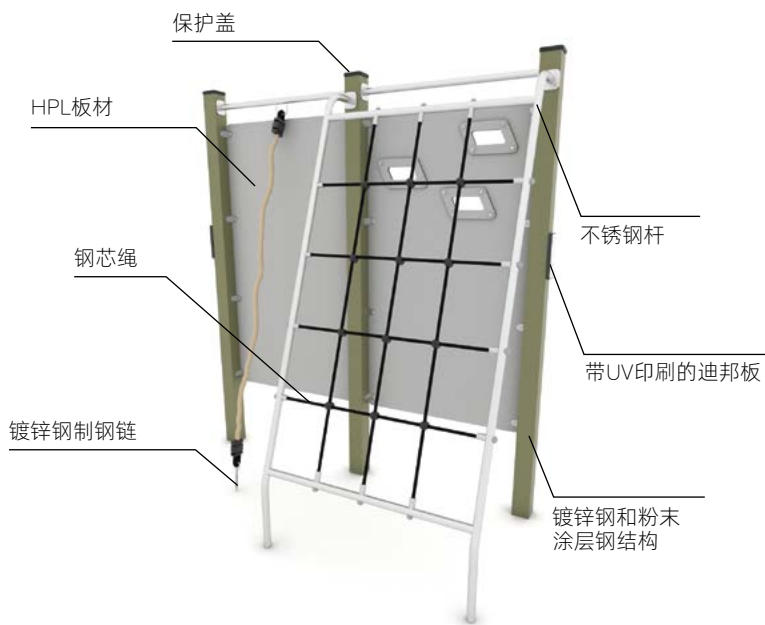

查看更多!

Workout Pro
系列

**workout
pro**

高效且专业的训练

WORKOUT PRO系列是专为打造专业训练环境而设计的先进设备，
非常适合竞技运动员和职业运动员使用。
每台设备都经过精心设计，
旨在为用户提供高效且高强度的锻炼工具。
该系列产品结构坚固耐用，设计现代，
提升了功能性和使用舒适度。

所有产品