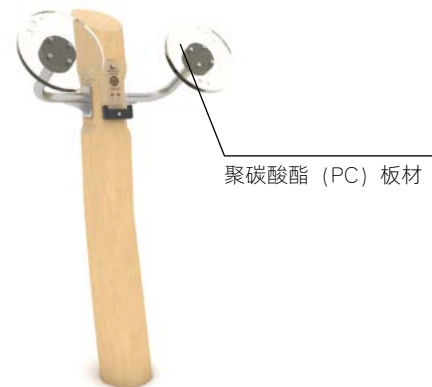

Ⓢ 结构 ● 刺槐木

材料选项适用于特定产品, 更多信息请访问: www.vinci-play.com

Ⓧ 锚固: 用于混凝土/地面