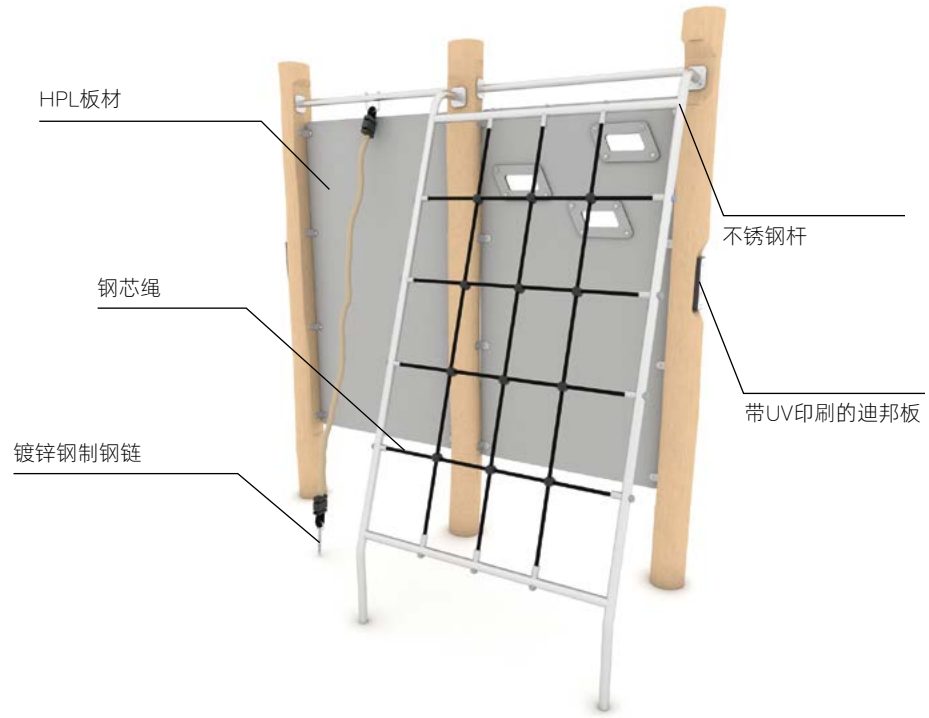

# 高效且专业的训练

WORKOUT PRO系列是专为打造专业训练环境而设计的先进设备，非常适合竞技运动员和职业运动员使用。

每台设备都经过精心设计，旨在为用户提供高效且高强度的锻炼工具。

该系列产品结构坚固耐用，设计现代，提升了功能性和使用舒适度。

RB2354

RB2353

RB2351

产品代码		长度	宽度	高度	年龄	最大用户重量	安全区	HIC	结构			颜色选项
									钢	不锈钢	刺槐	
RB2354	-	660厘米	175厘米	50厘米	14+	140千克	43.0平方米	< 60厘米	-	-	●	-
RB2353	-	580厘米	140厘米	120厘米	14+	140千克	36.0平方米	110厘米	-	-	●	-
RB2351	-	255厘米	115厘米	265厘米	14+	140千克	30.5平方米	240厘米	-	-	●	-

RB2355

RB2352

RB2356

产品代码		长度	宽度	高度	年龄	最大用户重量	安全区	HIC	结构		颜色选项	
									钢	不锈钢		刺槐
RB2355	-	185厘米	185厘米	245厘米	14+	140千克	21.6平方米	130厘米	-	-	●	-
RB2352	-	460厘米	130厘米	245厘米	14+	140千克	31.0平方米	135厘米	-	-	●	-
RB2356	-	465厘米	135厘米	275厘米	14+	140千克	31.3平方米	125厘米	-	-	●	-