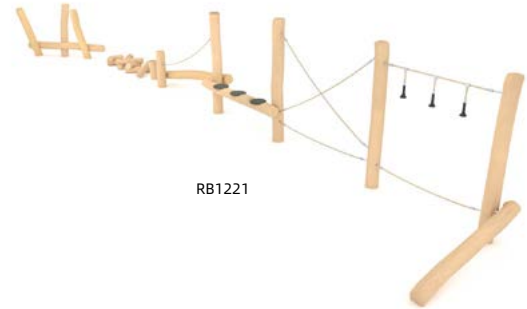

更多配置请访问
www.vinci-play.com

RB1221

产品代码		长度	宽度	高度	年龄	可同时使用人数	安全区	HIC
RB1218	-	860厘米	50厘米	190厘米	3+	16	38.6平方米	< 60厘米
RB1219	-	1060厘米	280厘米	195厘米	3+	24	53.5平方米	< 60厘米
RB1220	-	1380厘米	565厘米	190厘米	3+	51	106.3平方米	< 60厘米
RB1221	-	1195厘米	195厘米	190厘米	3+	23	56平方米	< 60厘米
RB1222	-	1225厘米	520厘米	245厘米	3+	46	98.9平方米	190厘米
RB1223	-	940厘米	510厘米	295厘米	5+	42	82.8平方米	190厘米
RB1224	-	1330厘米	940厘米	295厘米	5+	62	130.9平方米	200厘米