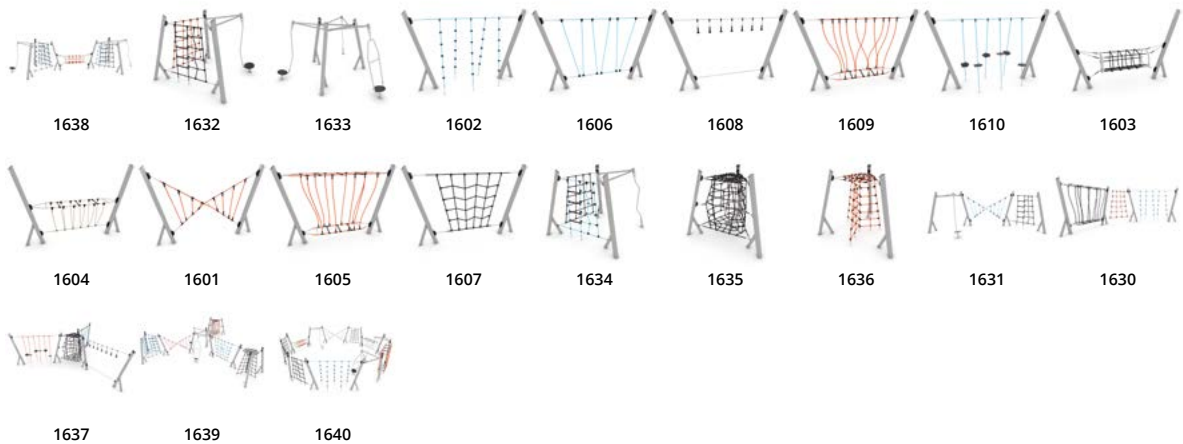

绳索、梯子和旋转器

NETTIX系列是现代化的设备，采用梯架和绳索通道的形式，将无忧无虑的娱乐与高效的体能训练相结合。攀爬绳索能刺激平衡感，增强肌肉力量，提高孩子的灵活性，并激发他们的竞争意识。NETTIX系列是一场在移动绳索间的创意冒险，唯有孩子的想象力才能划定边界。

查看更多!

Nettix系列

所有产品