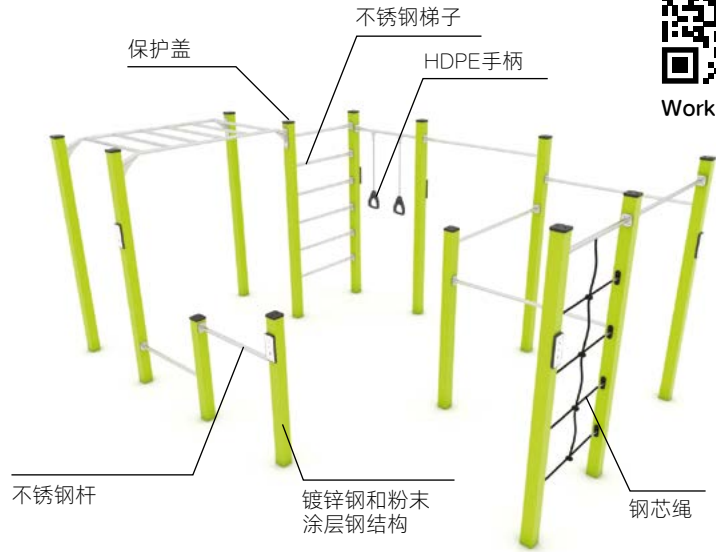

## 保持健康!

WORKOUT系列专为提升和保持体能状态、恢复良好身体状况而设计。钢制和木制结构，配有多根杆件和用于自重训练的组件。现代设计、耐用材料和多种颜色选择，是打造现代运动场地的理想之选。