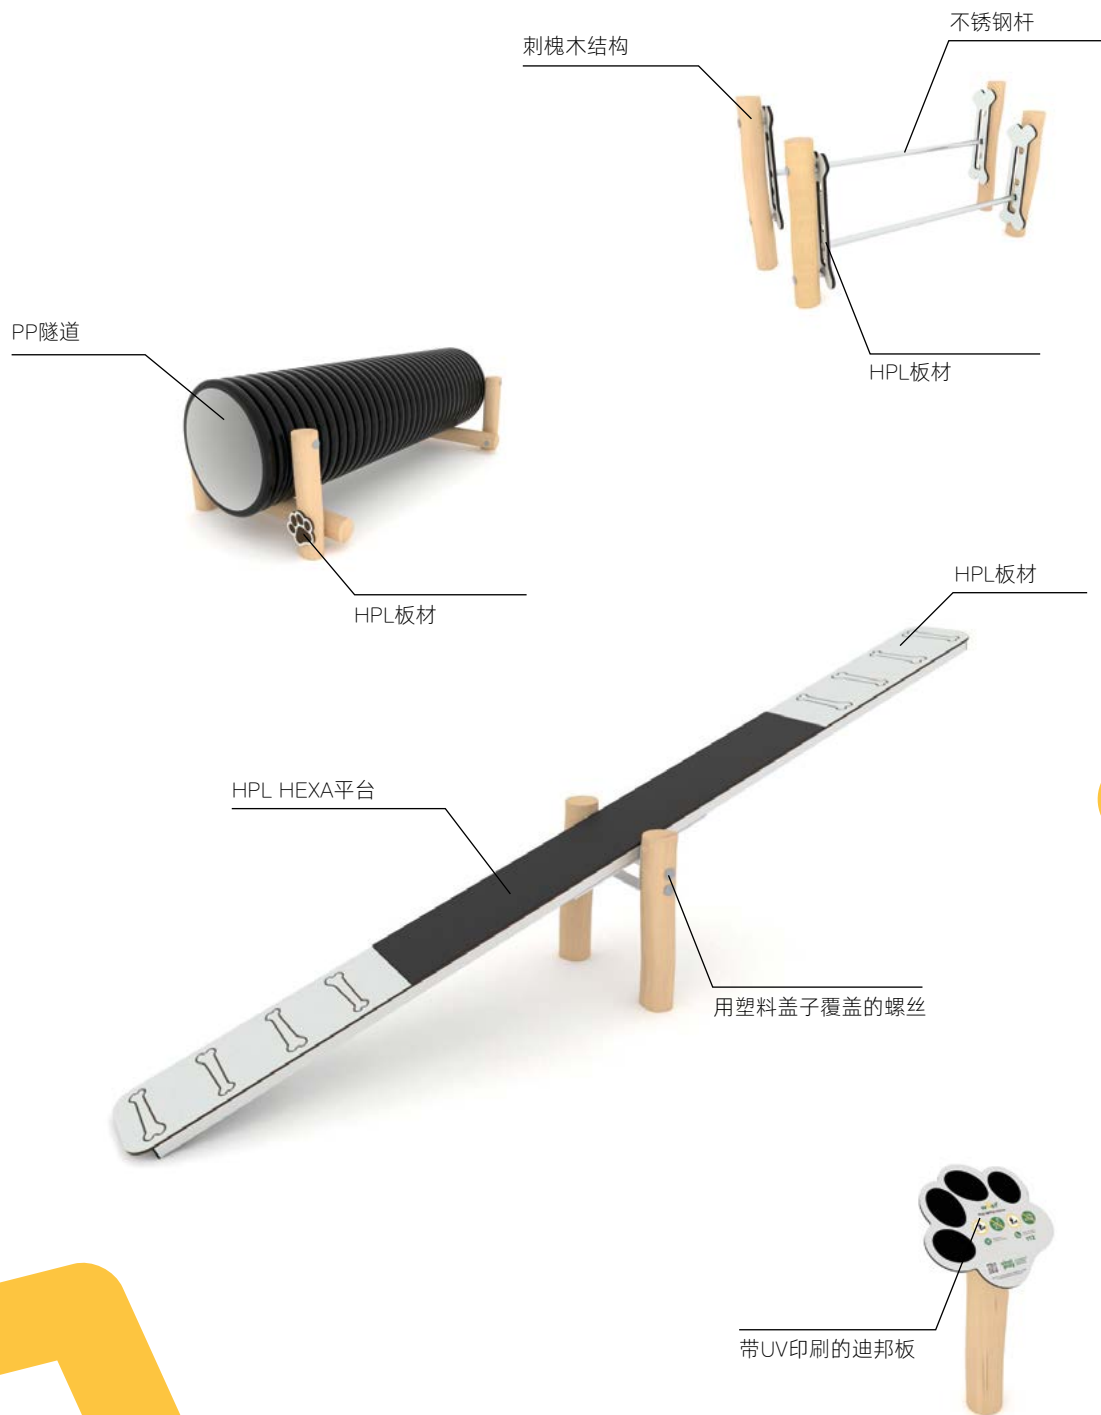

产品代码	长度	宽度	高度	年龄	使用次数	安全区	HIC
🔔 RB5098	37厘米	32厘米	76厘米	-	-	-	-
🔔 5097	55厘米	27厘米	13厘米	-	-	-	-
RB5004	130厘米	15厘米	145厘米	-	-	-	-

RB5001

RB5002

RB5008

RB5005

RB5006

RB5010

RB5007

RB5009

RB5099

产品代码	长度	宽度	高度	年龄	使用次数	安全区	HIC
RB5001	165厘米	25厘米	80厘米	-	-	-	-
RB5002	185厘米	70厘米	96厘米	-	-	-	-
RB5008	325厘米	25厘米	140厘米	-	-	-	-
RB5005	360厘米	60厘米	115厘米	-	-	-	-
RB5006	415厘米	90厘米	170厘米	-	-	-	-
RB5010	420厘米	30厘米	95厘米	-	-	-	-
RB5007	95厘米	95厘米	36厘米	-	-	-	-
RB5009	245厘米	110厘米	90厘米	-	-	-	-
RB5099	54厘米	40厘米	115厘米	-	-	-	-