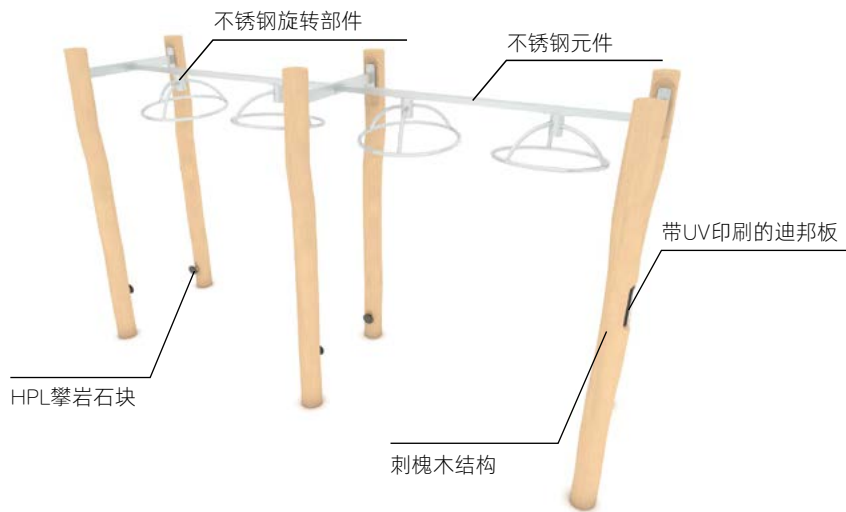

# 高效且专业的训练

WORKOUT PRO系列是专为打造专业训练环境而设计的先进设备，非常适合竞技运动员和职业运动员使用。

每台设备都经过精心设计，旨在为用户提供高效且高强度的锻炼工具。

该系列产品结构坚固耐用，设计现代，提升了功能性和使用舒适度。

RB2354

RB2353

RB2351

产品代码		长度	宽度	高度	年龄	最大用户重量	安全区	HIC	结构			颜色选项
									钢	不锈钢	刺槐	
RB2354	-	660厘米	175厘米	50厘米	14+	140千克	43.0平方米	< 60厘米	-	-	●	-
RB2353	-	580厘米	140厘米	120厘米	14+	140千克	36.0平方米	110厘米	-	-	●	-
RB2351	-	255厘米	115厘米	265厘米	14+	140千克	30.5平方米	240厘米	-	-	●	-

RB2355

RB2352

RB2356

产品代码		长度	宽度	高度	年龄	最大用户重量	安全区	HIC	结构		颜色选项	
									钢	不锈钢		刺槐
RB2355	-	185厘米	185厘米	245厘米	14+	140千克	21.6平方米	130厘米	-	-	●	-
RB2352	-	460厘米	130厘米	245厘米	14+	140千克	31.0平方米	135厘米	-	-	●	-
RB2356	-	465厘米	135厘米	275厘米	14+	140千克	31.3平方米	125厘米	-	-	●	-

② 结构 ● 刺槐木

材料选项适用于特定产品，更多信息请访问：[www.vinci-play.com](http://www.vinci-play.com)

④ 锚固：用于混凝土/地面