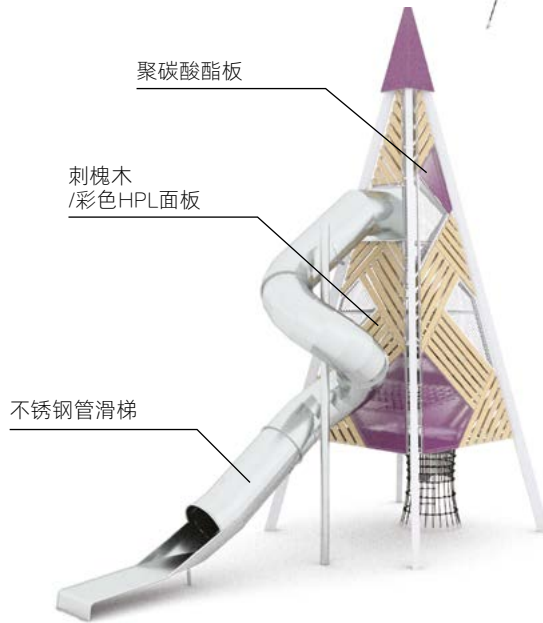

maxx

高，更高，最高！

MAXX系列是令人惊叹的建筑，
以其规模令人赞叹，并鼓励人们进行体育活动。
这些产品高达15米。
构成了最引人注目的游乐设施之一。
这些设备使孩子们能够在共同游戏时与其他孩子互动。
攀登是一场惊险刺激的冒险，
而蜿蜒曲折的滑梯更增添了集体游戏的趣味性。