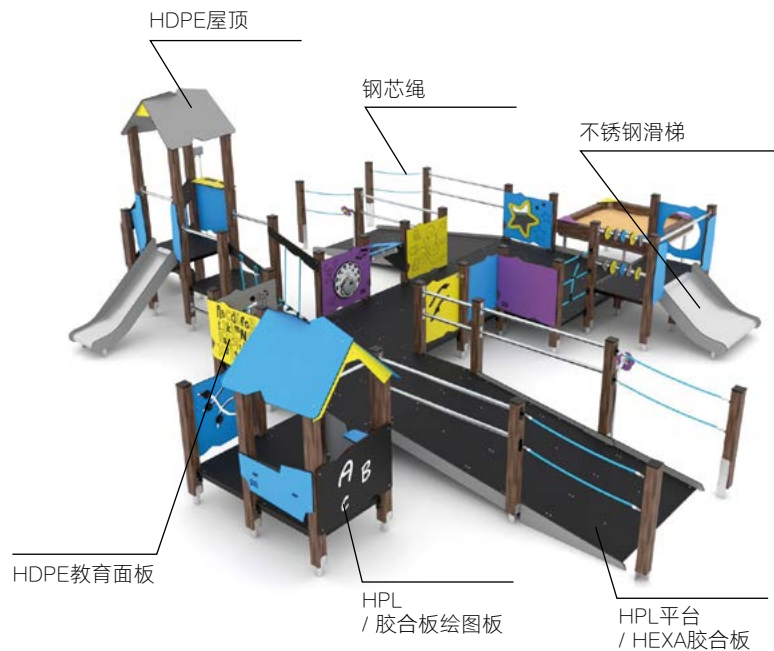

## 木结构套装

WOODEN系列是激发儿童游戏灵感的永不枯竭的源泉，无论年龄大小皆可尽享其中。

各种教育性、感官性面板以及活动部件都极大地激发了幼儿的兴趣和快乐。

环保的WOODEN系列木制设备能促进儿童的全面身体发展，同时可供大批儿童共同游玩。通过这种方式，孩子学会与同龄人建立关系并在团队中合作。