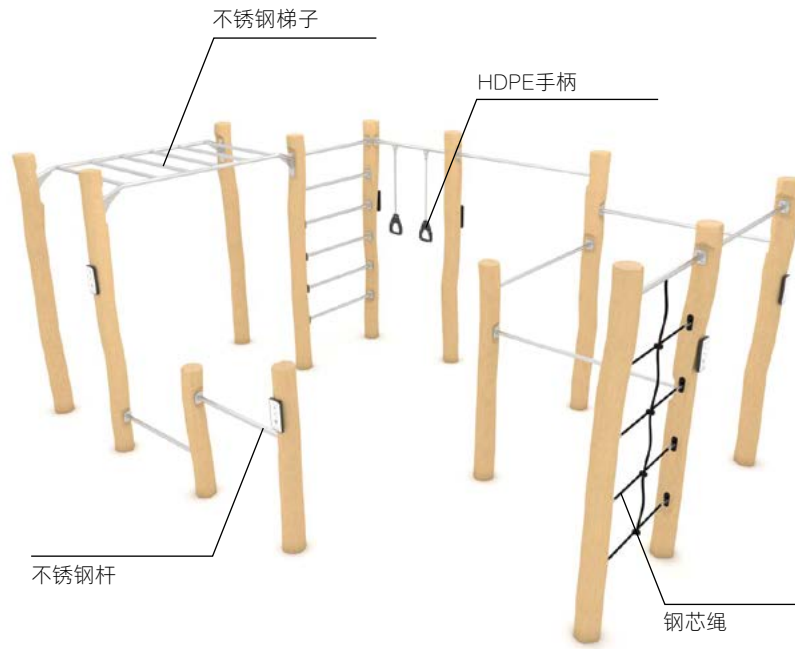

产品代码		长度	宽度	高度	年龄	最大用户重量	安全区	HIC	结构			颜色选项
									钢	不锈钢	刺槐	
RB2305	-	153厘米	89厘米	90厘米	14+	140千克	14.7平方米	< 60厘米	-	-	●	-
RB2306	-	160厘米	89厘米	90厘米	14+	140千克	14.9平方米	< 60厘米	-	-	●	-
RB2301	-	198厘米	69厘米	72厘米	14+	140千克	16.4平方米	72厘米	-	-	●	-
RB2302	-	198厘米	75厘米	130厘米	14+	140千克	16.7平方米	112厘米	-	-	●	-
RB2303	-	198厘米	131厘米	130厘米	14+	140千克	19.5平方米	112厘米	-	-	●	-
RB2313	●	129厘米	18厘米	250厘米	14+	140千克	12.3平方米	126厘米	-	-	●	-
RB2304	-	354厘米	19厘米	146厘米	14+	140千克	19.0平方米	127厘米	-	-	●	-
RB2307	-	175厘米	18厘米	250厘米	14+	140千克	14.0平方米	130厘米	-	-	●	-
RB2322	●	340厘米	19厘米	245厘米	14+	140千克	18.5平方米	130厘米	-	-	●	-
RB2314	-	241厘米	129厘米	250厘米	14+	140千克	22.1平方米	139厘米	-	-	●	-
RB2315	-	242厘米	59厘米	250厘米	14+	140千克	17.9平方米	139厘米	-	-	●	-
RB2326	-	554厘米	352厘米	250厘米	14+	140千克	57.8平方米	228厘米	-	-	●	-
RB2327	-	619厘米	508厘米	255厘米	14+	140千克	68.2平方米	228厘米	-	-	●	-
RB2309	-	130厘米	19厘米	250厘米	14+	140千克	21.4平方米	229厘米	-	-	●	-
RB2310	-	131厘米	20厘米	250厘米	14+	140千克	21.3平方米	230厘米	-	-	●	-
RB2323	-	358厘米	241厘米	250厘米	14+	140千克	34.7平方米	230厘米	-	-	●	-

RB2308

RB2325

RB2328

RB2311

RB2312

RB2399

RB2329

产品代码		长度	宽度	高度	年龄	最大用户重量	安全区	HIC	结构			颜色选项
									钢	不锈钢	刺槐	
RB2308	-	242厘米	19厘米	250厘米	14+	140千克	26.4平方米	231厘米	-	-	●	-
RB2325	-	494厘米	464厘米	347厘米	14+	140千克	52.3平方米	245厘米	-	-	●	-
RB2328	-	798厘米	607厘米	347厘米	14+	140千克	92.4平方米	245厘米	-	-	●	-
RB2311	-	157厘米	128厘米	347厘米	14+	140千克	30.9平方米	245厘米	-	-	●	-
RB2312	-	128厘米	90厘米	351厘米	14+	140千克	27.0平方米	249厘米	-	-	●	-
RB2399	-	109厘米	20厘米	210厘米	-	-	-	-	-	-	●	-
RB2329	-	1150厘米	798厘米	351厘米	14+	140千克	144.7平方米	249厘米	-	-	●	-