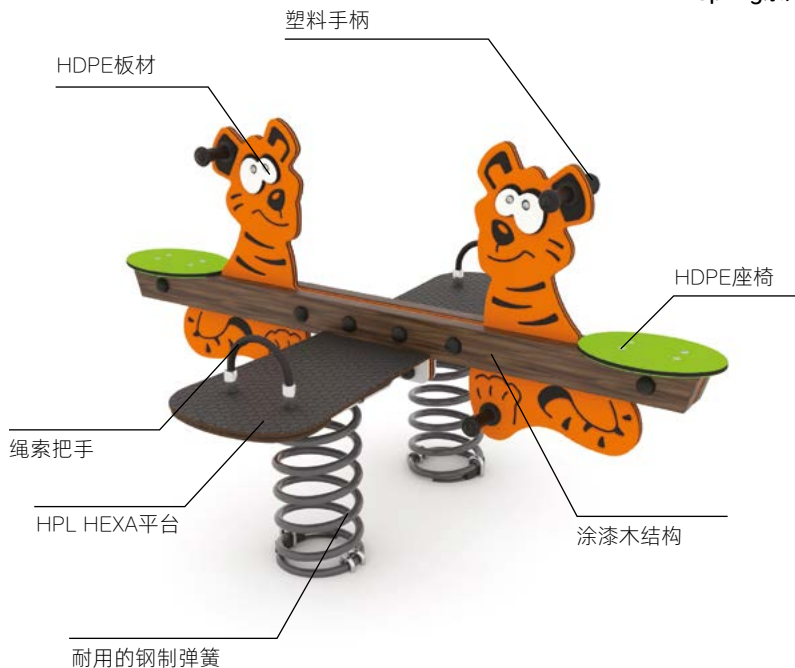

# 绳索、梯子和旋转器

NETTIX系列是现代化的设备，采用梯架和绳索通道的形式，将无忧无虑的娱乐与高效的体能训练相结合。攀爬绳索能刺激平衡感，增强肌肉力量，提高孩子的灵活性，并激发他们的竞争意识。NETTIX系列是一场在移动绳索间的创意冒险，唯有孩子的想象力才能划定边界。

查看更多!

Nettix系列

## 摇晃和摆动

SPRING系列满足了孩子自由自在、无忧无虑地摇晃的天然需求。

色彩缤纷的车辆和活泼可爱的弹簧动物，鼓励孩子们随着身体的律动活力四射地蹦跳摇摆。

孩子们在摇椅和秋千上快乐地玩耍，这对他们的心理运动发展大有裨益。