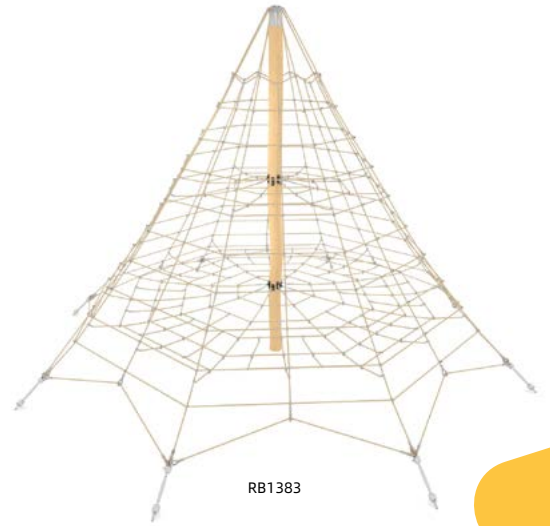

RB1383

产品代码		长度	宽度	高度	年龄	可同时使用人数	安全区	HIC
RB1381	-	270厘米	270厘米	255厘米	3+	10	30.6平方米	99厘米
RB1382	-	310厘米	310厘米	305厘米	3+	14	35.3平方米	99厘米
RB1383	-	700厘米	700厘米	450厘米	3+	44	78.5平方米	100厘米
RB1319	-	780厘米	690厘米	240厘米	3+	49	75.4平方米	200厘米
RB1379	-	910厘米	560厘米	375厘米	5+	50	86.5平方米	210厘米