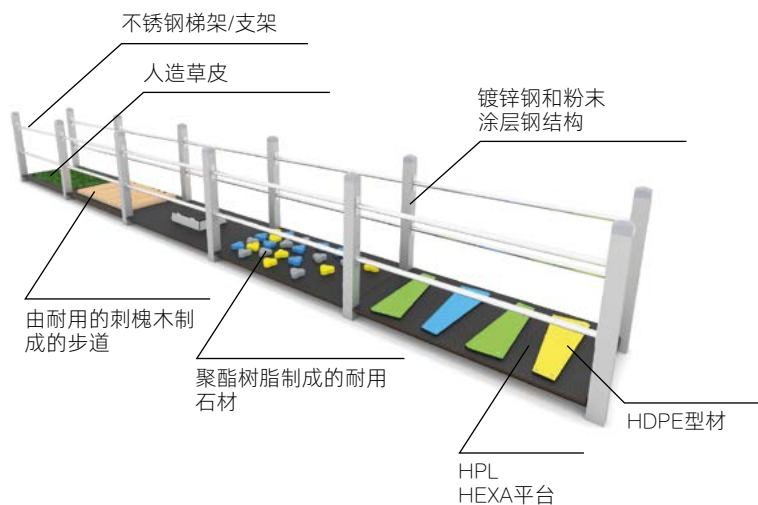

查看更多!

Climboo系列

climbo

攀爬、匍匐前进 和引体向上

CLIMBOO系列设备旨在提升大龄儿童的运动能力与协调性，增强他们对自身能力的信心。

各种难度各异的攀爬架和攀岩墙能增强肌肉力量，同时培养孩子的专注力与平衡能力。

CLIMBOO系列是组织竞技性游戏的理想场所，在这里，刺激的体能挑战与最高安全标准相辅相成。

所有产品

0481

0482

0483

0484

0485

WD0485

0499

0422

WD1459