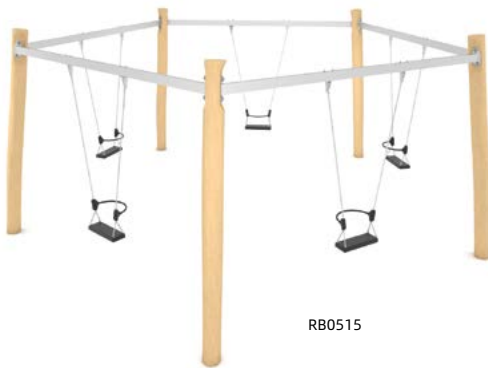

RB0517

查看Robinia  
目录:

RB0515

RB0521-1

产品代码		长度	宽度	高度	年龄	可同时使用人数	安全区	HIC
RB1351	-	320厘米	64厘米	117厘米	3+	2	13.4平方米	99厘米
RB1352	-	410厘米	64厘米	122厘米	3+	4	15.9平方米	99厘米
RB0514	-	125厘米	20厘米	139厘米	1+	1	11.7平方米	< 60厘米
RB0510	-	20厘米	170厘米	180厘米	1+/3+	1	11.4平方米	99厘米
RB0511	-	20厘米	320厘米	180厘米	1+/3+	2	21.2平方米	99厘米
RB0512	-	20厘米	470厘米	180厘米	1+/3+	3	31.0平方米	99厘米
RB0513	●	100厘米	310厘米	180厘米	3+	7	15.5平方米	105厘米
RB0517	●	255厘米	400厘米	300厘米	3+	1	18.5平方米	145厘米
RB0515	-	650厘米	620厘米	240厘米	1+/3+	5	46.5平方米	130厘米
RB0521-1	-	500厘米	320厘米	280厘米	3+	4	13.6平方米	130厘米