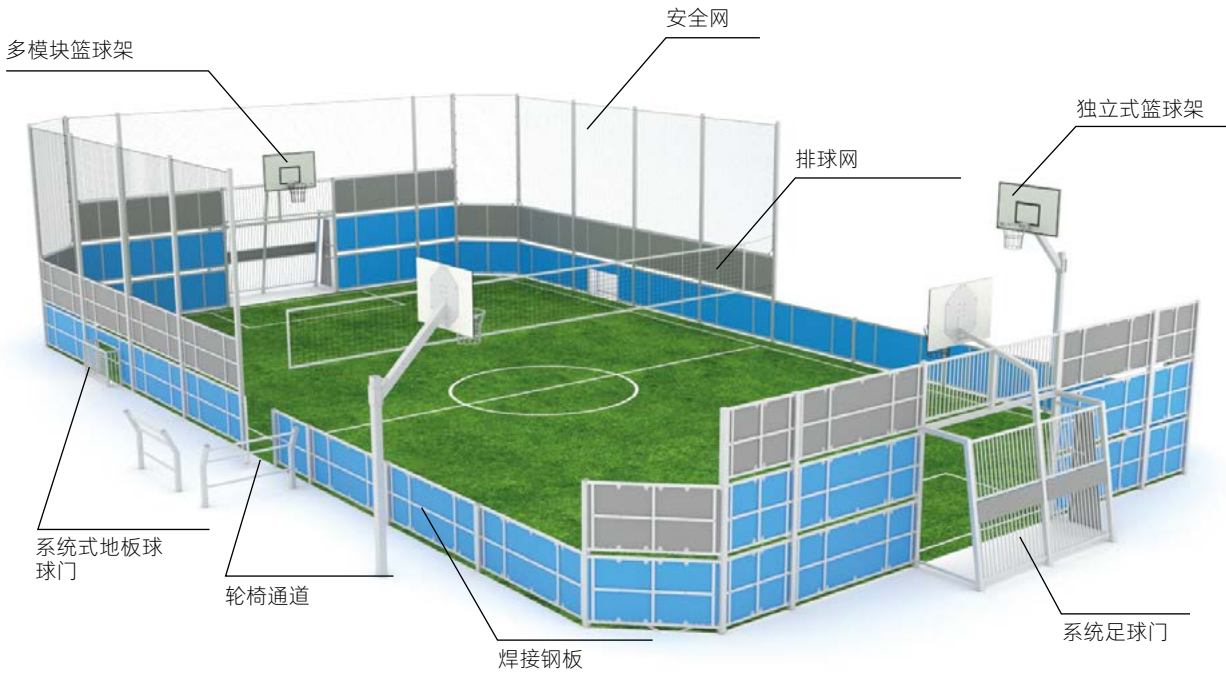

# 像莱维一样!

ARENA是一个多功能运动场，可作为独立的体育设施，非常适合公共空间。在竞技场中，您可以玩足球、篮球、手球、曲棍球、网球等多种运动。最高品质的结构和材料能够承受球场使用带来的负荷。

模块化系统和多种选项的选择能力，使球场能够适应不同类型的运动，同时根据具体项目需求调整体育场的尺寸和形状。