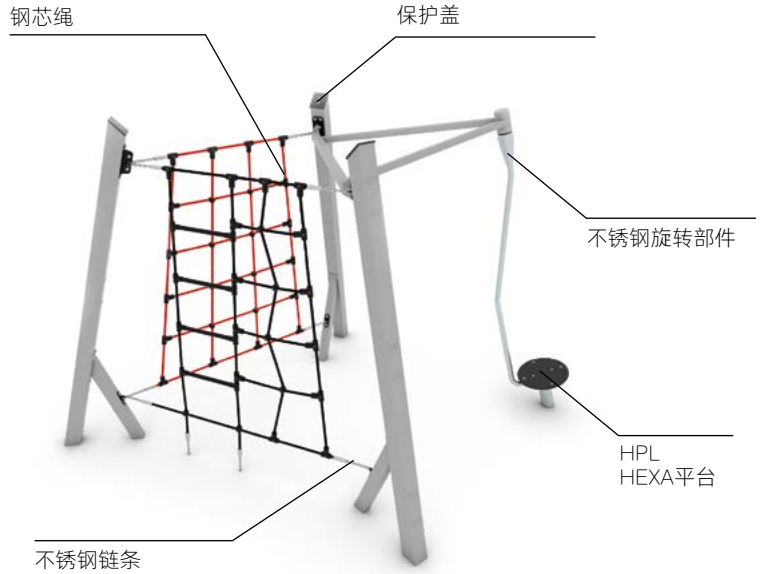

## 攀爬、匍匐前进 和引体向上

CLIMBOO系列设备旨在提升大龄儿童的运动能力与协调性，增强他们对自身能力的信心。

各种难度各异的攀爬架和攀岩墙能增强肌肉力量，同时培养孩子的专注力与平衡能力。

CLIMBOO系列是组织竞技性游戏的理想场所，在这里，刺激的体能挑战与最高安全标准相辅相成。

# 绳索、梯子和旋转器

NETTIX系列是现代化的设备，采用梯架和绳索通道的形式，将无忧无虑的娱乐与高效的体能训练相结合。攀爬绳索能刺激平衡感，增强肌肉力量，提高孩子的灵活性，并激发他们的竞争意识。NETTIX系列是一场在移动绳索间的创意冒险，唯有孩子的想象力才能划定边界。

查看更多!

Nettix系列