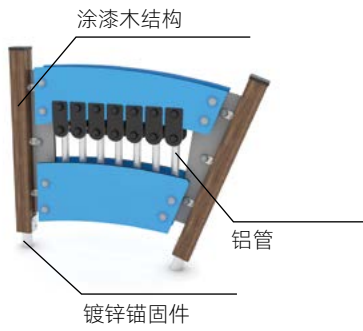

Vinci Play | Solo系列