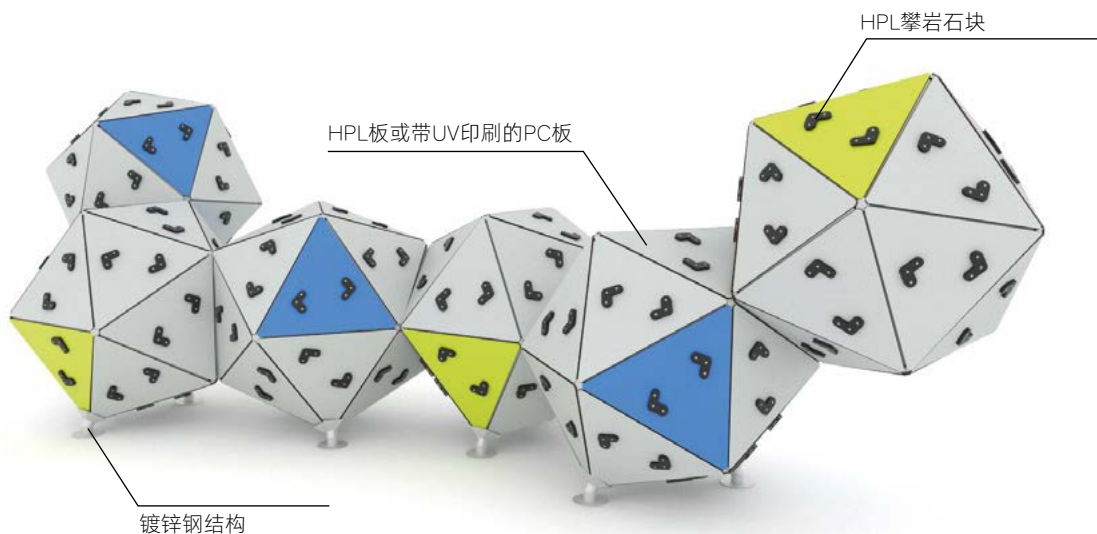

# 攀登冒险之旅!

我们的ROXX模块化攀爬架 采用几何造型设计，  
能将任何游乐场转变为活力四射的游乐天地！  
现代而耐用的造型、鲜活的色彩与图案，  
以及安全的握柄，能有效提升儿童的灵活性、  
平衡感和创造力。

坚固的结构确保了耐久性和耐候性。  
这是激励人们运动并探索新可能的场所的理想解决方案。  
打造充满活力与欢乐的空间！

查看更多!

Roxx系列