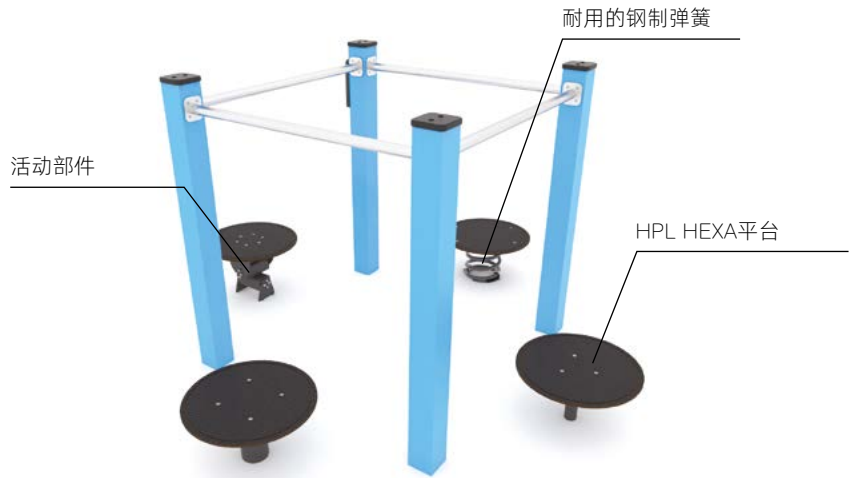

active

保持健康!

我们特别为老年人准备了有助于维持或恢复正常身体机能的设备。
通过活动保持良好状态是非常重要的一点，
它能让老年人更长久地享受健康。