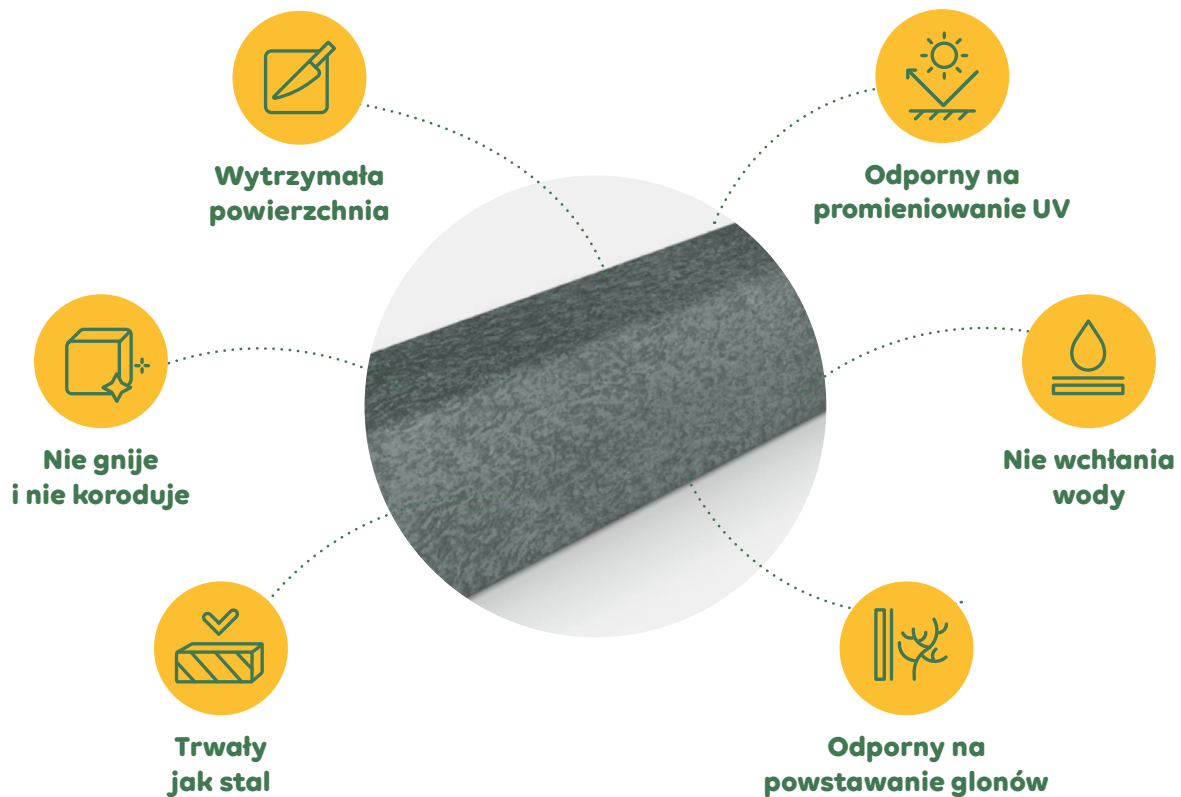

Jakość i gwarancja

O najwyższą jakość naszych produktów dbają doświadczeni specjaliści oraz wysokiej jakości materiały. Dlatego też możemy zaoferować naszym klientom wieloletnią gwarancję bezawaryjnego i w pełni bezpiecznego użytkowania naszych urządzeń. Świadczymy również usługi pogwarancyjne. Zamówienia na większość części zamiennych realizujemy w ciągu 48 godzin.

Słupy konstrukcyjne Recycled wykonane są z kompozytu – nowatorskiego surowca, który powstał ze zużytych ubrań i folii. Z kolei osłony, daszki i elementy manipulacyjne, zbudowane z paneli HDPE, wyprodukowano z odpadów oceanicznych - lin i sieci rybackich. Zarówno słupy konstrukcyjne, jak i elementy z eko-paneli HDPE odznaczają się wysoką odpornością na zmienne warunki atmosferyczne, dzięki czemu są bardzo trwałe i bezpieczne w użytkowaniu.

Wybrane okresy gwarancji:

30 lat gwarancji

Wytrzymałość elementów konstrukcyjnych stalowych i ze stali nierdzewnej

15 lat gwarancji

Wytrzymałość konstrukcji stalowych i ze stali nierdzewnej urządzeń ruchomych; elementy konstrukcyjne z drewna Robinii

10 lat gwarancji

Wytrzymałość strukturalna elementów z płyt HDPE i HPL

5 lat gwarancji

Odporność na korozję elementów ze stali nierdzewnej oraz stali cynkowanej ogniowo i malowanej proszkowo, odporność na korniki i gnicie elementów konstrukcji drewnianych

Więcej informacji dotyczących innych okresów gwarancyjnych dla wybranych elementów - dostępne na życzenie w Karcie Gwarancyjnej.