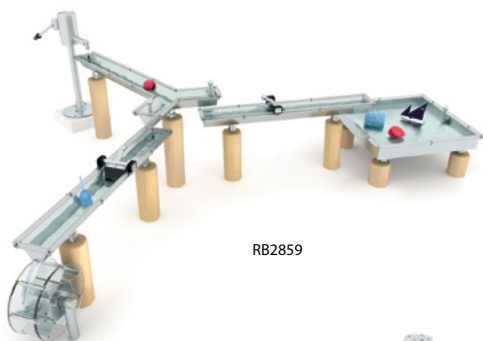

RB2851

RB2852

RB2854

RB2856

RB2859

RB2862

RB2864

Kod produktu		Długość produktu	Szerokość produktu	Wysokość produktu	Wiek	Liczba użytkowników	Strefa bezpieczeństwa	HIC
RB2851	●	95 cm	80 cm	120 cm	1+	5	12,6 m ²	< 60 cm
RB2852	●	285 cm	30 cm	115 cm	1+	9	16,9 m ²	< 60 cm
RB2854	●	340 cm	90 cm	155 cm	1+	16	21,8 m ²	< 60 cm
RB2856	●	200 cm	180 cm	180 cm	1+	14	20,2 m ²	< 60 cm
RB2859	●	355 cm	360 cm	110 cm	1+	14	27,9 m ²	< 60 cm
RB2862	●	290 cm	225 cm	160 cm	1+	12	25,9 m ²	< 60 cm
RB2864	●	400 cm	320 cm	225 cm	1+	20	34,2 m ²	< 60 cm

RB2866

RB2867

Zobacz także pełny katalog Robinia!

Kod produktu

Długość produktu

Szerokość produktu

Wysokość produktu

Wiek