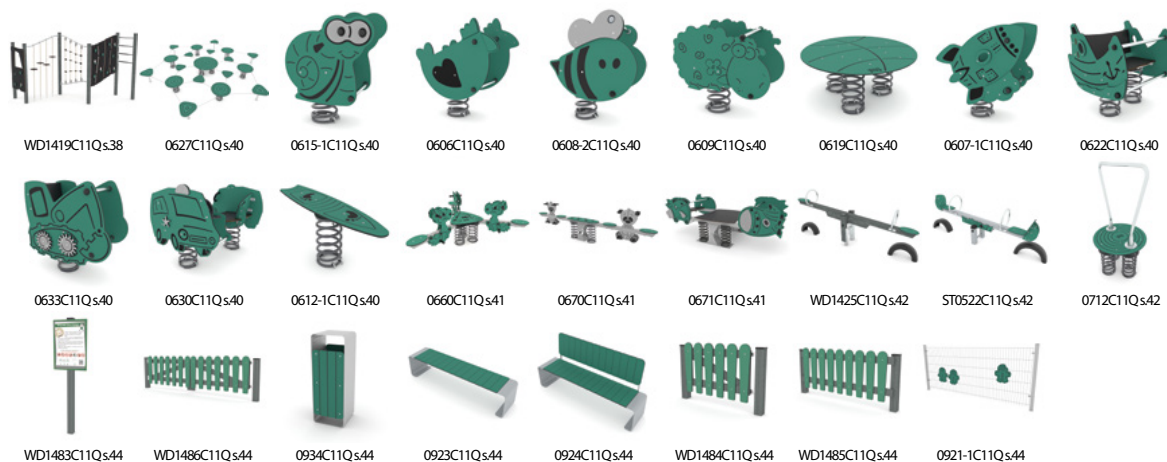

INDEKS

Serie Recycled

WD1419C11Qs38 0627C11Qs40 0615-1C11Qs40 0606C11Qs40 0608-2C11Qs40 0609C11Qs40 0619C11Qs40 0607-1C11Qs40 0622C11Qs40
0633C11Qs40 0630C11Qs40 0612-1C11Qs40 0660C11Qs41 0670C11Qs41 0671C11Qs41 WD1425C11Qs42 ST0522C11Qs42 0712C11Qs42
WD1483C11Qs44 WD1486C11Qs44 0934C11Qs44 0923C11Qs44 0924C11Qs44 WD1484C11Qs44 WD1485C11Qs44 0921-1C11Qs44

Nowe produkty