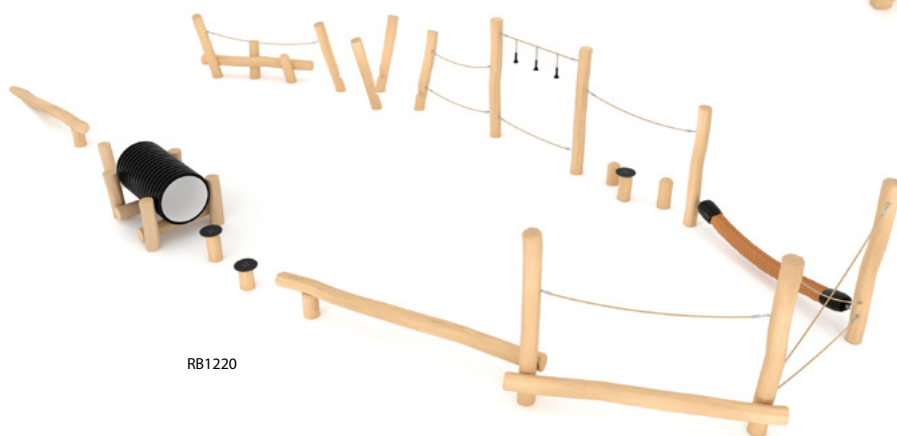

41

51,2 m²

< 60 cm

**SYSTEM
MODUŁOWY**

Kod produktu		Długość produktu	Szerokość produktu	Wysokość produktu	Wiek	Liczba użytkowników	Strefa bezpieczeństwa	HIC
WP2850	●	225 cm	30 cm	115 cm	1+	7	15,0 m ²	< 60 cm
WP2853	●	175 cm	90 cm	115 cm	1+	9	15,3 m ²	< 60 cm
WP2855	●	260 cm	95 cm	155 cm	1+	14	19,5 m ²	< 60 cm
WP2858	●	240 cm	205 cm	115 cm	1+	13	20,4 m ²	< 60 cm
WP2863	●	365 cm	250 cm	120 cm	1+	20	27,4 m ²	< 60 cm

RB1218

RB1219

RB1220

Zobacz film:

RB1221

RB1222

Kod produktu		Długość produktu	Szerokość produktu	Wysokość produktu	Wiek	Liczba użytkowników	Strefa bezpieczeństwa	HIC
RB1218	-	860 cm	50 cm	190 cm	3+	16	38,6 m ²	< 60 cm
RB1219	-	1030 cm	280 cm	195 cm	3+	24	53,5 m ²	< 60 cm
RB1220	-	1320 cm	565 cm	190 cm	3+	51	109,0 m ²	<60 cm
RB1221	-	1190 cm	200 cm	190 cm	3+	23	57,8 m ²	< 60 cm
RB1222	-	1190 cm	495 cm	245 cm	5+	46	92,3 m ²	200 cm

RB1223

RB1224

Kod produktu		Długość produktu	Szerokość produktu	Wysokość produktu	Wiek	Liczba użytkowników	Strefa bezpieczeństwa	HIC
RB1223	-	925 cm	510 cm	295 cm	3+	42	81,7 m ²	230 cm
RB1224	-	1315 cm	980 cm	230 cm	6+	62	130,0 m ²	230 cm