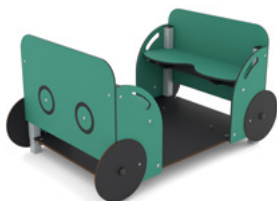

0811C11Q

Kod produktu		Długość	Szerokość	Wysokość	Wiek	Liczba użytkow.	Strefa bezpieczeństwa	HIC	Konstrukcja			Panele	
									stal	drewno	recykling	HDPE	HPL
0810C11Q	-	168 cm	94 cm	166 cm	3 - 12	5	16,5 m²	< 60 cm	●	-	-		
0811C11Q	-	143 cm	92 cm	74 cm	3 - 12	4	15,4 m²	< 60 cm	●	-	-		
0812C11Q	-	130 cm	89 cm	96 cm	3 - 12	4	14,8 m²	90 cm	●	-	-		
0813C11Q	-	143 cm	94 cm	165 cm	3 - 12	6	15,4 m²	< 60 cm	●	-	-		
0825C11Q	-	734 cm	94 cm	166 cm	3 - 12	20	38,6 m²	90 cm	●	-	-