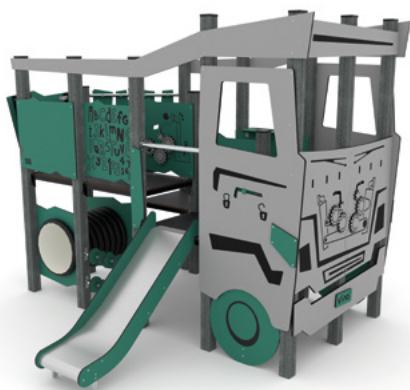

WD1433C11Q

WD1581C11Q

WD1418-1C11Q

WD1580C11Q

WD1550C11Q

WD1551C11Q

WD1552C11Q

Kod produktu		Długość	Szerokość	Wysokość	Wiek	Liczba użytkowników.	Strefa bezpiecz.	HIC	Wysokość zjeżdżalni	Wyokość podestów	Konstrukcja			Panele			
											stal	drewno	recykling	HDPE	HPL		
WD1433C11Q	●	300 cm	275 cm	250 cm	1 - 8	14	25,1 m ²	<60 cm	59 cm	35, 59 cm	-	●	●	●	●	●	●
WD1581C11Q	●	1100 cm	525 cm	485 cm	3 - 14	52	74,6 m ²	150 cm	90, 150 cm	35, 90, 120, 150 cm	-	●	●	●	●	●	●
WD1418-1C11Q	●	1575 cm	805 cm	490 cm	3 - 14	120	134,5 m ²	180 cm	120, 150, 180* cm	120, 150, 180 cm	-	●	●	●	●	●	●
WD1580C11Q	●	1285 cm	740 cm	490 cm	3 - 14	82	98,3 m ²	180 cm	120, 150, 180 cm	120, 150, 180 cm	-	●	●	●	●	●	●
WD1550C11Q	●	386 cm	336 cm	260 cm	1 - 12	28	33,3 m ²	90 cm	90 cm	40, 90, 120 cm	-	●	●	●	●	-	-
WD1551C11Q	●	292 cm	220 cm	214 cm	1 - 8	12	25,3 m ²	< 60 cm	59 cm	59 cm	-	●	●	●	●	-	-
WD1552C11Q	●	244 cm	100 cm	184 cm	1 - 8	10	19,9 m ²	< 60 cm	-	35 cm	-	●	●	●	●	-	-