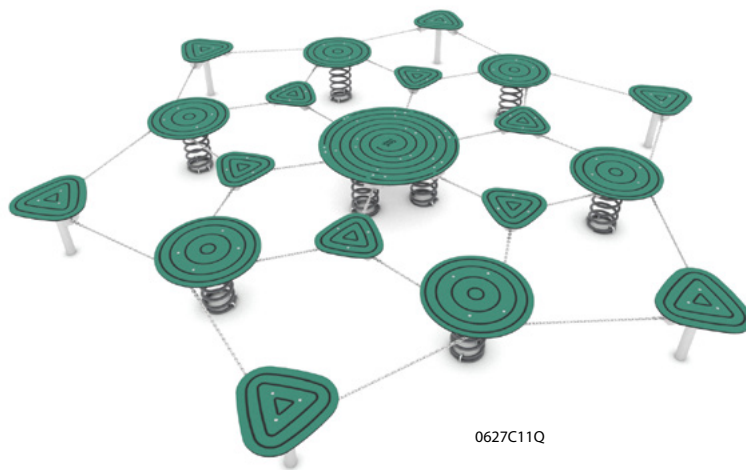

spring recycled

Bujanie i kołysanie

Seria SPRING zaspokaja naturalną potrzebę dziecka jaką jest swobodne i bez troskie bujanie się. Kolorowe pojazdy i wesołe zwierzątka na sprężynach zachęcają do energicznego podskakiwania i kołysania się w rytmie ruchów ciała. Radosna zabawa na uwielbianych przez dzieci bujakach i kiwakach przynosi duże korzyści dla ich rozwoju psychoruchowego.

0627C11Q