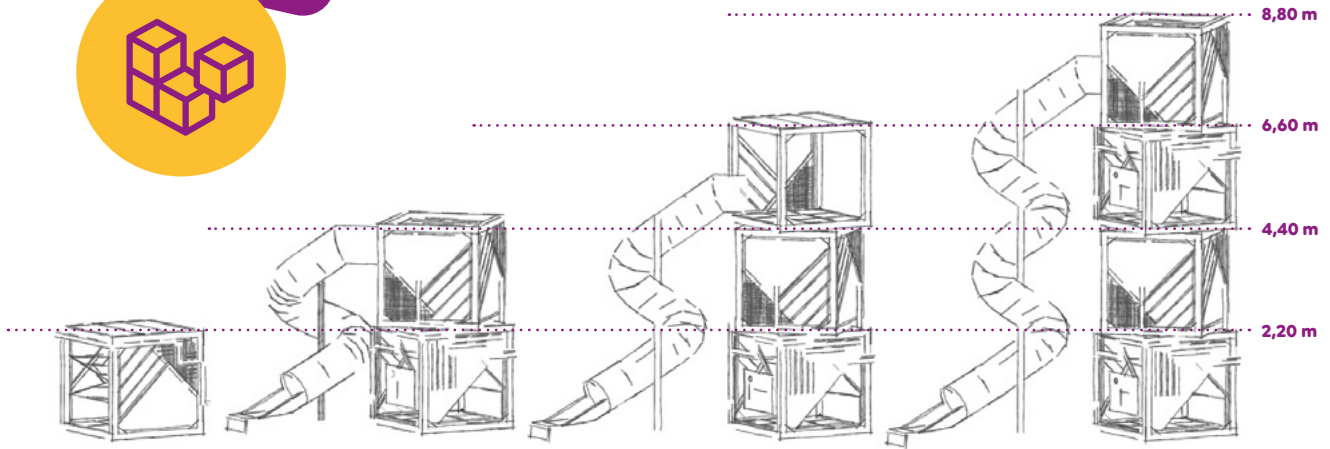

SYSTEM MODUŁOWY

Konstrukcja

Stalowa konstrukcja Qubix wykonana jest z wytrzymałych profili cynkowanych ogniowo i malowanych proszkiem odpornymi na promieniowanie UV farbami z certyfikatem QUALICOAT dostępnymi w wielu kolorach. Nasze produkty są estetyczne i przygotowane z niezwykłą starannością, aby sprostać najwyższym wymaganiom projektowym.

System modułowy

Seria Qubix to zestawy stalowych szkieletów składających się z wielu różnych konfiguracji. Mogą być wykonane z pojedynczych elementów lub być połączone stalowymi ażurowymi mostami. Wysokość można zwiększyć z dwóch, trzech do nawet czterech elementów szkieletowych, co pozwala na dopasowanie oferty do wielkości inwestycji.

Panele edukacyjne

Seria Qubix jest wzbogacona o elementy edukacyjne, wykonane z najwyższej jakości paneli HPL, dzięki czemu wpasowują się idealnie w każdą miejską przestrzeń, jednocześnie będąc ozą i ciekawym miejscem nie tylko dla nastolatków, ale także dla młodszych dzieci.

Projekt autorski Vinci Play

Ściany boczne Qubix wykonane są z bardzo wytrzymałego materiału o podobnej przezroczystości jak szkło, a przy tym dwukrotnie lżejszego i 200 razy bardziej odpornego na uderzenia. Dodatkowo jest odporny na warunki atmosferyczne, w tym promienie UV oraz szeroki zakres temperatur. Pokryte wesołymi grafikami stworzonymi od podstaw przez zespół kreatywnych grafików, pozwala dostosować wygląd Qubix do wszelkich specjalnych potrzeb projektowych.

Stalowe ażurowe przejścia

Przejścia wykonane z grubego drutu nierdzewnego tworzą ażurowe spiralne mostki łączące poszczególne szkielety. Dzięki temu konstrukcja wydaje się bardziej lekka, a dzieci mogą bawić się z odrobiną dreszczyku emocji.

Panele muzyczne

Qubix sprawia wiele radości dzieciom i obserwatorom oraz wzbudza ogromne zainteresowanie, jednocześnie ciesząc oko. Aby zabawa trwała cały czas, urządzenia Qubix zostały dodatkowo wyposażone w elementy muzyczne, wykonane z najwyższej jakości stali nierdzewnej oraz kolorowymi rurkami umożliwiającymi rozmowę.

Elementy sprawnościowe

Wewnątrz szkieletów znajduje się wiele drabinek, siatek i pomostów, wykonanych ze stalowych ocynkowanych lin o średnicy 16 mm, pokrytych polipropylenem połączonych trwałymi łącznikami z tworzywa sztucznego, stali nierdzewnej lub aluminium. Elementy linowe są wymiarowane na odpowiednią długość, a następnie łączone za pomocą pras hydraulicznych o nacisku 150 ton. Te segmenty linowe są prawdziwym wyzwaniem dla dzieci, wspierając tym samym ich rozwój psychomotoryczny.

Zjeżdżalnie tubowe ze stali nierdzewnej