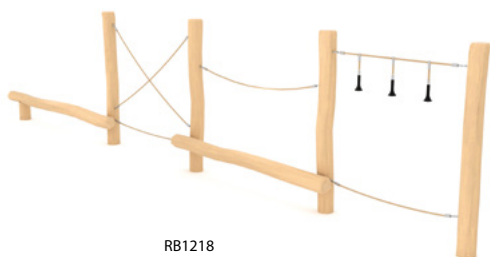

41

51,2 m²

< 60 cm

**SYSTEM
MODUŁOWY**

Kod produktu		Długość produktu	Szerokość produktu	Wysokość produktu	Wiek	Liczba użytkowników	Strefa bezpieczeństwa	HIC
WP2850	●	225 cm	30 cm	115 cm	1+	7	15,0 m ²	< 60 cm
WP2853	●	175 cm	90 cm	115 cm	1+	9	15,3 m ²	< 60 cm
WP2855	●	260 cm	95 cm	155 cm	1+	14	19,5 m ²	< 60 cm
WP2858	●	240 cm	205 cm	115 cm	1+	13	20,4 m ²	< 60 cm
WP2863	●	365 cm	250 cm	120 cm	1+	20	27,4 m ²	< 60 cm

RB1218

RB1219

RB1220

Zobacz film:

RB1221

RB1222

Kod produktu		Długość produktu	Szerokość produktu	Wysokość produktu	Wiek	Liczba użytkowników	Strefa bezpieczeństwa	HIC
RB1218	-	860 cm	50 cm	190 cm	3+	16	38,6 m ²	< 60 cm
RB1219	-	1030 cm	280 cm	195 cm	3+	24	53,5 m ²	< 60 cm
RB1220	-	1320 cm	565 cm	190 cm	3+	51	109,0 m ²	<60 cm
RB1221	-	1190 cm	200 cm	190 cm	3+	23	57,8 m ²	< 60 cm
RB1222	-	1190 cm	495 cm	245 cm	5+	46	92,3 m ²	200 cm