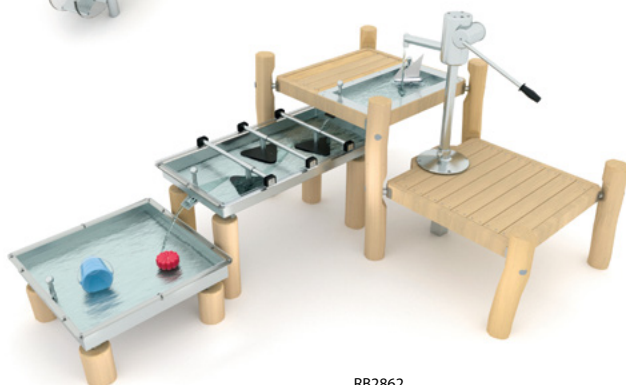

RB2851

RB2852

RB2854

RB2856

RB2859

RB2862

RB2864

Kod produktu		Długość produktu	Szerokość produktu	Wysokość produktu	Wiek	Liczba użytkowników	Strefa bezpieczeństwa	HIC
RB2851	●	95 cm	80 cm	120 cm	1+	5	12,6 m ²	< 60 cm
RB2852	●	285 cm	30 cm	115 cm	1+	9	16,9 m ²	< 60 cm
RB2854	●	340 cm	90 cm	155 cm	1+	16	21,8 m ²	< 60 cm
RB2856	●	200 cm	180 cm	180 cm	1+	14	20,2 m ²	< 60 cm
RB2859	●	355 cm	360 cm	110 cm	1+	14	27,9 m ²	< 60 cm
RB2862	●	290 cm	225 cm	160 cm	1+	12	25,9 m ²	< 60 cm
RB2864	●	400 cm	320 cm	225 cm	1+	20	34,2 m ²	< 60 cm

RB2866

RB2867

Zobacz także pełny katalog Robinia!

Kod produktu

Długość produktu

Szerokość produktu

Wysokość produktu

Wiek