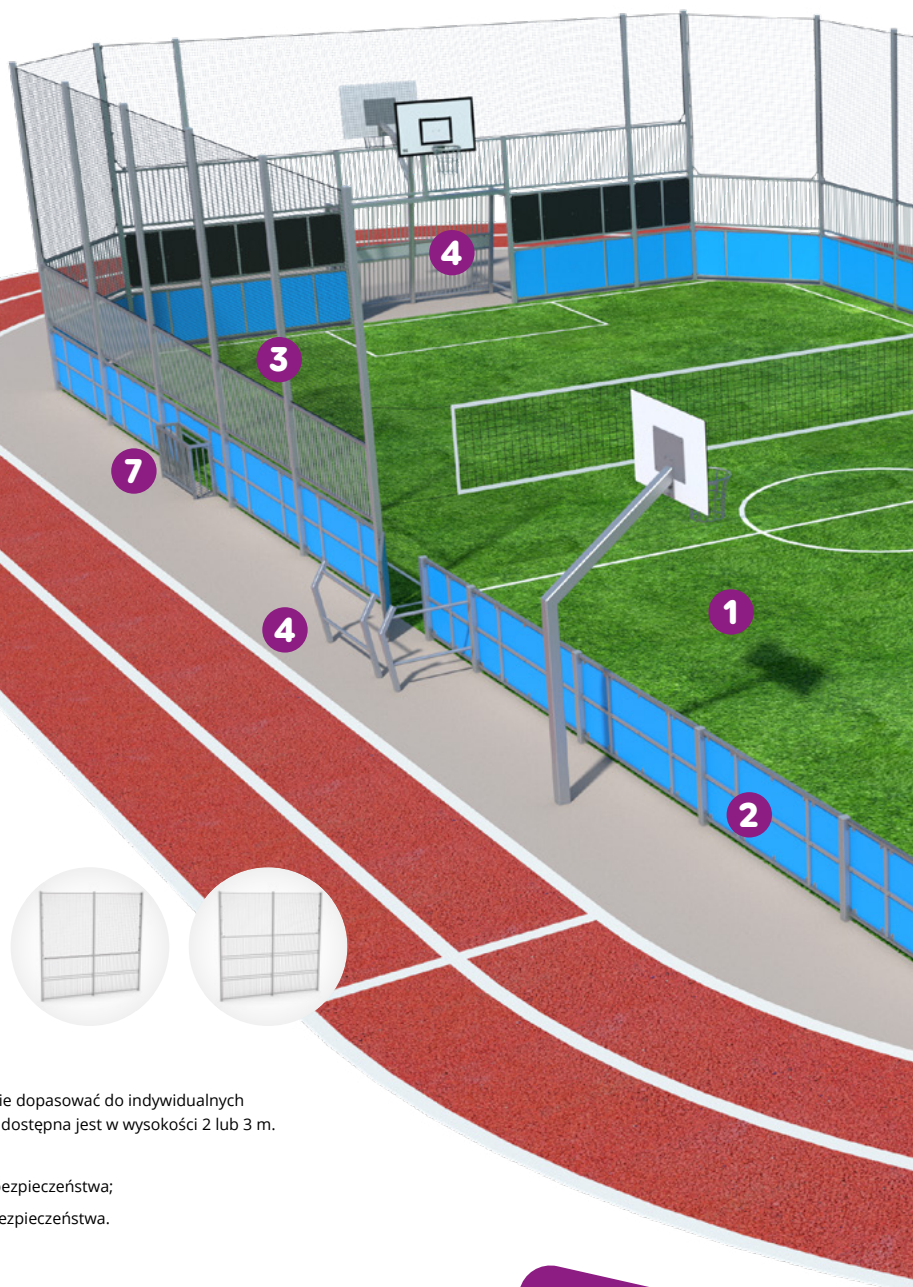

Do wyboru jest pięć kombinacji:

- jeden rząd paneli;
- dwa rzędy paneli;
- trzy rzędy paneli;
- dwa rzędy paneli + 3 m siatki bezpieczeństwa;
- trzy rzędy paneli + 2 m siatki bezpieczeństwa.

4. Wybierz sposób wejścia

Typ wejścia do Areny można dostosowywać do dowolnych potrzeb. Dostępnych jest pięć typów:

- panel z wejściem, furtka otwierana z lub bez dodatkowej blokady przed wjazdem rowerów, panel odsunięty lub zamykane wejście techniczne.