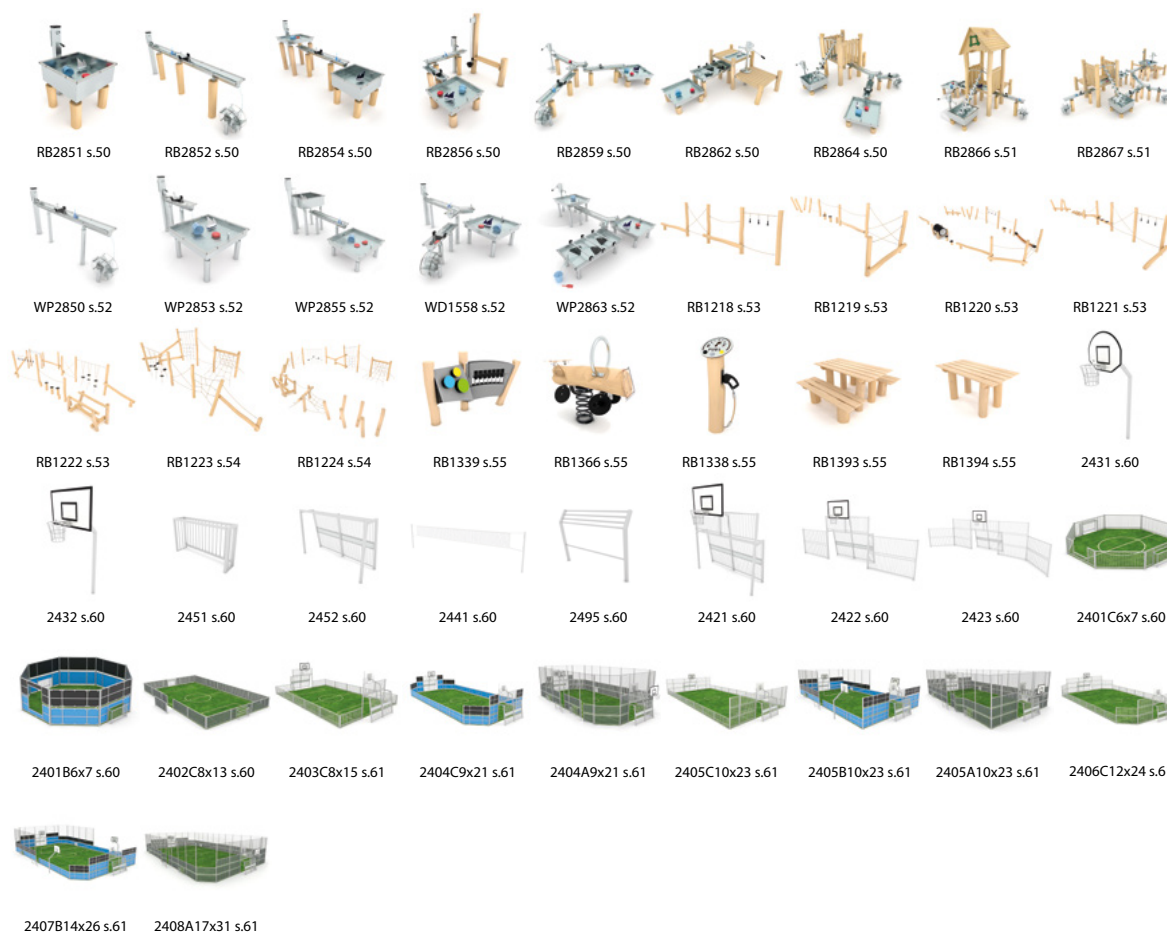

RB2851 s.50 RB2852 s.50 RB2854 s.50 RB2856 s.50 RB2859 s.50 RB2862 s.50 RB2864 s.50 RB2866 s.51 RB2867 s.51
WP2850 s.52 WP2853 s.52 WP2855 s.52 WD1558 s.52 WP2863 s.52 RB1218 s.53 RB1219 s.53 RB1220 s.53 RB1221 s.53
RB1222 s.53 RB1223 s.54 RB1224 s.54 RB1339 s.55 RB1366 s.55 RB1338 s.55 RB1393 s.55 RB1394 s.55 2431 s.60
2432 s.60 2451 s.60 2452 s.60 2441 s.60 2495 s.60 2421 s.60 2422 s.60 2423 s.60 2401C6x7 s.60
2401B6x7 s.60 2402C8x13 s.60 2403C8x15 s.61 2404C9x21 s.61 2404A9x21 s.61 2405C10x23 s.61 2405B10x23 s.61 2405A10x23 s.61 2406C12x24 s.61
2407B14x26 s.61 2408A17x31 s.61