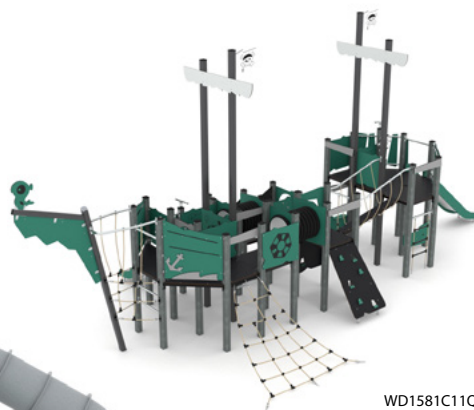

WD1581C11Q