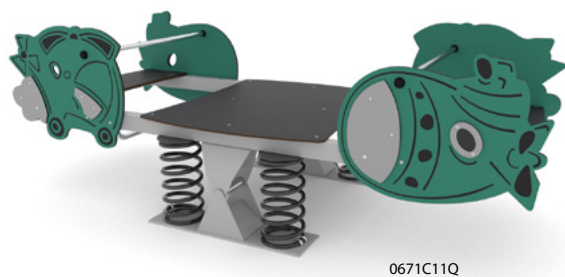

0633C11Q

0630C11Q

0612-1C11Q

Kod produktu		Długość	Szerokość	Wysokość	Wiek	Liczba użytkowników	Strefa bezpieczeństwa	HIC	Panele	
									HDPE	HPL
0627C11Q	-	493 cm	431 cm	45 cm	3 - 14	27	45,4 m ²	< 60 cm		-
0615-1C11Q	-	62 cm	43 cm	80 cm	1 - 12	1	10,5 m ²	< 60 cm		-
0606C11Q	-	80 cm	43 cm	86 cm	1 - 12	1	11,1 m ²	< 60 cm		-
0608-2C11Q	-	70 cm	45 cm	80 cm	1 - 12	1	10,9 m ²	< 60 cm		-
0609C11Q	-	80 cm	43 cm	75 cm	1 - 12	1	11,1 m ²	< 60 cm		-
0619C11Q	-	100 cm	100 cm	45 cm	3 - 14	3	12,6 m ²	< 60 cm		-
0607-1C11Q	-	74 cm	43 cm	81 cm	1 - 12	1	10,9 m ²	< 60 cm		-
0622C11Q	-	79 cm	69 cm	84 cm	1 - 12	2	12,0 m ²	< 60 cm		-
0633C11Q	-	73 cm	43 cm	75 cm	1 - 12	1	10,9 m ²	< 60 cm		-
0630C11Q	-	110 cm	82 cm	82 cm	1 - 12	2	13,8 m ²	< 60 cm		-
0612-1C11Q	-	104 cm	27 cm	46 cm	3 - 12	1	11,3 m ²	< 60 cm		-