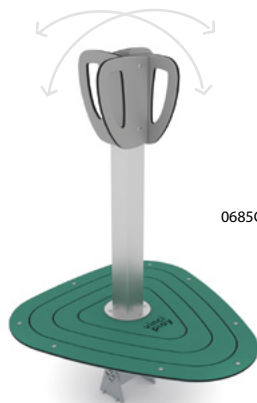

**NISKA
EMISJA CO₂**

0685C11Q

Kod produktu		Długość	Szerokość	Wysokość	Wiek	Liczba użytkow.	Strefa bezpieczeństwa	HIC	Konstrukcja			Panele	
									stal	drewno	recykling	HDPE	HPL
0685C11Q	-	84 cm	79 cm	123 cm	3 - 12	2	11,5 m²	< 60 cm	●	-	-	● ●	-
0817C11Q	-	120 cm	50 cm	59 cm	3 - 12	2	12,0 m²	< 60 cm	●	-	-	● ● ● ● ● ●	● ● ● ● ● ●
0816C11Q	-	94 cm	87 cm	60 cm	3 - 12	3	11,9 m²	< 60 cm	●	-	-	● ● ● ● ● ●	● ● ● ● ● ●