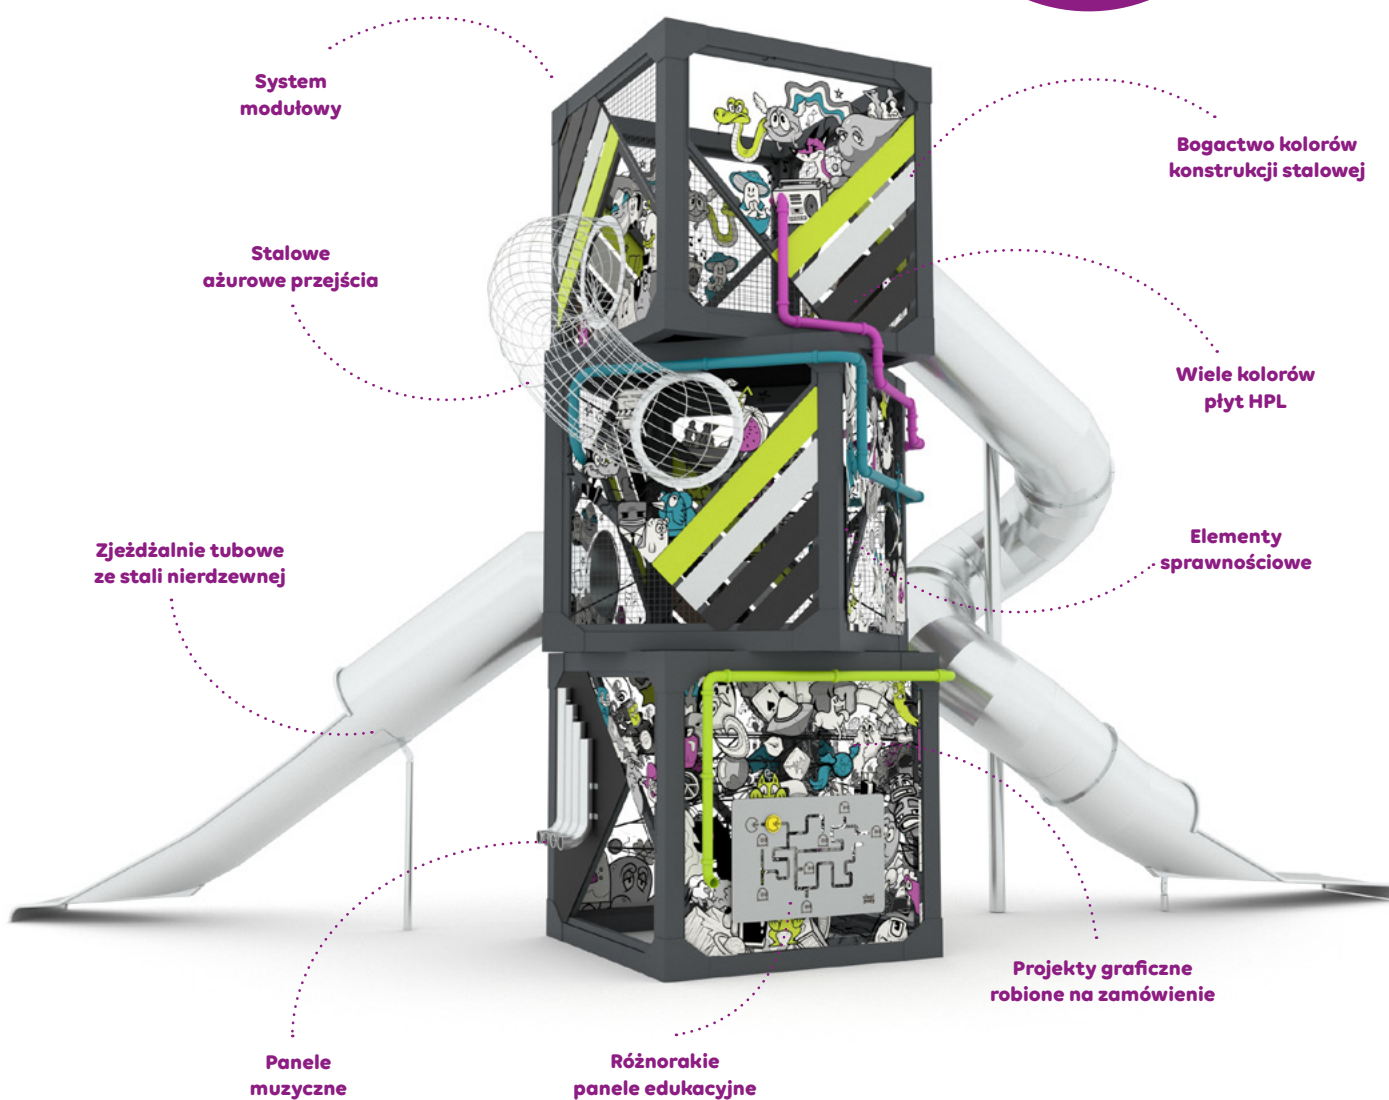

*Opcje materiałowe dotyczą wybranych produktów, więcej informacji na stronie: www.vinci-play.com

Qubix

Zabawa w sześciangach!

Nowa seria QUBIX to geometryczne konstrukcje wypełnione elementami sprawnościowymi. Ich nowoczesny design idealnie pasuje do miejskich przestrzeni, jednocześnie zapewniając dzieciom i młodzieży wspaniałe miejsce na rozwijanie swojej koordynacji ruchowej. Ciekawe grafiki i symetryczne kształty stalowych konstrukcji zachwycają zarówno dzieci, jak i opiekunów.

Nowa seria
dostępna w
I kwartale
2023 r.

SYSTEM MODUŁOWY

Konstrukcja

Stalowa konstrukcja Qubix wykonana jest z wytrzymałych profili cynkowanych ogniowo i malowanych proszkiem odpornymi na promieniowanie UV farbami z certyfikatem QUALICOAT dostępnymi w wielu kolorach. Nasze produkty są estetyczne i przygotowane z niezwykłą starannością, aby sprostać najwyższym wymaganiom projektowym.

System modułowy

Seria Qubix to zestawy stalowych szkieletów składających się z wielu różnych konfiguracji. Mogą być wykonane z pojedynczych elementów lub być połączone stalowymi ażurowymi mostami. Wysokość można zwiększyć z dwóch, trzech do nawet czterech elementów szkieletowych, co pozwala na dopasowanie oferty do wielkości inwestycji.