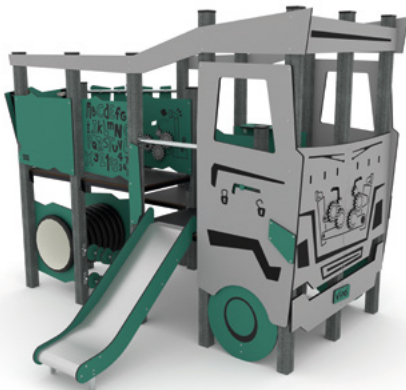

WD1433C11Q

WD1581C11Q

WD1418-1C11Q

WD1580C11Q

WD1550C11Q

WD1551C11Q

WD1552C11Q

Code produit		Longueur	Largeur	Hauteur	Tranche d'âge	Nombre de joueurs	Zone de sécurité	Hauteur de chute libre	Hauteur du toboggan	Hauteur de plateforme	Construction			Panneaux		
											acier	bois	recyclé	PEHD	HPL	
WD1433C11Q	●	300 cm	275 cm	250 cm	1 - 8	14	25,1 m ²	<60 cm	59 cm	35, 59 cm	-	●	●	●	●	●
WD1581C11Q	●	1100 cm	525 cm	485 cm	3 - 14	52	74,6 m ²	150 cm	90, 150 cm	35, 90, 120, 150 cm	-	●	●	●	●	●
WD1418-1C11Q	●	1575 cm	805 cm	490 cm	3 - 14	120	134,5 m ²	180 cm	120, 150, 180* cm	120, 150, 180 cm	-	●	●	●	●	●
WD1580C11Q	●	1285 cm	740 cm	490 cm	3 - 14	82	98,3 m ²	180 cm	120, 150, 180 cm	120, 150, 180 cm	-	●	●	●	●	●
WD1550C11Q	●	386 cm	336 cm	260 cm	1 - 12	28	33,3 m ²	90 cm	90 cm	40, 90, 120 cm	-	●	●	●	-	-
WD1551C11Q	●	292 cm	220 cm	214 cm	1 - 8	12	25,3 m ²	< 60 cm	59 cm	59 cm	-	●	●	●	-	-
WD1552C11Q	●	244 cm	100 cm	184 cm	1 - 8	10	19,9 m ²	< 60 cm	-	35 cm	-	●	●	●	-	-