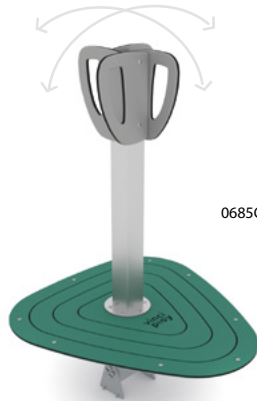

FAIBLE
ÉMISSION
DE CO₂

0685C11Q

Code produit		Longueur	Largeur	Hauteur	Tranche d'âge	Nombre de joueurs	Zone de sécurité	Hauteur de chute libre	Construction			Panneaux	
									acier	bois	recyclé	PEHD	HPL
0685C11Q	-	84 cm	79 cm	123 cm	3 - 12	2	11,5 m²	< 60 cm	●	-	-	● ● ●	-
0817C11Q	-	120 cm	50 cm	59 cm	3 - 12	2	12,0 m²	< 60 cm	●	-	-	● ● ● ● ●	● ● ● ● ●
0816C11Q	-	94 cm	87 cm	60 cm	3 - 12	3	11,9 m²	< 60 cm	●	-	-	● ● ●	● ● ● ● ●