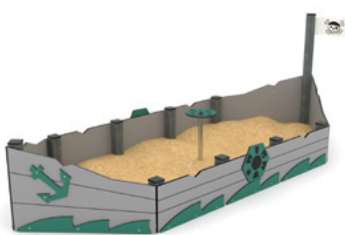

WD1416C11Q