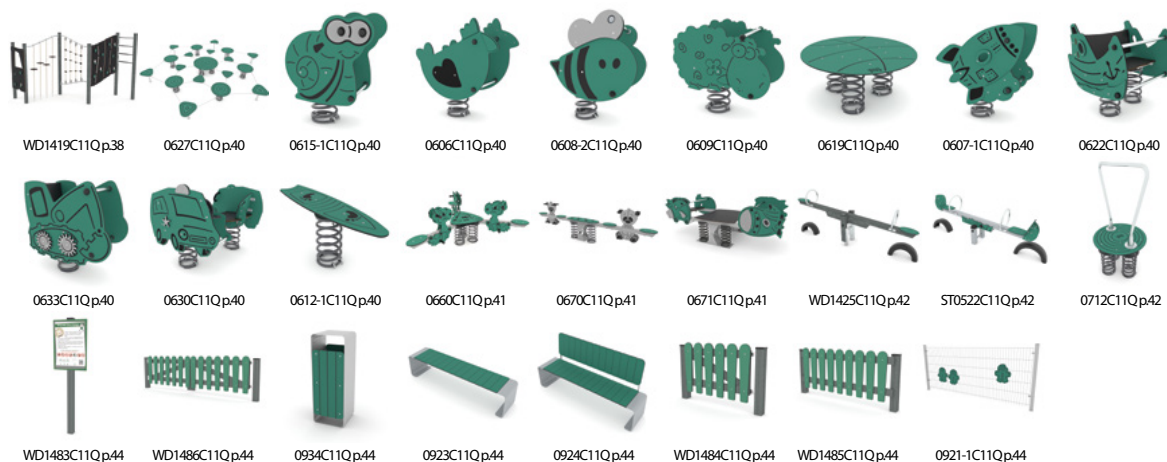

INDEX

Gamme recyclée

Nouveaux produits