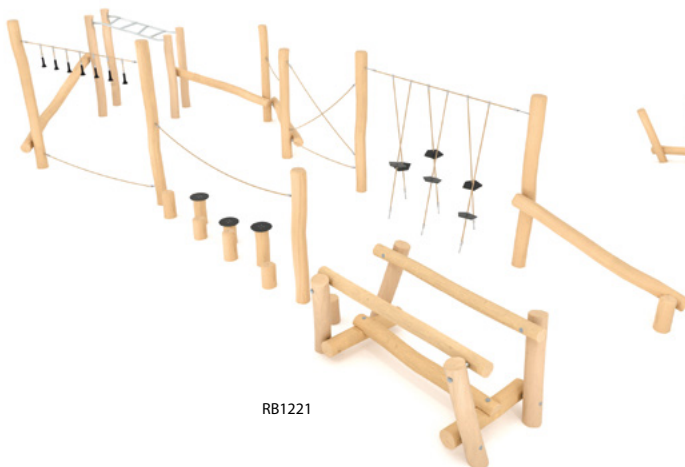

SYSTÈME MODULAIRE!

Code produit		Longueur	Largeur	Hauteur	Tranche d'âge	Nombre de joueurs	Zone de sécurité	Hauteur de chute libre
WP2850	●	225 cm	30 cm	115 cm	1+	7	15,0 m ²	< 60 cm
WP2853	●	175 cm	90 cm	115 cm	1+	9	15,3 m ²	< 60 cm
WP2855	●	260 cm	95 cm	155 cm	1+	14	19,5 m ²	< 60 cm
WP2858	●	240 cm	205 cm	115 cm	1+	13	20,4 m ²	< 60 cm
WP2863	●	365 cm	250 cm	120 cm	1+	20	27,4 m ²	< 60 cm

RB1218

RB1219

RB1220

Regardez le film:

RB1221

RB1222

Code produit		Longueur	Largeur	Hauteur	Tranche d'âge	Nombre de joueurs	Zone de sécurité	Hauteur de chute libre
RB1218	-	860 cm	50 cm	190 cm	3+	16	38,6 m ²	< 60 cm
RB1219	-	1030 cm	280 cm	195 cm	3+	24	53,5 m ²	< 60 cm
RB1220	-	1320 cm	565 cm	190 cm	3+	51	109,0 m ²	<60 cm
RB1221	-	1190 cm	200 cm	190 cm	3+	23	57,8 m ²	< 60 cm
RB1222	-	1190 cm	495 cm	245 cm	5+	46	92,3 m ²	200 cm

RB1223

RB1224

Code produit		Longueur	Largeur	Hauteur	Tranche d'âge	Nombre de joueurs	Zone de sécurité	Hauteur de chute libre
RB1223	-	925 cm	510 cm	295 cm	3+	42	81,7 m ²	230 cm
RB1224	-	1315 cm	980 cm	230 cm	6+	62	130,0 m ²	230 cm

RB1339

RB1366

RB1338

RB1393

RB1394

Code produit		Longueur	Largeur	Hauteur	Tranche d'âge	Nombre de joueurs	Zone de sécurité	Hauteur de chute libre
RB1339		220 cm	75 cm	120 cm	1 - 8	3	15,3 m ²	< 60 cm
RB1366	-	90 cm	50 cm	85 cm	1 - 12	1	11,7 m ²	< 60 cm
RB1338		40 cm	30 cm	100 cm	2+	1	9,3 m ²	< 60 cm
RB1393		150 cm	170 cm	75 cm	-	-	-	-
RB1394		150 cm	75 cm	75 cm	-	-	-	-