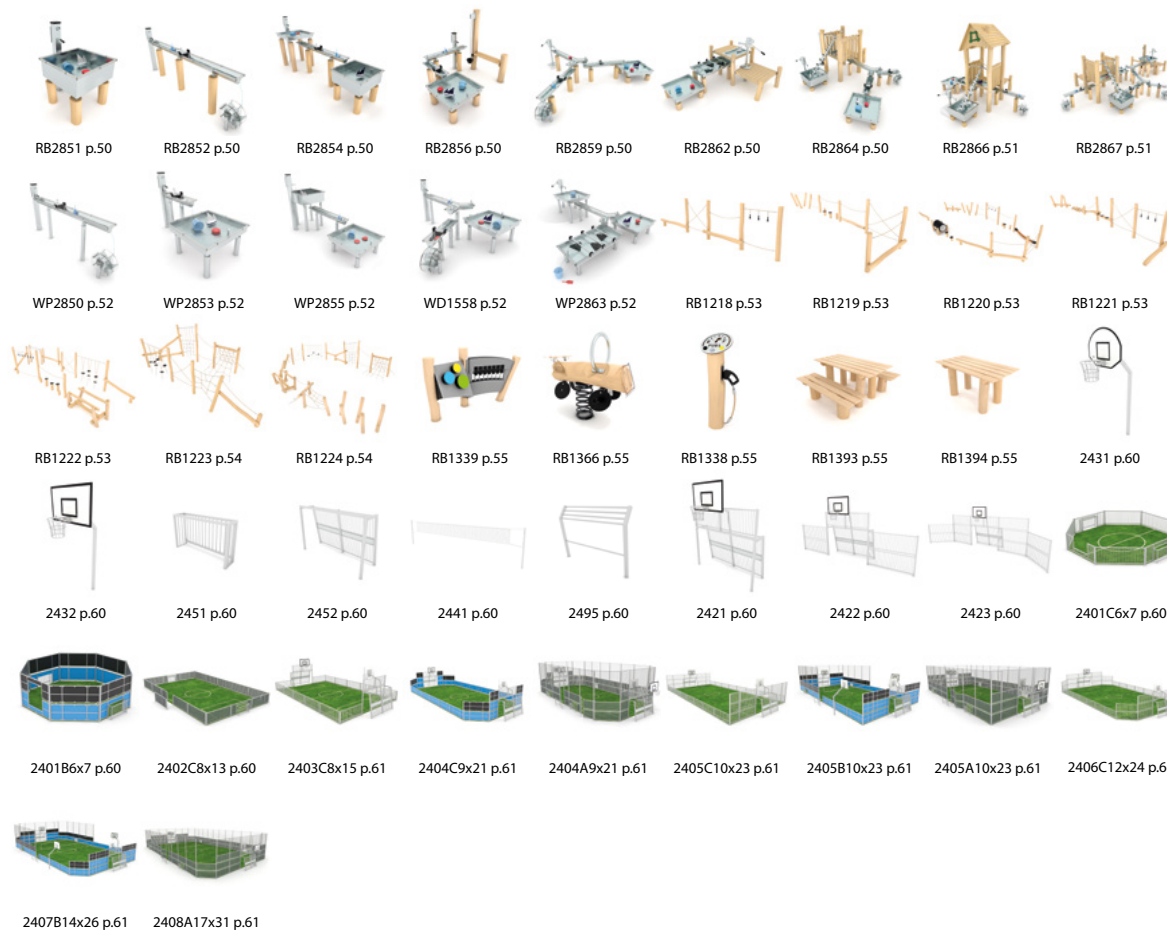

INDEX

Gamme recyclée

Nouveaux produits