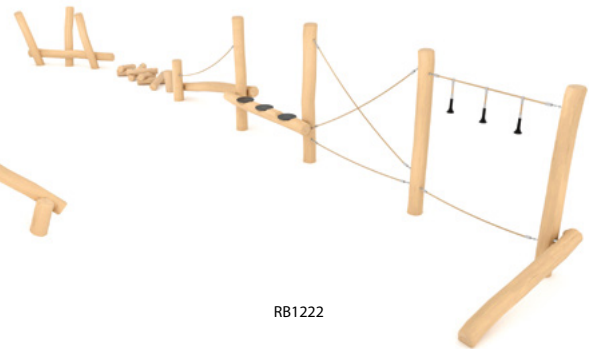

SYSTÈME MODULAIRE!

Code produit		Longueur	Largeur	Hauteur	Tranche d'âge	Nombre de joueurs	Zone de sécurité	Hauteur de chute libre
WP2850	●	225 cm	30 cm	115 cm	1+	7	15,0 m ²	< 60 cm
WP2853	●	175 cm	90 cm	115 cm	1+	9	15,3 m ²	< 60 cm
WP2855	●	260 cm	95 cm	155 cm	1+	14	19,5 m ²	< 60 cm
WP2858	●	240 cm	205 cm	115 cm	1+	13	20,4 m ²	< 60 cm
WP2863	●	365 cm	250 cm	120 cm	1+	20	27,4 m ²	< 60 cm

RB1218

RB1219

RB1220

Regardez le film:

RB1221

RB1222

Code produit		Longueur	Largeur	Hauteur	Tranche d'âge	Nombre de joueurs	Zone de sécurité	Hauteur de chute libre
RB1218	-	860 cm	50 cm	190 cm	3+	16	38,6 m ²	< 60 cm
RB1219	-	1030 cm	280 cm	195 cm	3+	24	53,5 m ²	< 60 cm
RB1220	-	1320 cm	565 cm	190 cm	3+	51	109,0 m ²	<60 cm
RB1221	-	1190 cm	200 cm	190 cm	3+	23	57,8 m ²	< 60 cm
RB1222	-	1190 cm	495 cm	245 cm	5+	46	92,3 m ²	200 cm

RB1223

RB1224

Code produit		Longueur	Largeur	Hauteur	Tranche d'âge	Nombre de joueurs	Zone de sécurité	Hauteur de chute libre
RB1223	-	925 cm	510 cm	295 cm	3+	42	81,7 m ²	230 cm
RB1224	-	1315 cm	980 cm	230 cm	6+	62	130,0 m ²	230 cm

RB1339

RB1366

RB1338

RB1393

RB1394

Code produit		Longueur	Largeur	Hauteur	Tranche d'âge	Nombre de joueurs	Zone de sécurité	Hauteur de chute libre
RB1339		220 cm	75 cm	120 cm	1 - 8	3	15,3 m ²	< 60 cm
RB1366	-	90 cm	50 cm	85 cm	1 - 12	1	11,7 m ²	< 60 cm
RB1338		40 cm	30 cm	100 cm	2+	1	9,3 m ²	< 60 cm
RB1393		150 cm	170 cm	75 cm	-	-	-	-
RB1394		150 cm	75 cm	75 cm	-	-	-	-