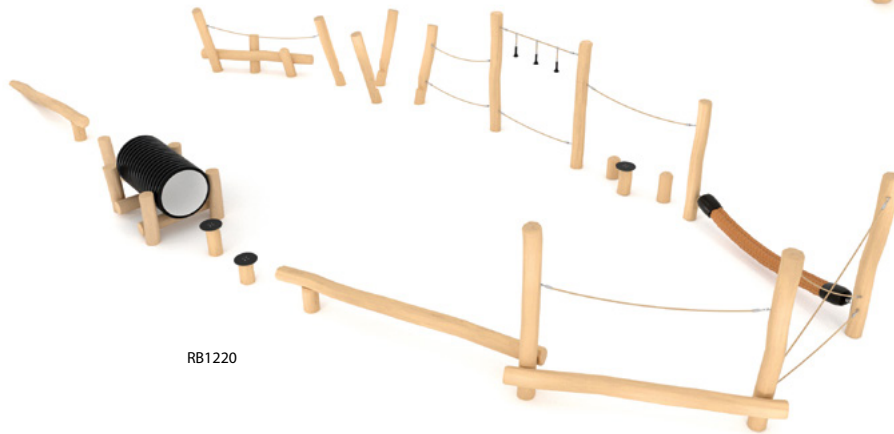

Voir aussi le catalogue Robinier complet!

RB2866

RB2867

Code produit		Longueur	Largeur	Hauteur	Tranche d'âge	Nombre de joueurs	Zone de sécurité	Hauteur de chute libre
RB2866	●	415 cm	355 cm	310 cm	1+	17	33,5 m ²	< 60 cm
RB2867	●	690 cm	400 cm	220 cm	1+	41	51,2 m ²	< 60 cm

SYSTÈME MODULAIRE!

Code produit		Longueur	Largeur	Hauteur	Tranche d'âge	Nombre de joueurs	Zone de sécurité	Hauteur de chute libre
WP2850	●	225 cm	30 cm	115 cm	1+	7	15,0 m ²	< 60 cm
WP2853	●	175 cm	90 cm	115 cm	1+	9	15,3 m ²	< 60 cm
WP2855	●	260 cm	95 cm	155 cm	1+	14	19,5 m ²	< 60 cm
WP2858	●	240 cm	205 cm	115 cm	1+	13	20,4 m ²	< 60 cm
WP2863	●	365 cm	250 cm	120 cm	1+	20	27,4 m ²	< 60 cm

RB1218

RB1219

RB1220

Regardez le film:

RB1221

RB1222

Code produit		Longueur	Largeur	Hauteur	Tranche d'âge	Nombre de joueurs	Zone de sécurité	Hauteur de chute libre
RB1218	-	860 cm	50 cm	190 cm	3+	16	38,6 m ²	< 60 cm
RB1219	-	1030 cm	280 cm	195 cm	3+	24	53,5 m ²	< 60 cm
RB1220	-	1320 cm	565 cm	190 cm	3+	51	109,0 m ²	<60 cm
RB1221	-	1190 cm	200 cm	190 cm	3+	23	57,8 m ²	< 60 cm
RB1222	-	1190 cm	495 cm	245 cm	5+	46	92,3 m ²	200 cm

RB1223

RB1224

Code produit		Longueur	Largeur	Hauteur	Tranche d'âge	Nombre de joueurs	Zone de sécurité	Hauteur de chute libre
RB1223	-	925 cm	510 cm	295 cm	3+	42	81,7 m ²	230 cm
RB1224	-	1315 cm	980 cm	230 cm	6+	62	130,0 m ²	230 cm