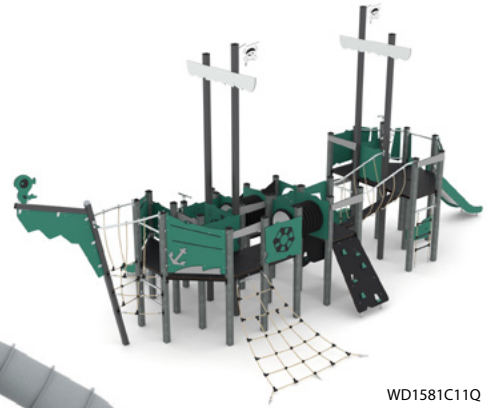

WD1581C11Q