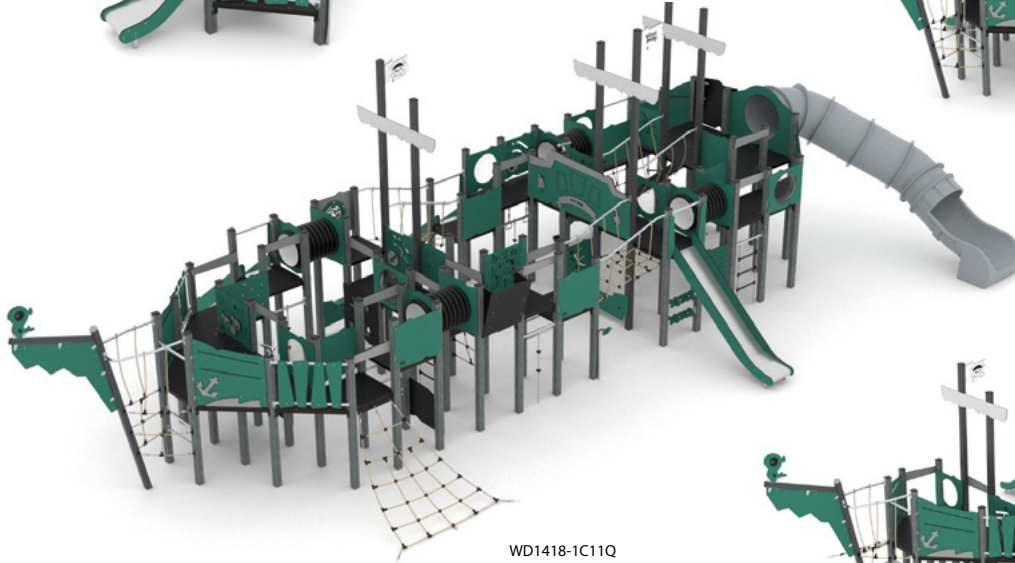

WD1433C11Q

WD1418-1C11Q