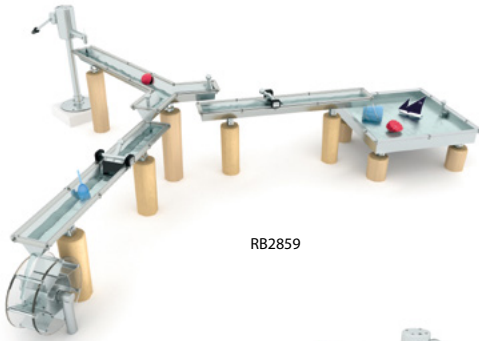

RB2851

RB2852

RB2854

RB2856

RB2859

RB2862

RB2864

Code produit		Longueur	Largeur	Hauteur	Tranche d'âge	Nombre de joueurs	Zone de sécurité	Hauteur de chute libre
RB2851	●	95 cm	80 cm	120 cm	1+	5	12,6 m ²	< 60 cm
RB2852	●	285 cm	30 cm	115 cm	1+	9	16,9 m ²	< 60 cm
RB2854	●	340 cm	90 cm	155 cm	1+	16	21,8 m ²	< 60 cm
RB2856	●	200 cm	180 cm	180 cm	1+	14	20,2 m ²	< 60 cm
RB2859	●	355 cm	360 cm	110 cm	1+	14	27,9 m ²	< 60 cm
RB2862	●	290 cm	225 cm	160 cm	1+	12	25,9 m ²	< 60 cm
RB2864	●	400 cm	320 cm	225 cm	1+	20	34,2 m ²	< 60 cm

Voir aussi le catalogue Robinier complet!

RB2866

RB2867

Code produit		Longueur	Largeur	Hauteur	Tranche d'âge	Nombre de joueurs	Zone de sécurité	Hauteur de chute libre
RB2866	●	415 cm	355 cm	310 cm	1+	17	33,5 m ²	< 60 cm
RB2867	●	690 cm	400 cm	220 cm	1+	41	51,2 m ²	< 60 cm