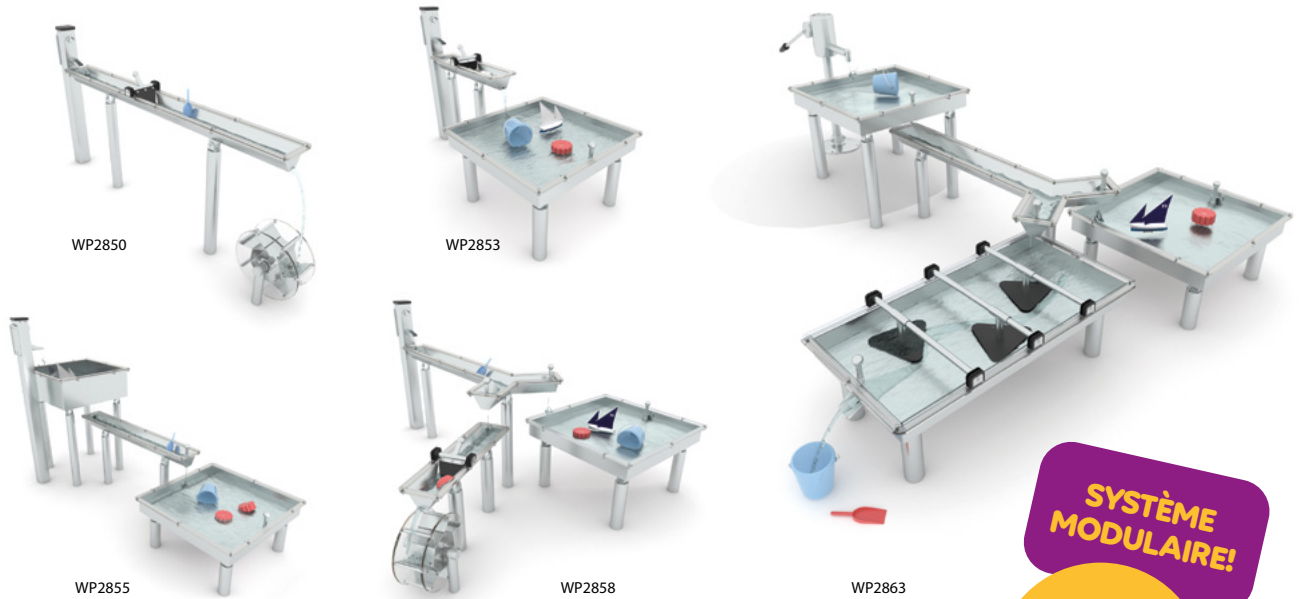

Voir aussi le catalogue Robinier complet!

RB2866

RB2867

Code produit		Longueur	Largeur	Hauteur	Tranche d'âge	Nombre de joueurs	Zone de sécurité	Hauteur de chute libre
RB2866	●	415 cm	355 cm	310 cm	1+	17	33,5 m ²	< 60 cm
RB2867	●	690 cm	400 cm	220 cm	1+	41	51,2 m ²	< 60 cm