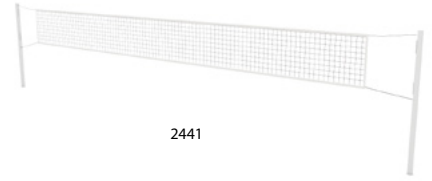

Les parois latérales des buts existent en trois variantes:

- ouvertes;
- avec une barre transversale pour empêcher les vélos d'entrer sur le terrain;
- complètement fermés (but complet).

2431

2432

2451

2441