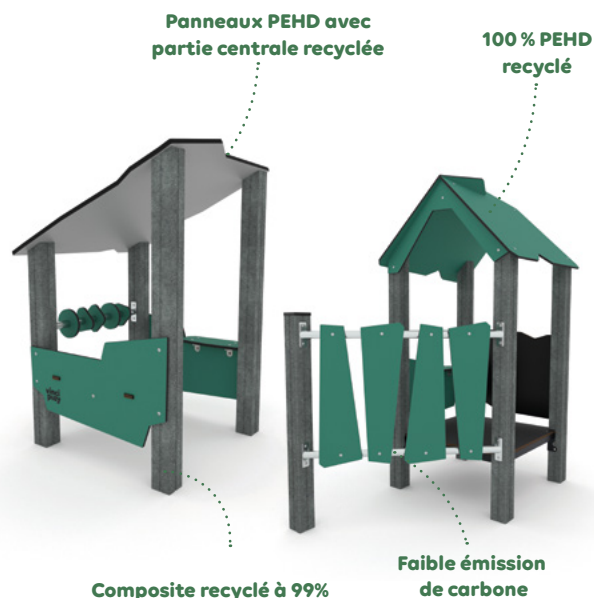

Recyclé, une meilleure façon!

En prenant soin de l'avenir des enfants et des générations futures, l'idée est née de remplacer nos éléments classiques de construction d'équipements de jeu par des matériaux recyclés post-consommation. En conséquence, nous avons créé un groupe de produits recyclés basés à 100 % sur des matériaux recyclables, qui réduisent les émissions de carbone. Tours, toboggans, échelles, bacs à sable, panneaux éducatifs, bascules à ressort, balançoires et autres éléments, tels que bancs et corbeilles - tous fabriqués au départ de matériaux recyclables.