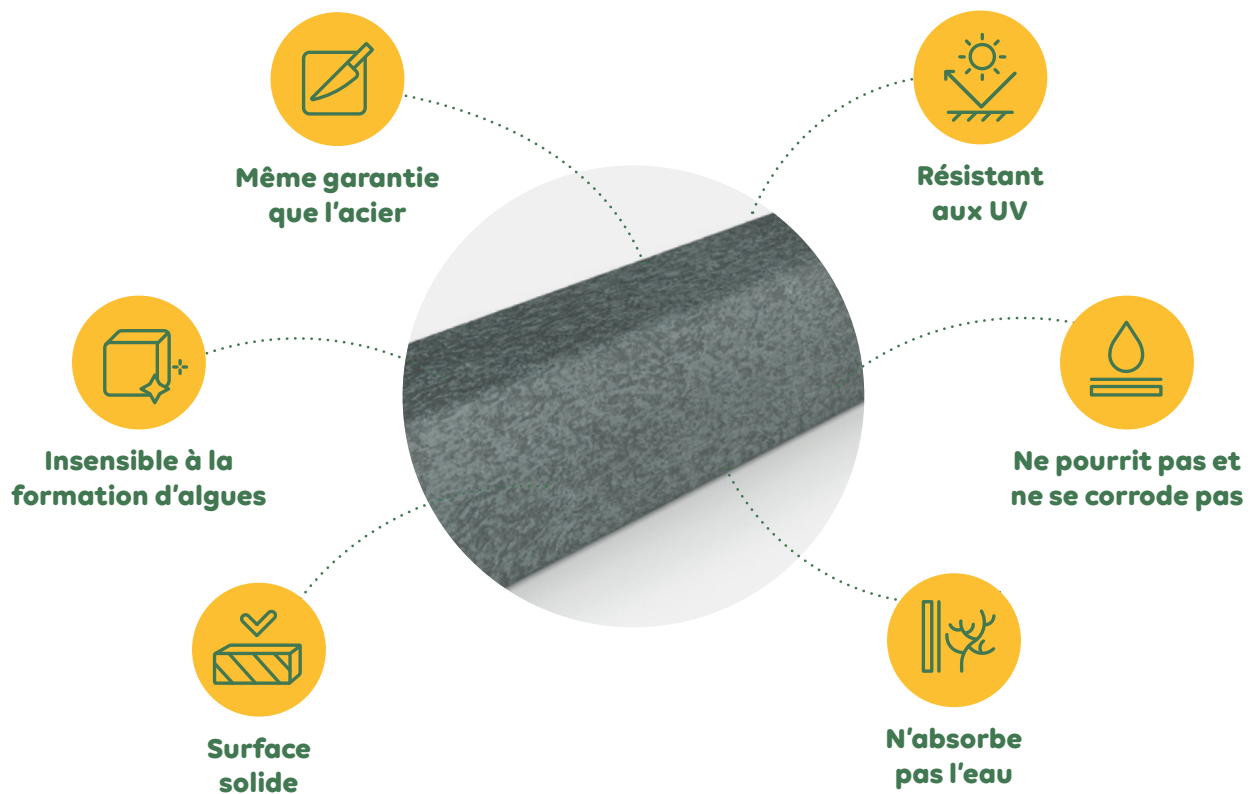

Les toits, les panneaux latéraux et les éléments articulés sont réalisés à base de panneaux PEHD, eux-mêmes fabriqués au départ de filets et de cordes océaniques recyclés.

Les poteaux utilisés pour les appareils d'escalade sont fabriqués à partir de matières premières durables, composées de textiles et de feuilles recyclés.

Plates-formes en contreplaqué

Plates-formes en contreplaqué antidérapantes et imperméables, recouvertes d'une protection en nid d'abeille. Elles sont certifiées PFEC.

Panneaux HPL

Les plaques HPL résistent aux facteurs chimiques et biologiques, aux rayons UV et également aux conditions météorologiques variables. Il est certifié PFEC.

Poteaux en bois

Le bois est récolté dans des forêts gérées selon les principes du développement durable.

Bois de Robinier

Le bois Acacia Robinier contient des huiles naturelles qui protègent le bois, nous les utilisons donc sous leur forme naturelle.

Poteaux recyclés créés à partir de composite - un matériau innovant composé de vêtements et de papier d'aluminium usagés. Les toits, les panneaux latéraux et les éléments manuels sont découpés dans des plaques de PEHD, fabriquées à partir de déchets marins - cordes et filets de pêche. Les poteaux de construction et les éléments en éco-panneaux PEHD se caractérisent par une grande résistance aux conditions météorologiques changeantes, grâce auxquelles ils sont résistants sur une longue durée de vie et sûrs à utiliser.