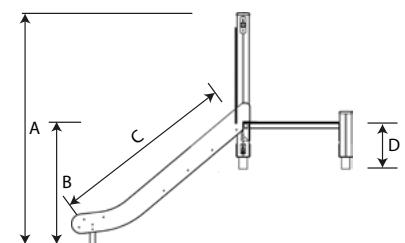

WD1448C11Q

Code produit		Longueur	Largeur	Hauteur (A)	Tranche d'âge	Nombre de joueurs	Zone de sécurité	Hauteur de chute libre	Hauteur (B)	Longueur (C)	Hauteur (D)	Construction	Panneaux
												acier bois recyclé	PEHD HPL
WD1440C11Q	-	168 cm	84 cm	141 cm	1 - 8	3	15,8 m ²	< 60 cm	59 cm	88 cm	35 cm	-	
WD1441C11Q	-	203 cm	84 cm	171 cm	1 - 8	3	16,7 m ²	< 60 cm	90 cm	135 cm	35 cm	-	
WD1442C11Q	-	239 cm	84 cm	201 cm	3 - 14	3	17,9 m ²	< 60 cm	120 cm	180 cm	35 cm	-	
WD1443C11Q	-	285 cm	84 cm	231 cm	3 - 14	3	19,5 m ²	< 60 cm	150 cm	240 cm	35 cm	-	
WD1444C11Q	-	321 cm	84 cm	261 cm	3 - 14	3	20,8 m ²	< 60 cm	180 cm	285 cm	35 cm	-	
WD1445C11Q	-	358 cm	84 cm	291 cm	3 - 14	3	22,1 m ²	< 60 cm	210 cm	330 cm	35 cm	-	
WD1446C11Q	-	515 cm	84 cm	380 cm	3 - 14	3	26,8 m ²	< 60 cm	300 cm	513 cm	35 cm	-	
WD1447C11Q	-	635 cm	84 cm	480 cm	3 - 14	3	31,1 m ²	< 60 cm	400 cm	670 cm	35 cm	-	
WD1448C11Q	-	755 cm	84 cm	581 cm	3 - 14	3	35,2 m ²	< 60 cm	500 cm	826 cm	35 cm	-	