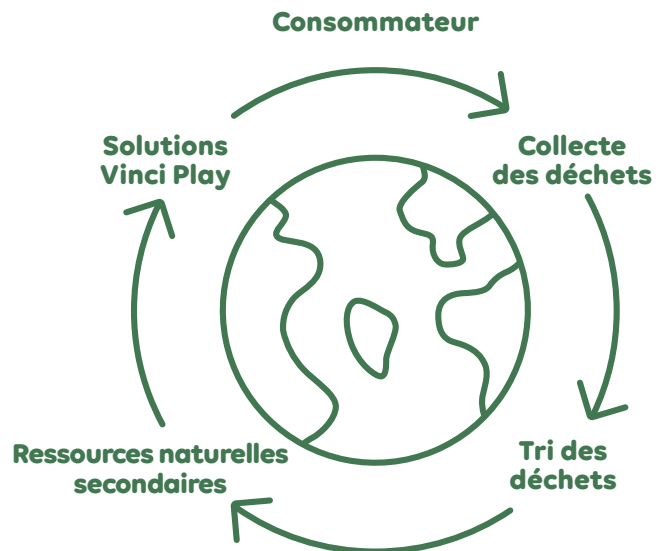

Choisissez judicieusement

Désormais, nous pouvons faire en sorte que les générations présentes et futures grandissent dans un environnement sûr pour la santé. En choisissant des équipements recyclés, vous réaliserez une aire de jeu écologique composé d'éléments structuraux faits de déchets post-consommation.

Nos aires de jeux "vertes" sont réalisées à partir de textiles usagés, de feuilles et de filets océaniques. De cette façon, à partir de déchets qui polluaient auparavant le sol, l'eau et l'air, nous créons maintenant des lieux écologiques où les enfants s'épanouissent. Les équipements recyclés sont non seulement climatiquement neutres, mais aussi très durables et sûrs à utiliser.

Des aires de jeux conformes aux principes de l'économie circulaire sont notre objectif, que nous poursuivons avec persévérance. C'est pourquoi nous choisissons des fournisseurs de matières premières qui récupèrent et traitent les déchets post-consommation, minimisant leur impact négatif sur l'environnement. Les aires de jeux écologiques sont un choix pour un avenir sain pour nous tous.