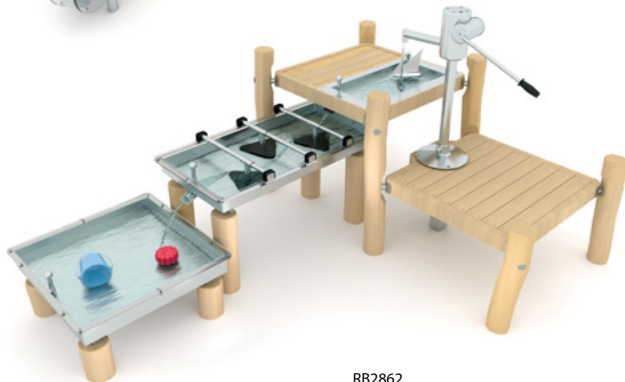

RB2851

RB2852

RB2854

RB2856

RB2859

RB2862

RB2864

Code produit		Longueur	Largeur	Hauteur	Tranche d'âge	Nombre de joueurs	Zone de sécurité	Hauteur de chute libre
RB2851	●	95 cm	80 cm	120 cm	1+	5	12,6 m ²	< 60 cm
RB2852	●	285 cm	30 cm	115 cm	1+	9	16,9 m ²	< 60 cm
RB2854	●	340 cm	90 cm	155 cm	1+	16	21,8 m ²	< 60 cm
RB2856	●	200 cm	180 cm	180 cm	1+	14	20,2 m ²	< 60 cm
RB2859	●	355 cm	360 cm	110 cm	1+	14	27,9 m ²	< 60 cm
RB2862	●	290 cm	225 cm	160 cm	1+	12	25,9 m ²	< 60 cm
RB2864	●	400 cm	320 cm	225 cm	1+	20	34,2 m ²	< 60 cm

Voir aussi le catalogue Robinier complet!

RB2866

RB2867

Code produit		Longueur	Largeur	Hauteur	Tranche d'âge	Nombre de joueurs	Zone de sécurité	Hauteur de chute libre
RB2866	●	415 cm	355 cm	310 cm	1+	17	33,5 m ²	< 60 cm
RB2867	●	690 cm	400 cm	220 cm	1+	41	51,2 m ²	< 60 cm