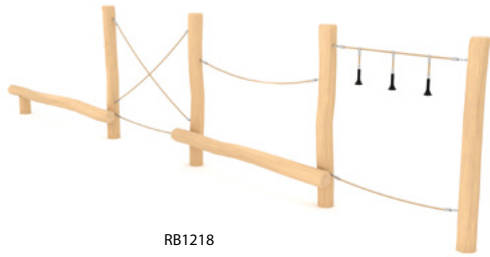

RB2851

RB2852

RB2854

RB2856

RB2859

RB2862

RB2864

Code produit		Longueur	Largeur	Hauteur	Tranche d'âge	Nombre de joueurs	Zone de sécurité	Hauteur de chute libre
RB2851	●	95 cm	80 cm	120 cm	1+	5	12,6 m ²	< 60 cm
RB2852	●	285 cm	30 cm	115 cm	1+	9	16,9 m ²	< 60 cm
RB2854	●	340 cm	90 cm	155 cm	1+	16	21,8 m ²	< 60 cm
RB2856	●	200 cm	180 cm	180 cm	1+	14	20,2 m ²	< 60 cm
RB2859	●	355 cm	360 cm	110 cm	1+	14	27,9 m ²	< 60 cm
RB2862	●	290 cm	225 cm	160 cm	1+	12	25,9 m ²	< 60 cm
RB2864	●	400 cm	320 cm	225 cm	1+	20	34,2 m ²	< 60 cm

Voir aussi le catalogue Robinier complet!

RB2866

RB2867

Code produit		Longueur	Largeur	Hauteur	Tranche d'âge	Nombre de joueurs	Zone de sécurité	Hauteur de chute libre
RB2866	●	415 cm	355 cm	310 cm	1+	17	33,5 m ²	< 60 cm
RB2867	●	690 cm	400 cm	220 cm	1+	41	51,2 m ²	< 60 cm

SYSTÈME MODULAIRE!

Code produit		Longueur	Largeur	Hauteur	Tranche d'âge	Nombre de joueurs	Zone de sécurité	Hauteur de chute libre
WP2850	●	225 cm	30 cm	115 cm	1+	7	15,0 m ²	< 60 cm
WP2853	●	175 cm	90 cm	115 cm	1+	9	15,3 m ²	< 60 cm
WP2855	●	260 cm	95 cm	155 cm	1+	14	19,5 m ²	< 60 cm
WP2858	●	240 cm	205 cm	115 cm	1+	13	20,4 m ²	< 60 cm
WP2863	●	365 cm	250 cm	120 cm	1+	20	27,4 m ²	< 60 cm