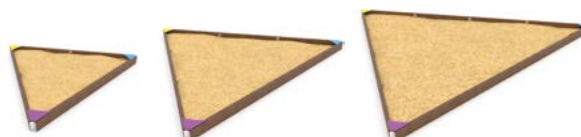

**SYSTEM
MODUŁOWY**

Więcej konfiguracji dostępnych na
www.vinci-play.com

WD1458

WD1429

WD1457-1

WD1455

WD1456

Kod produktu		Długość	Szerokość	Wysokość	Wiek	Liczba użytkow.	Strefa bezpiecz.	HIC	Konstrukcja			Panele	
									stal	inox	drewno	HDPE	HPL
WD1458	-	258 cm	258 cm	28 cm	1 - 12	16	29,2 m ²	< 60 cm	-	-	●	●●●●	●●●●
WD1429	-	254 cm	221 cm	28 cm	1 - 12	9	21,8 m ²	< 60 cm	-	-	●	●●●●	●●●●
WD1457-1	-	380 cm	210 cm	35 cm	1 - 12	11	32,7 m ²	< 60 cm	-	-	●●	●●●●	-
WD1455	●	348 cm	171 cm	191 cm	1 - 12	23	28,6 m ²	< 60 cm	-	-	●	●●●●	●●●●
WD1456	●	145 cm	62 cm	170 cm	1 - 12	5	13,7 m ²	< 60 cm	-	-	●	●●●●	-