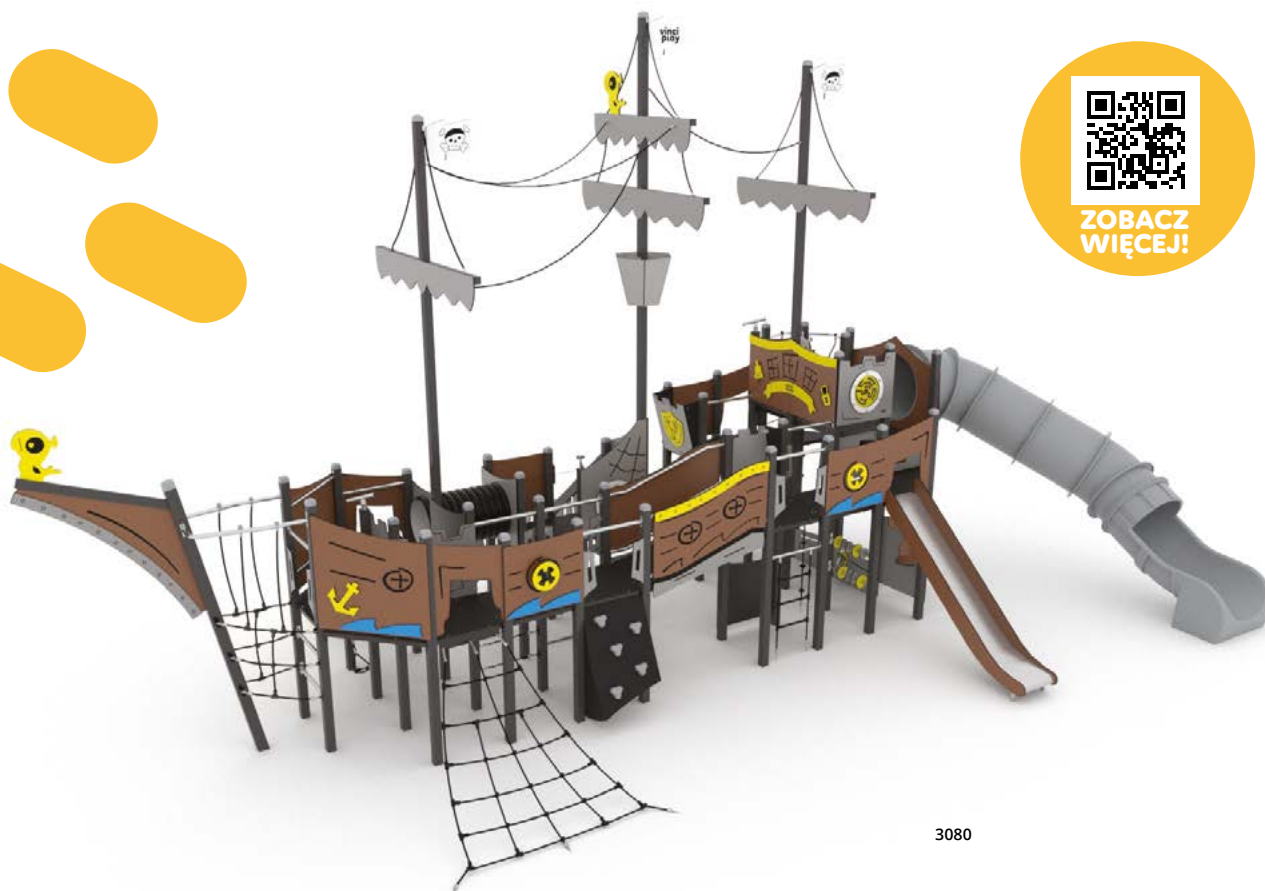

ZOBACZ WIĘCEJ!

3080

Kod produktu		Długość	Szerokość	Wysokość	Wiek	Liczba użytkow.	Strefa bezpiecz.	HIC	Zjeżdżalnie	Zjeżdżalnie tubowe	Konstrukcja				
											stal	inox	drewno	HDPE	HPL
3080		1200 cm	605 cm	645 cm	4 - 14	87	100,9 m²	270 cm	120, 150 cm	180 cm			-		-

Charakterystyka serii CASTILLO:

- Konstrukcja ze stali ocynkowanej
- Konstrukcja lub elementy ze stali nierdzewnej
- Platformy HPL HEXA
- Panele HDPE
- Panele z poliwęglanu (PC)
- Panele PC z nadrukiem UV
- Zjeżdżalnie ze stali nierdzewnej
- Trwałe elementy złączne
- Liny ze stalowym rdzeniem
- Nakładki ochronne
- Tunele PP
- Zjeżdżalnie tubowe

Opcje kolorystyczne i materiałowe*:

- Konstrukcja:
  - Stal malowana RAL7016
  - Stal nierdzewna
- Zjeżdżalnie:
  - Stal nierdzewna
  - Włókno szklane
- Tuby:
  - Stal nierdzewna
  - PE

*Opcje materiałowe dotyczą wybranych produktów, więcej informacji na stronie: www.vinci-play.com