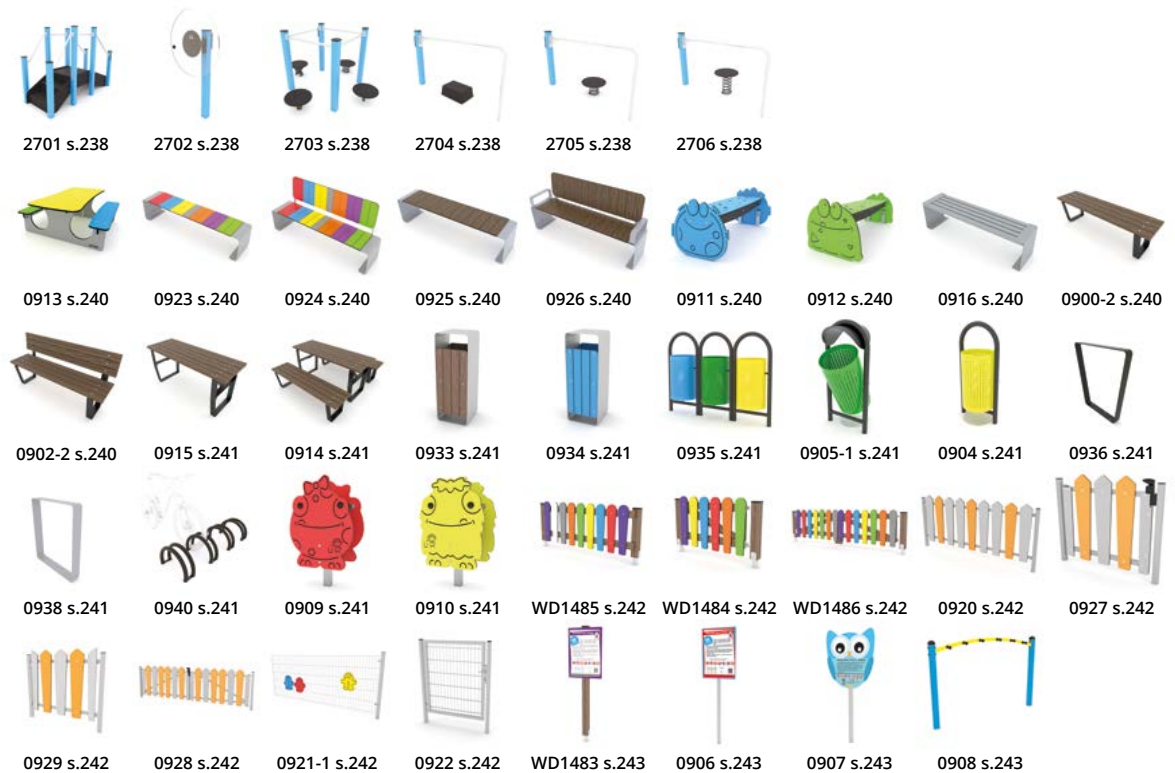

park active