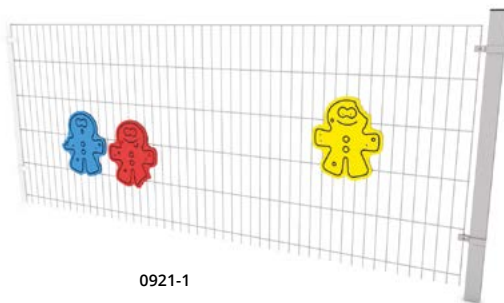

0921-1

Kod produktu		Długość	Szerokość	Wysokość	Opcje kolorystyczne			Konstrukcja	
					HDPE	HPL	drewno	stal	drewno
WD1484	-	120 cm	13 cm	76 cm			-	-	
WD1485	-	170 cm	14 cm	76 cm			-	-	
WD1486	-	280 cm	12 cm	76 cm			-	-	
0920	-	205 cm	5 cm	90 cm	-		-		-
0927	-	105 cm	8 cm	90 cm	-		-		-
0928	-	315 cm	8 cm	90 cm	-		-		-
0929	-	105 cm	6 cm	95 cm	-		-		-
0921-1	-	261 cm	6 cm	116 cm		-	-		-
0922	-	112 cm	21 cm	120 cm	-	-	-		-