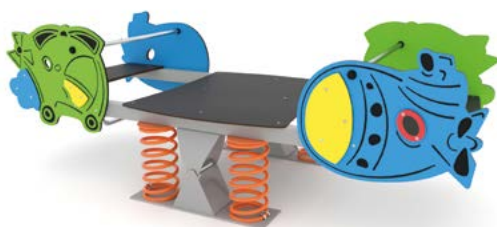

0671

Zobacz także z serii ROBINIA: s. 104

RB1363

RB1364

Kod produktu		Długość	Szerokość	Wysokość	Wiek	Liczba użytkow.	Strefa bezpiecz.	HIC	Panele	
									HDPE	HPL
0674	-	265 cm	120 cm	105 cm	1 - 12	8	21,8 m ²	< 60 cm		-
0672	-	115 cm	80 cm	90 cm	1 - 12	2	13,8 m ²	< 60 cm		-
0682	-	165 cm	95 cm	140 cm	1 - 12	2	16,4 m ²	< 60 cm		-
0626	-	124 cm	21 cm	101 cm	1 - 12	2	11,7 m ²	< 60 cm		-
0610	-	160 cm	21 cm	86 cm	1 - 12	2	12,9 m ²	< 60 cm		-
0660	-	206 cm	181 cm	87 cm	1 - 12	6	18,8 m ²	< 60 cm		-
0670	-	333 cm	25 cm	85 cm	1 - 12	4	18,8 m ²	< 60 cm		-
0671	-	260 cm	116 cm	89 cm	3 - 12	8	16,0 m ²	< 60 cm		-