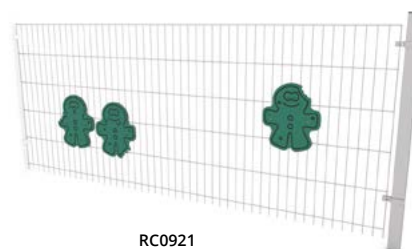

Zobacz także urządzenia z serii PARK na: www.vinci-play.com

0913

0920

0940

RC0921

Kod produktu		Długość	Szerokość	Wysokość	Panele		Konstrukcja		
					HDPE	HPL	stal	drewno	recykling
RC1483	-	50 cm	10 cm	170 cm	-	-	-	-	●
RC1486	-	280 cm	12 cm	76 cm	●	-	-	-	●
RC0934	-	36 cm	35 cm	100 cm	●	-	●	-	-
RC0923	-	159 cm	35 cm	36 cm	●	-	●	-	-
RC0924	-	159 cm	42 cm	78 cm	●	-	●	-	-
RC1484	-	120 cm	13 cm	76 cm	●	-	-	-	●
RC1485	-	170 cm	14 cm	76 cm	●	-	-	-	●
RC0921	-	261 cm	6 cm	116 cm	●	-	●	-	-