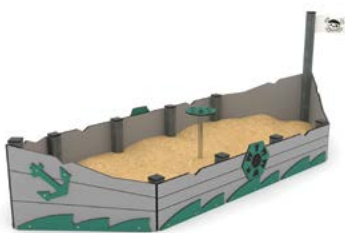

solo • recycled

Zabawa dla najmłodszych!

Seria SOLO to raj dla przedszkolaków, w którym rządzi piasek, woda, dźwięk i ruch.

Swobodna zabawa rozwija naturalną kreatywność, zachęca do eksperymentów i wyzwala wyobraźnię oraz chęć współpracy z innymi dziećmi.

Bogactwo kolorów, elementy manualne i dźwiękowe oraz panele edukacyjne stymulują wszechstronnie zmysły pobudzając rozwój intelektualny dziecka.

RC1416

Kod produktu		Długość	Szerokość	Wysokość	Wiek	Liczba użytkow.	Strefa bezpieczeństwa	HIC	Konstrukcja			Panele	
									stal	drewno	recykling	HDPE	HPL
RC0824	●	188 cm	141 cm	155 cm	1 - 8	13	17,6 m²	< 60 cm	-	-	-	●	-
RC1455	●	348 cm	171 cm	191 cm	1 - 12	23	28,6 m²	< 60 cm	-	-	●	●	-
RC1427	●	167 cm	97 cm	114 cm	1 - 8	5	14,5 m²	< 60 cm	-	-	●	●	-
RC0800	●	30 cm	30 cm	40 cm	1 - 12	1	8,7 m²	< 60 cm	-	-	-	●	-
RC1456	●	145 cm	62 cm	170 cm	1 - 12	5	13,7 m²	< 60 cm	-	-	●	●	-
RC1416	-	415 cm	165 cm	140 cm	1 - 12	11	27,0 m²	< 60 cm	-	-	●	●	-
RC1482	●	139 cm	139 cm	78 cm	1 - 12	8	17,3 m²	< 60 cm	-	-	●	●	-
RC1457	-	380 cm	210 cm	35 cm	1 - 12	11	32,7 m²	< 60 cm	-	-	●	●	-