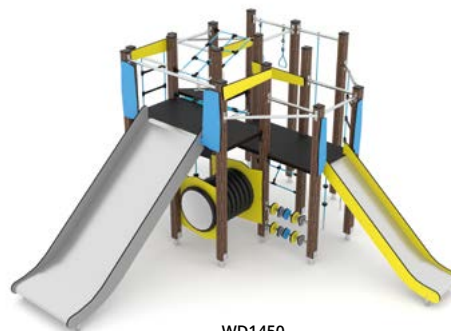

WD1449

WD1412

WD1411

WD1454

WD1413

WD1450

Kod produktu	🦽	Długość	Szerokość	Wysokość	Wiek	Liczba użytkowników	Strefa bezpiecz.	HIC	Zjeżdżalnie	Podesty	Konstrukcja			Panele	
											stal	inox	drewno	HDPE	HPL
WD1449	-	322 cm	278 cm	367 cm	3 - 14	16	28,5 m ²	220 cm	-	120, 150, 180 cm	-	-	●	● ● ● ●	
WD1412	●	565 cm	424 cm	367 cm	3 - 14	31	50,2 m ²	210 cm	90, 180 cm	90, 120, 150, 180 cm	-	-	●	● ● ● ● ●	
WD1411	●	563 cm	357 cm	367 cm	3 - 14	30	47,4 m ²	180 cm	150 cm	120, 150, 180 cm	-	-	●	● ● ● ● ●	
WD1454	-	910 cm	405 cm	410 cm	3 - 14	30	55,3 m ²	220 cm	210 cm	120, 150, 180, 210 cm	-	-	●	● ● ● ● ●	
WD1413	●	627 cm	319 cm	340 cm	3 - 14	51	56,2 m ²	220 cm	-	120, 150, 180 cm	-	-	●	● ● ● ● ●	
WD1450	●	535 cm	510 cm	235 cm	7 - 16	31	45,3 m ²	220 cm	120, 150 cm	120, 150 cm	-	-	●	● ● ● ● ●	