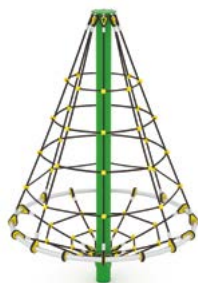

0418-1

0416-1