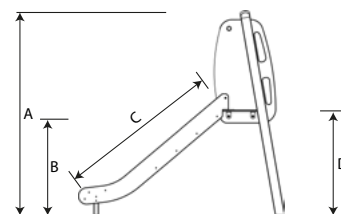

Kod produktu	🦽	Długość	Szerokość	Wysokość (A)	Wiek	Liczba użytkow.	Strefa bezpiecz.	HIC	Wysokość ślizgu (B)	Długość ślizgu (C)	Podest (D)	Konstrukcja			Panele	
												stal	inox	drewno	HDPE	HPL
0830	-	177 cm	67 cm	175 cm	3 - 12	3	15,2 m²	90 cm	90 cm	135 cm	90 cm	●	-	-	●	-
0831	-	218 cm	67 cm	205 cm	3 - 14	4	16,3 m²	120 cm	120 cm	180 cm	120 cm	●	-	-	●	-
0832	-	270 cm	67 cm	235 cm	3 - 14	4	17,6 m²	150 cm	150 cm	240 cm	150 cm	●	-	-	●	-
WD1440	-	168 cm	84 cm	141 cm	1 - 8	3	15,8 m²	< 60 cm	59 cm	90 cm	35 cm	-	-	●	●	●
WD1441	-	203 cm	84 cm	171 cm	1 - 8	3	16,7 m²	< 60 cm	90 cm	135 cm	35 cm	-	-	●	●	●
WD1442	-	239 cm	84 cm	201 cm	3 - 14	3	17,9 m²	< 60 cm	120 cm	180 cm	35 cm	-	-	●	●	●
WD1443	-	285 cm	84 cm	231 cm	3 - 14	3	19,5 m²	< 60 cm	150 cm	240 cm	35 cm	-	-	●	●	●
WD1444	-	321 cm	84 cm	261 cm	3 - 14	3	20,8 m²	< 60 cm	180 cm	285 cm	35 cm	-	-	●	●	●
WD1445	-	358 cm	84 cm	291 cm	3 - 14	3	22,1 m²	< 60 cm	210 cm	330 cm	35 cm	-	-	●	●	●
WD1446	-	515 cm	84 cm	380 cm	3 - 14	3	27,0 m²	< 60 cm	300 cm	513 cm	35 cm	-	-	●	●	●
WD1447	-	635 cm	84 cm	480 cm	3 - 14	3	31,1 m²	< 60 cm	400 cm	670 cm	35 cm	-	-	●	●	●
WD1448	-	755 cm	84 cm	581 cm	3 - 14	3	35,2 m²	< 60 cm	500 cm	826 cm	35 cm	-	-	●	●	●