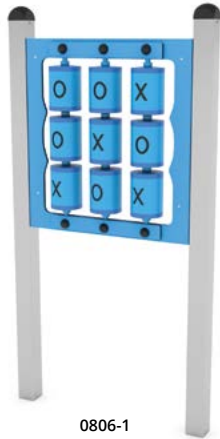

0806-1

Kod produktu		Długość	Szerokość	Wysokość	Wiek	Liczba użytkow.	Strefa bezpiecz.	HIC	Konstrukcja			Panele			
									stal	inox	drewno	HDPE	HPL		
0122	●	144 cm	77 cm	97 cm	1 - 12	4	13,2 m²	< 60 cm	●	●	-	●	●	●	●
0120	●	76 cm	15 cm	97 cm	1 - 12	2	9,9 m²	< 60 cm	●	●	-	●		●	
0121	●	80 cm	78 cm	97 cm	1 - 12	3	11,6 m²	< 60 cm	●	●	-	●	●	●	●
0806-1	●	90 cm	15 cm	165 cm	3 - 12	2	10,3 m²	< 60 cm	●	-	-	●		●	
0808-1	●	35 cm	17 cm	100 cm	3 - 12	2	8,7 m²	< 60 cm	-	●	-	●		●	
0804	●	120 cm	17 cm	130 cm	3 - 12	2	11,4 m²	< 60 cm	●	-	-	-		●	
0685	-	84 cm	79 cm	123 cm	3 - 12	2	11,5 m²	< 60 cm	-	●	-	●		-	
0809	-	81 cm	81 cm	300 cm	3 - 12	4	11,7 m²	< 60 cm	●	-	-	-		-