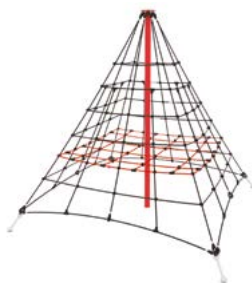

Kod produktu		Długość	Szerokość	Wysokość	Wiek	Liczba użytkowników	Strefa bezpiecz.	HIC	Podesty	Konstrukcja			Warianty kolorystyczne	
										stal	inox	drewno	HDPE / HPL	liny
0419-1	-	700 cm	700 cm	450 cm	3 - 14	44	78,5 m²	100 cm	-	●	-	-	-	● ● ● ● ●
0418-1	-	305 cm	305 cm	300 cm	3 - 14	14	34,7 m²	99 cm	-	●	-	-	-	● ● ● ● ●
0417-1	-	260 cm	260 cm	250 cm	3 - 14	10	29,6 m²	99 cm	-	●	-	-	-	● ● ● ● ●
0416-1	-	170 cm	170 cm	250 cm	3 - 14	4	17,3 m²	70 cm	-	●	-	-	-	● ● ● ● ●