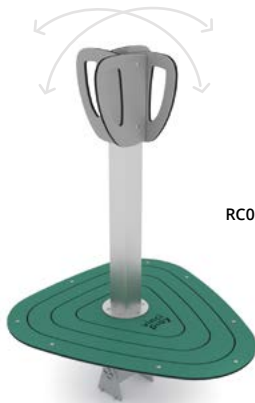

RC1564

RC1565

Kod produktu		Długość	Szerokość	Wysokość	Wiek	Liczba użytkow.	Strefa bezpieczeństwa	HIC	Konstrukcja			Panele	
									stal	drewno	recykling	HDPE	HPL
RC1467	●	84 cm	12 cm	130 cm	1 - 8	1	10,1 m ²	< 60 cm	-	-	●	●	-
RC1468	●	84 cm	12 cm	130 cm	1 - 8	1	10,1 m ²	< 60 cm	-	-	●	●	-
RC1469	●	84 cm	12 cm	130 cm	1 - 8	1	10,1 m ²	< 60 cm	-	-	●	●	-
RC1470	●	84 cm	11 cm	130 cm	1 - 8	1	10,0 m ²	< 60 cm	-	-	●	●	-
RC1471	●	84 cm	12 cm	130 cm	1 - 8	1	10,0 m ²	< 60 cm	-	-	●	●	-
RC1472	●	84 cm	15 cm	130 cm	1 - 8	2	10,2 m ²	< 60 cm	-	-	●	●	-
RC1473	●	84 cm	21 cm	130 cm	1 - 8	1	10,4 m ²	< 60 cm	-	-	●	●	-
RC1474	●	84 cm	21 cm	130 cm	1 - 8	2	10,4 m ²	< 60 cm	-	-	●	●	-
RC1475	●	84 cm	11 cm	130 cm	1 - 8	1	10,0 m ²	< 60 cm	-	-	●	●	-
RC1476	●	84 cm	11 cm	130 cm	1 - 8	1	10,0 m ²	< 60 cm	-	-	●	●	-
RC1477	●	84 cm	11 cm	130 cm	1 - 8	1	10,0 m ²	< 60 cm	-	-	●	●	-
RC1478	●	84 cm	11 cm	130 cm	1 - 8	1	10,0 m ²	< 60 cm	-	-	●	-	●
RC1560	●	84 cm	20 cm	130 cm	2 - 14	1	10,4 m ²	< 60 cm	-	-	●	●	-
RC1561	●	84 cm	20 cm	130 cm	2 - 14	1	10,4 m ²	< 60 cm	-	-	●	●	-
RC1562	●	84 cm	20 cm	130 cm	2 - 14	1	10,4 m ²	< 60 cm	-	-	●	●	-
RC1563	●	84 cm	11 cm	130 cm	1 - 8	1	10,0 m ²	< 60 cm	-	-	●	●	-
RC1564	●	84 cm	15 cm	130 cm	1 - 8	2	10,2 m ²	< 60 cm	-	-	●	●	-
RC1565	●	84 cm	10 cm	130 cm	1 - 8	1	10,0 m ²	< 60 cm	-	-	●	●	-