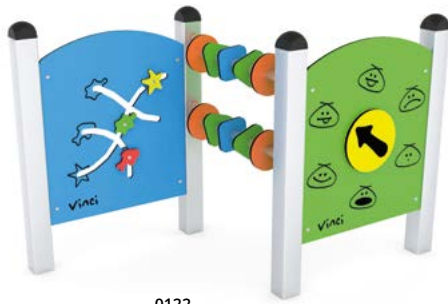

WD1562

WD1563

WD1564

WD1565

Kod produktu		Długość	Szerokość	Wysokość	Wiek	Liczba użytkow.	Strefa bezpiecz.	HIC	Konstrukcja			Panele	
									stal	inox	drewno	HDPE	HPL
WD1473	●	84 cm	21 cm	130 cm	1 - 8	1	10,4 m ²	< 60 cm	-	-	●	● ● ● ● ●	
WD1474	●	84 cm	21 cm	130 cm	1 - 8	2	10,4 m ²	< 60 cm	-	-	●	● ● ● ● ●	
WD1475	●	84 cm	11 cm	130 cm	1 - 8	1	10,0 m ²	< 60 cm	-	-	●	● ● ● ● ●	
WD1476	●	84 cm	11 cm	130 cm	1 - 8	1	10,0 m ²	< 60 cm	-	-	●	● ● ● ● ●	
WD1477	●	84 cm	11 cm	130 cm	1 - 8	1	10,0 m ²	< 60 cm	-	-	●	● ● ● ● ●	
WD1478	●	84 cm	11 cm	130 cm	1 - 8	1	10,0 m ²	< 60 cm	-	-	●	● ● ● ● ●	
WD1560	●	84 cm	20 cm	130 cm	2 - 14	1	10,4 m ²	< 60 cm	-	-	●	● ● ● ● ●	
WD1561	●	84 cm	20 cm	130 cm	2 - 14	1	10,4 m ²	< 60 cm	-	-	●	● ● ● ● ●	
WD1562	●	84 cm	20 cm	130 cm	2 - 14	1	10,4 m ²	< 60 cm	-	-	●	● ● ● ● ●	
WD1563	●	84 cm	11 cm	130 cm	1 - 8	1	10,0 m ²	< 60 cm	-	-	●	● ● ● ● ●	
WD1564	●	84 cm	15 cm	130 cm	1 - 8	2	10,2 m ²	< 60 cm	-	-	●	● ● ● ● ●	
WD1565	●	84 cm	10 cm	130 cm	1 - 8	1	10,0 m ²	< 60 cm	-	-	●	● ● ● ● ●	