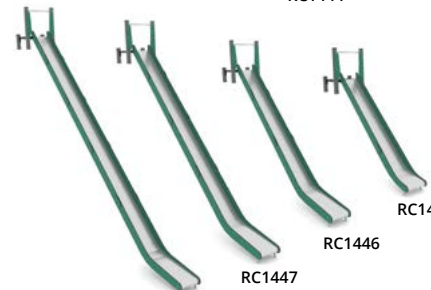

RC1441

RC1442

RC1443

RC1444

RC1445

RC1446

RC1447