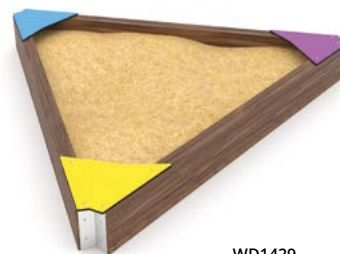

**SYSTEM
MODUŁOWY**

Więcej konfiguracji dostępnych na
www.vinci-play.com

WD1429

Kod produktu		Długość	Szerokość	Wysokość	Wiek	Liczba użytkow.	Strefa bezpiecz.	HIC	Konstrukcja			Panele	
									stal	inox	drewno	HDPE	HPL
WD1458	-	258 cm	258 cm	28 cm	1 - 12	16	29,2 m²	< 60 cm	-	-	●	●●●●	●●●●
WD1429	-	254 cm	221 cm	28 cm	1 - 12	9	21,8 m²	< 60 cm	-	-	●	●●●●	●●●●
WD1457-1	-	380 cm	210 cm	35 cm	1 - 12	11	32,7 m²	< 60 cm	-	-	●●	●●●●	-
WD1455	●	348 cm	171 cm	191 cm	1 - 12	23	28,6 m²	< 60 cm	-	-	●	●●●●	●●●●
WD1456	●	145 cm	62 cm	170 cm	1 - 12	5	13,7 m²	< 60 cm	-	-	●	●●●●	-