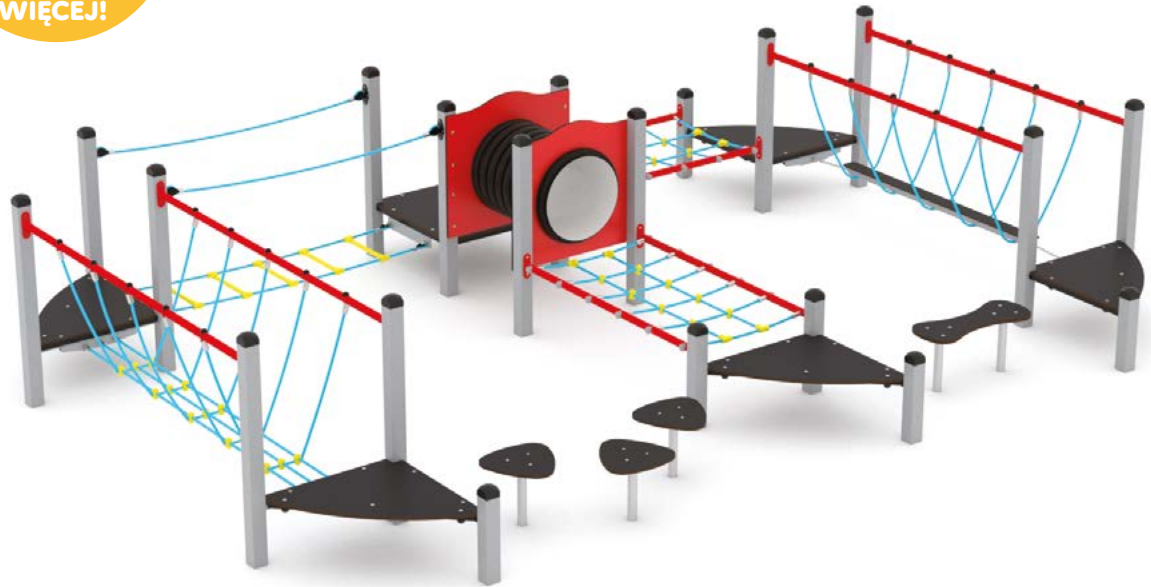

0414-1

Kod produktu		Długość	Szerokość	Wysokość	Wiek	Liczba użytkowników.	Strefa bezpiecz.	HIC	Podesty	Konstrukcja			Warianty kolorystyczne	
										stal	inox	drewno	HDPE / HPL	liny
0412		242 cm	88 cm	121 cm	3 - 14	3	17,2 m²	< 60 cm	35 cm		-	-		-
0413-1	-	482 cm	401 cm	121 cm	3 - 14	18	46,4 m²	< 60 cm	35 cm		-	-		
0414-1	-	594 cm	401 cm	121 cm	3 - 14	29	56,8 m²	< 60 cm	35 cm		-	-