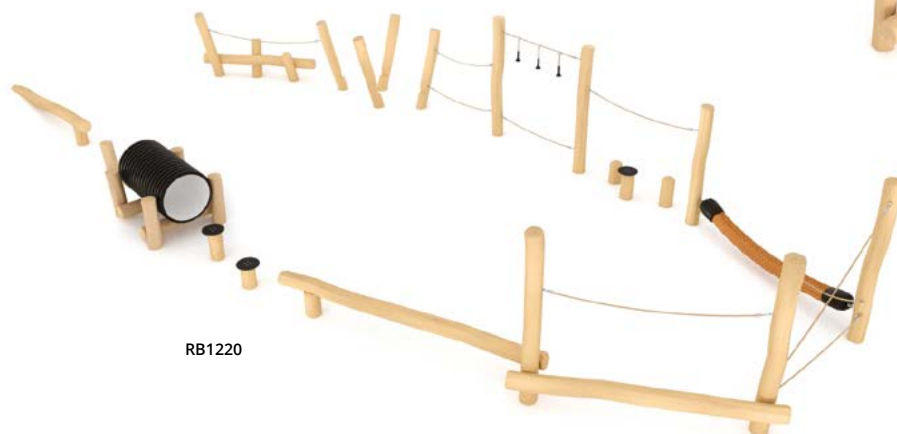

Więcej konfiguracji dostępnych na www.vinci-play.com

RB1282

RB1380

Nowość!

RB1285

Kod produktu		Długość	Szerokość	Wysokość	Wiek	Liczba użytkowników	Strefa bezpieczeństwa	HIC
RB1282	-	347 cm	43 cm	220 cm	3+	10	20,6 m ²	120 cm
RB1380	●	170 cm	170 cm	50 cm	4+	6	20,2 m ²	< 60 cm
RB1285	-	175 cm	83 cm	175 cm	3+	3	18,7 m ²	175 cm

RB1277

RB1281

RB1276

RB1275

Kod produktu		Długość	Szerokość	Wysokość	Wiek	Liczba użytkowników	Strefa bezpieczeństwa	HIC
RB1277	-	230 cm	230 cm	200 cm	4+	10	32,0 m ²	190 cm
RB1276	-	191 cm	185 cm	110 cm	3+	4	19,6 m ²	110 cm
RB1275	-	314 cm	253 cm	110 cm	3+	14	27,2 m ²	110 cm
RB1281	●	335 cm	320 cm	115 cm	3+	8	30,3 m ²	115 cm

RB1218

RB1219

RB1220

Zobacz film:

Spersonalizuj swój własny tor przeszkód

RB1222

RB1221

Kod produktu		Długość	Szerokość	Wysokość	Wiek	Liczba użytkowników	Strefa bezpieczeństwa	HIC
RB1218	-	860 cm	50 cm	190 cm	3+	16	38,6 m ²	< 60 cm
RB1219	-	1060 cm	280 cm	195 cm	3+	24	53,5 m ²	< 60 cm
RB1220	-	1380 cm	565 cm	190 cm	3+	51	106,3 m ²	< 60 cm
RB1221	-	1195 cm	195 cm	190 cm	3+	23	55,9 m ²	< 60 cm
RB1222	-	1225 cm	520 cm	245 cm	5+	46	98,9 m ²	190 cm