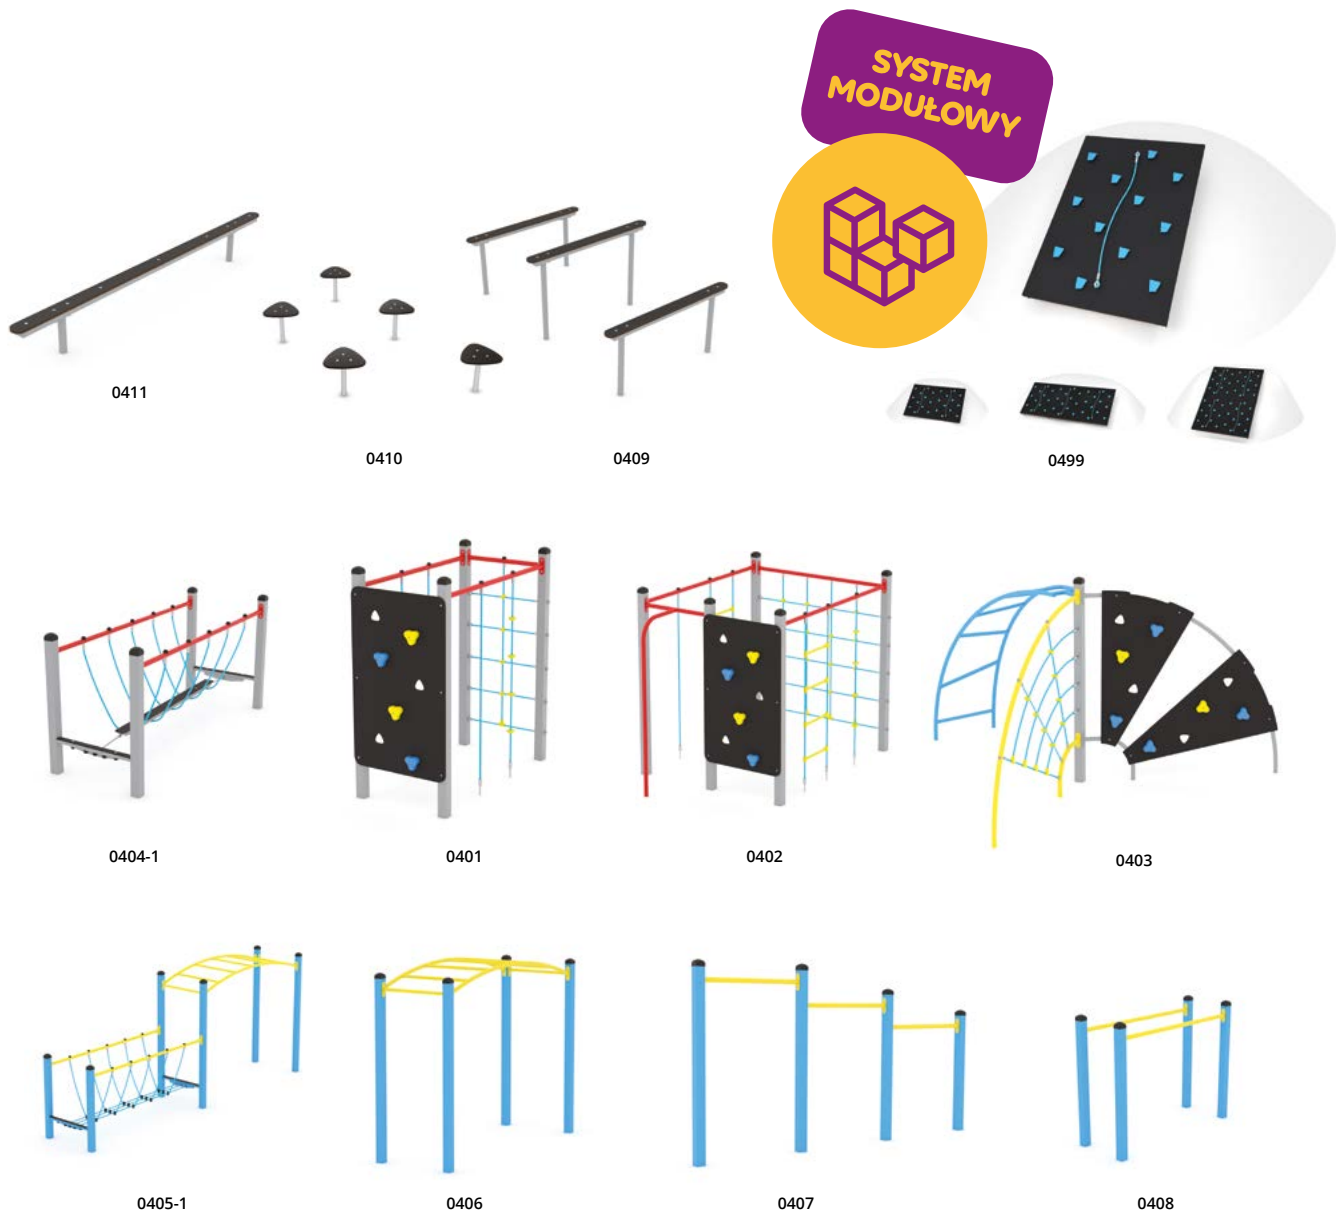

WD1465

WD1487

WD1460

WD1462

WD1459

Kod produktu		Długość	Szerokość	Wysokość	Wiek	Liczba użytkowników	Strefa bezpiecz.	HIC	Podesty	Konstrukcja			Warianty kolorystyczne	
										stal	inox	drewno	HDPE / HPL	liny
WD1465	-	158 cm	84 cm	200 cm	7 - 16	6	20,2 m ²	190 cm	-	-	-	●	-	-
WD1487	-	290 cm	255 cm	230 cm	7 - 16	18	30,7 m ²	220 cm	-	-	-	●	-	-
WD1460	-	232 cm	87 cm	110 cm	1 - 8	7	16,7 m ²	99 cm	-	-	-	●	●	● ● ● ●
WD1459	-	102 cm	84 cm	104 cm	1 - 12	1	13,5 m ²	< 60 cm	-	-	-	●	●	-
WD1462	-	240 cm	233 cm	230 cm	3 - 14	23	33,9 m ²	220 cm	120 cm	-	-	●	●	● ● ● ●