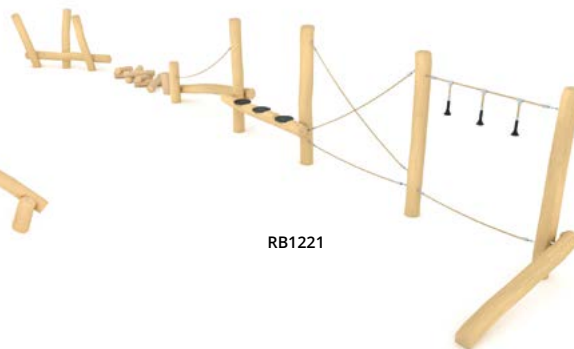

RB1277

RB1281

RB1276

RB1275

Kod produktu		Długość	Szerokość	Wysokość	Wiek	Liczba użytkowników	Strefa bezpieczeństwa	HIC
RB1277	-	230 cm	230 cm	200 cm	4+	10	32,0 m ²	190 cm
RB1276	-	191 cm	185 cm	110 cm	3+	4	19,6 m ²	110 cm
RB1275	-	314 cm	253 cm	110 cm	3+	14	27,2 m ²	110 cm
RB1281	●	335 cm	320 cm	115 cm	3+	8	30,3 m ²	115 cm

RB1218

RB1219

RB1220

Zobacz film:

Spersonalizuj swój własny tor przeszkód

RB1222

RB1221

Kod produktu		Długość	Szerokość	Wysokość	Wiek	Liczba użytkowników	Strefa bezpieczeństwa	HIC
RB1218	-	860 cm	50 cm	190 cm	3+	16	38,6 m ²	< 60 cm
RB1219	-	1060 cm	280 cm	195 cm	3+	24	53,5 m ²	< 60 cm
RB1220	-	1380 cm	565 cm	190 cm	3+	51	106,3 m ²	< 60 cm
RB1221	-	1195 cm	195 cm	190 cm	3+	23	55,9 m ²	< 60 cm
RB1222	-	1225 cm	520 cm	245 cm	5+	46	98,9 m ²	190 cm

RB1223

RB1224

Kod produktu		Długość	Szerokość	Wysokość	Wiek	Liczba użytkowników	Strefa bezpieczeństwa	HIC
RB1223	-	940 cm	510 cm	295 cm	3+	42	82,8 m ²	190 cm
RB1224	-	1330 cm	940 cm	295 cm	6+	62	130,9 m ²	200 cm