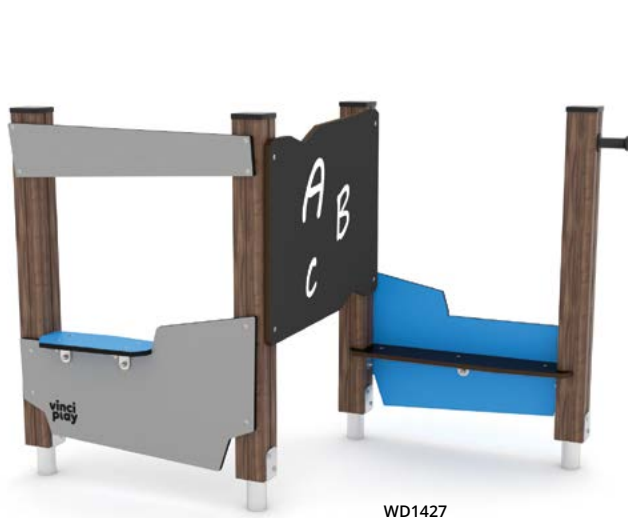

**SYSTEM
MODUŁOWY**

Więcej konfiguracji dostępnych na
www.vinci-play.com

WD1458

WD1429

WD1457-1

WD1455

WD1456

Kod produktu		Długość	Szerokość	Wysokość	Wiek	Liczba użytkow.	Strefa bezpiecz.	HIC	Konstrukcja			Panele	
									stal	inox	drewno	HDPE	HPL
WD1458	-	258 cm	258 cm	28 cm	1 - 12	16	29,2 m ²	< 60 cm	-	-	●	●●●●	●●●●
WD1429	-	254 cm	221 cm	28 cm	1 - 12	9	21,8 m ²	< 60 cm	-	-	●	●●●●	●●●●
WD1457-1	-	380 cm	210 cm	35 cm	1 - 12	11	32,7 m ²	< 60 cm	-	-	●●	●●●●	-
WD1455	●	348 cm	171 cm	191 cm	1 - 12	23	28,6 m ²	< 60 cm	-	-	●	●●●●	●●●●
WD1456	●	145 cm	62 cm	170 cm	1 - 12	5	13,7 m ²	< 60 cm	-	-	●	●●●●	-