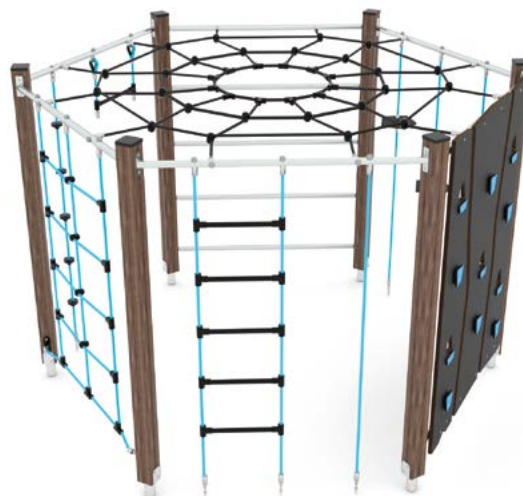

climboo

Wspinaj się, czołgaj i podciągaj

Seria CLIMBOO to urządzenia, które rozwijają sprawność i koordynację ruchową starszych dzieci, zwiększając ich wiarę we własne możliwości.

Różne drabinki i ścianki wspinaczkowe o zróżnicowanym stopniu trudności wzmacniają mięśnie oraz uczą dziecko koncentracji i utrzymania równowagi.

Seria CLIMBOO to idealne miejsce do organizacji zabaw z elementami współzawodnictwa, gdzie ekscytującym wyzwaniom fizycznym towarzyszy maksymalne bezpieczeństwo.

WD1420