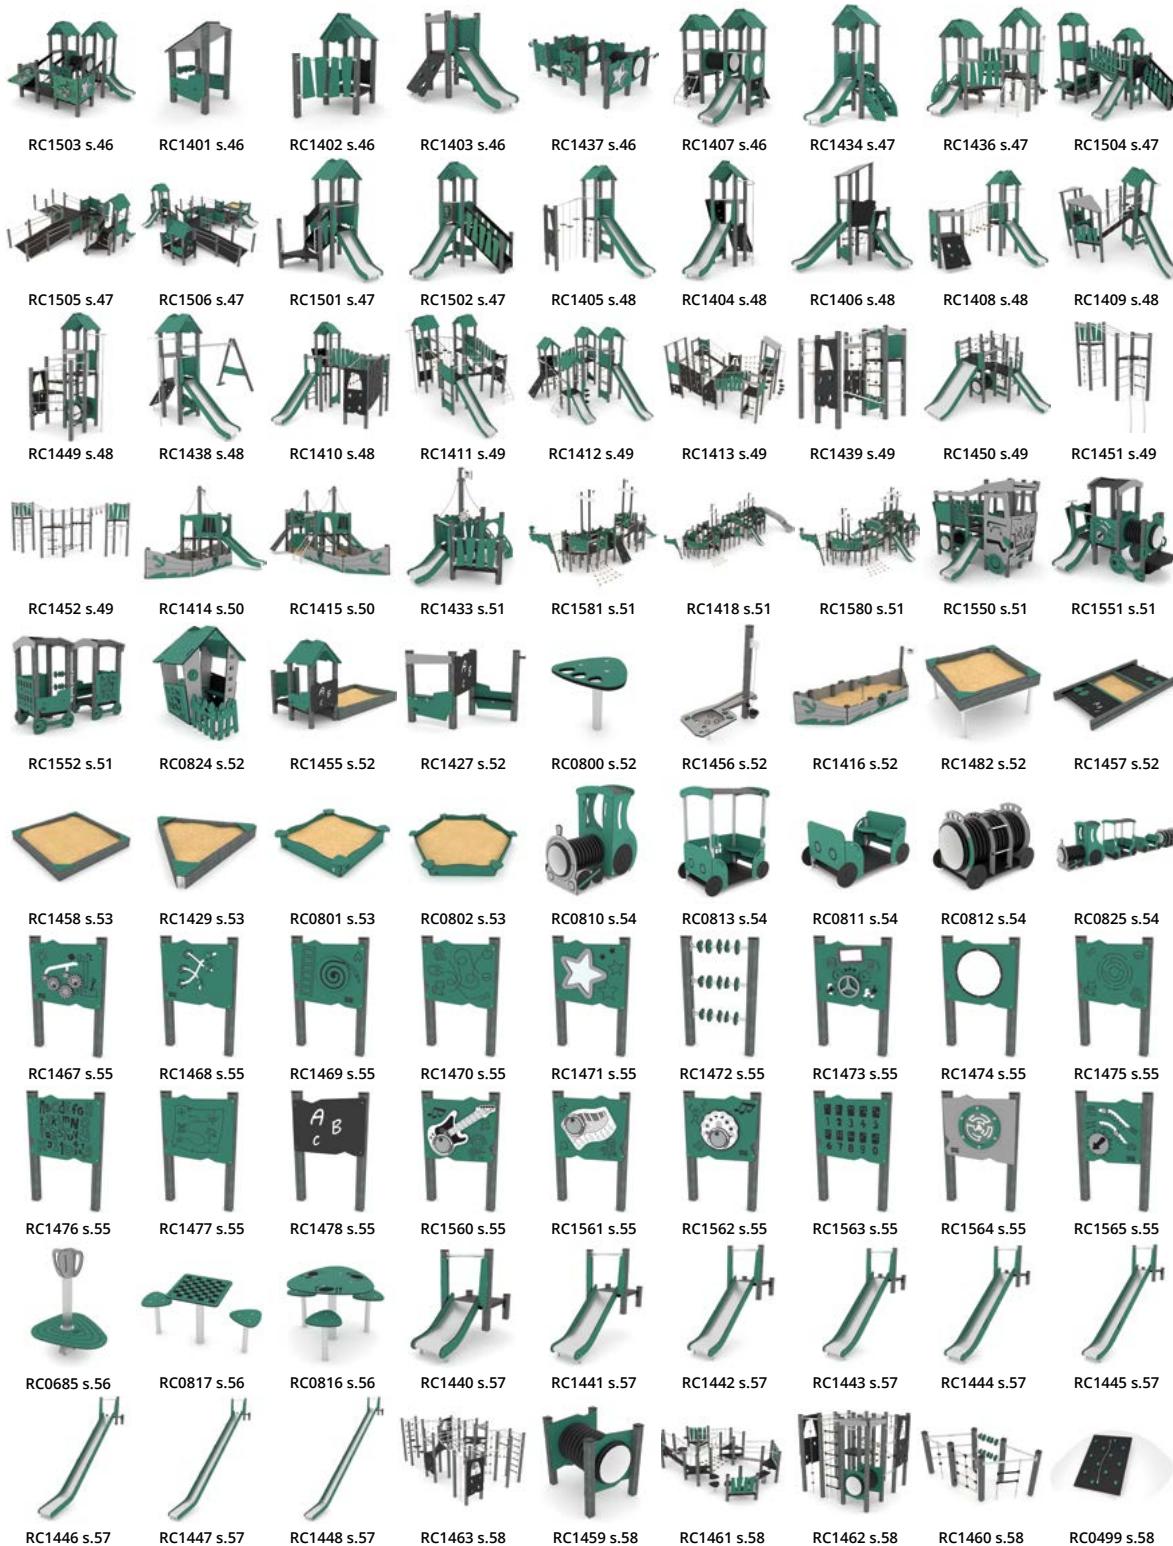

Wszystkie produkty

recycled