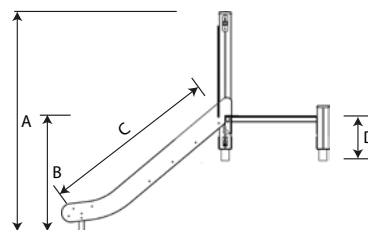

Kod produktu	🦽	Długość	Szerokość	Wysokość (A)	Wiek	Liczba użytkowników.	Strefa bezpiecz.	HIC	Wysokość ślizgu (B)	Długość ślizgu (C)	Podest (D)	Konstrukcja			Panele	
												stal	inox	drewno	HDPE	HPL
1751	-	165 cm	85 cm	150 cm	1 - 8	3	15,8 m²	< 60 cm	59 cm	90 cm	35 cm	●	-	-	●	-
1752	-	205 cm	85 cm	180 cm	1 - 8	3	16,8 m²	< 60 cm	90 cm	135 cm	35 cm	●	-	-	●	-
1753	-	240 cm	85 cm	215 cm	3 - 14	3	17,7 m²	< 60 cm	120 cm	180 cm	35 cm	●	-	-	●	-
1754	-	285 cm	85 cm	240 cm	3 - 14	3	18,8 m²	< 60 cm	150 cm	240 cm	35 cm	●	-	-	●	-
1755	-	320 cm	85 cm	270 cm	3 - 14	3	19,7 m²	< 60 cm	180 cm	285 cm	35 cm	●	-	-	●	-
1756	-	355 cm	85 cm	300 cm	3 - 14	3	20,6 m²	< 60 cm	210 cm	330 cm	35 cm	●	-	-	●	-
1757	-	510 cm	85 cm	385 cm	3 - 14	3	24,4 m²	< 60 cm	300 cm	513 cm	35 cm	●	-	-	●	-
1758	-	630 cm	85 cm	485 cm	3 - 14	3	27,4 m²	< 60 cm	400 cm	670 cm	35 cm	●	-	-	●	-
1759	-	750 cm	85 cm	585 cm	3 - 14	3	30,4 m²	< 60 cm	500 cm	826 cm	35 cm	●	-	-	●	-