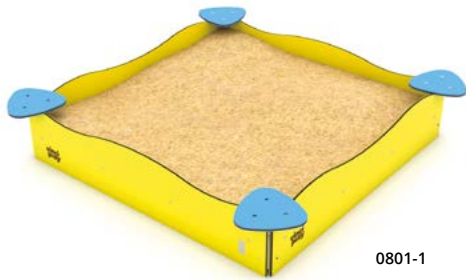

Więcej konfiguracji dostępnych na www.vinci-play.com

0801-1