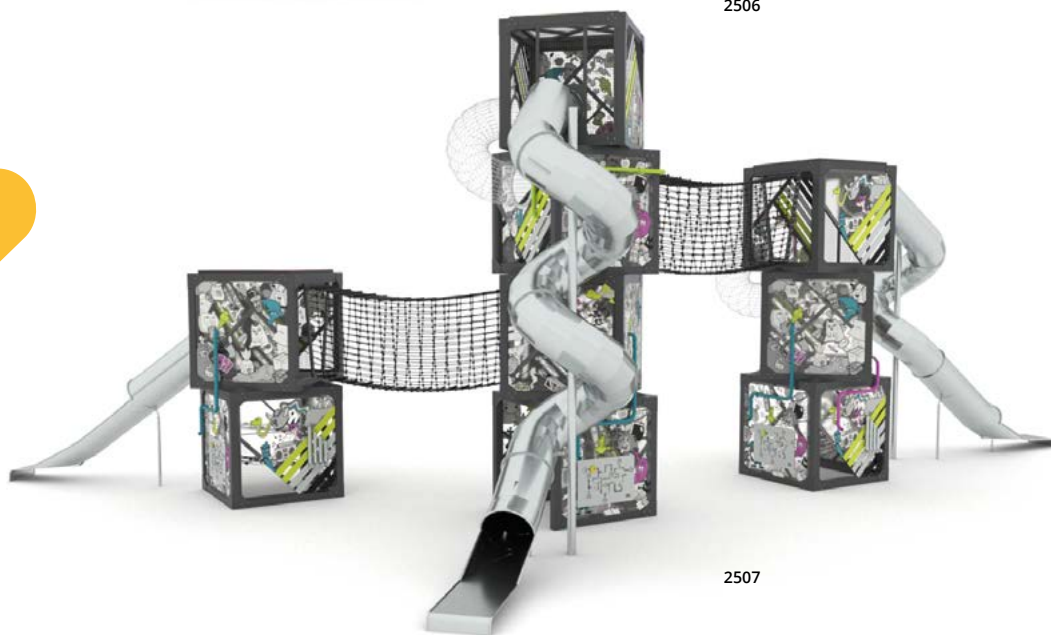

2507

Kod produktu		Długość	Szerokość	Wysokość	Wiek	Liczba użytkowników	Strefa bezpiecz.	HIC	Zjeżdżalnie	Wysokość tuby	Konstrukcja		Panele		
											stal	inox	drewno	HDPE	HPL
2506	-	2050 cm	780 cm	665 cm	4 - 14	90	85,6 m²	< 60 cm	-	560 cm	●	●	-	-	●
2507	-	2315 cm	1365 cm	885 cm	4 - 14	135	133,5 m²	99 cm	-	220, 560, 665 cm	●	●	-	-	●

Charakterystyka serii QUBIX:

Konstrukcja ze stali ocynkowanej

Konstrukcja lub elementy ze stali nierdzewnej

Platformy HPL HEXA

Panele HPL

Panele PC z nadrukiem UV

Panele z poliwęglanu (PC)

Zjeżdżalnie tubowe ze stali nierdzewnej

Trwałe elementy złączne

Liny ze stalowym rdzeniem

Opcje kolorystyczne i materiałowe*:

Konstrukcja:

Tuby:

● Stal malowana RAL7016 - Stal nierdzewna

● Stal nierdzewna

*Opcje materiałowe dotyczą wybranych produktów, więcej informacji na stronie: www.vinci-play.com