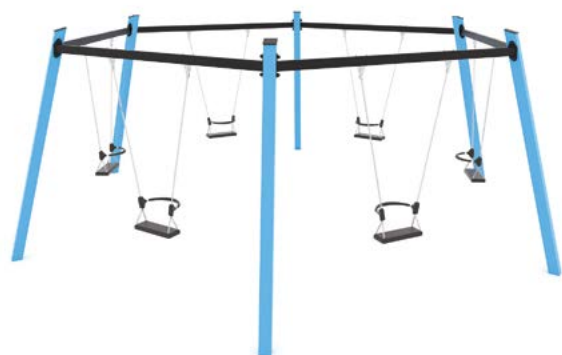

ST0516

Kod produktu		Długość	Szerokość	Wysokość	Wiek	Liczba użytkow.	Strefa bezpiecz.	HIC	Konstrukcja			Opcje kolorystyczne
									stal	inox	drewno	
ST0515	-	640 cm	610 cm	234 cm	1 - 3/3 - 14	5	46,4 m²	130 cm	●	-	-	
ST0516	-	560 cm	640 cm	235 cm	1 - 3/3 - 14	6	54,5 m²	130 cm	●	-	-	
ST0517	●	238 cm	337 cm	293 cm	3 - 12	1	18,1 m²	145 cm	●	-	-