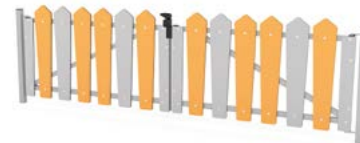

0928

Kod produktu		Długość	Szerokość	Wysokość	Opcje kolorystyczne			Konstrukcja	
					HDPE	HPL	drewno	stal	drewno
WD1484	-	120 cm	13 cm	76 cm			-	-	
WD1485	-	170 cm	14 cm	76 cm			-	-	
WD1486	-	280 cm	12 cm	76 cm			-	-	
0920	-	205 cm	5 cm	90 cm	-		-		-
0927	-	105 cm	8 cm	90 cm	-		-		-
0928	-	315 cm	8 cm	90 cm	-		-		-
0929	-	105 cm	6 cm	95 cm	-		-		-
0921-1	-	261 cm	6 cm	116 cm		-	-		-
0922	-	112 cm	21 cm	120 cm	-	-	-		-