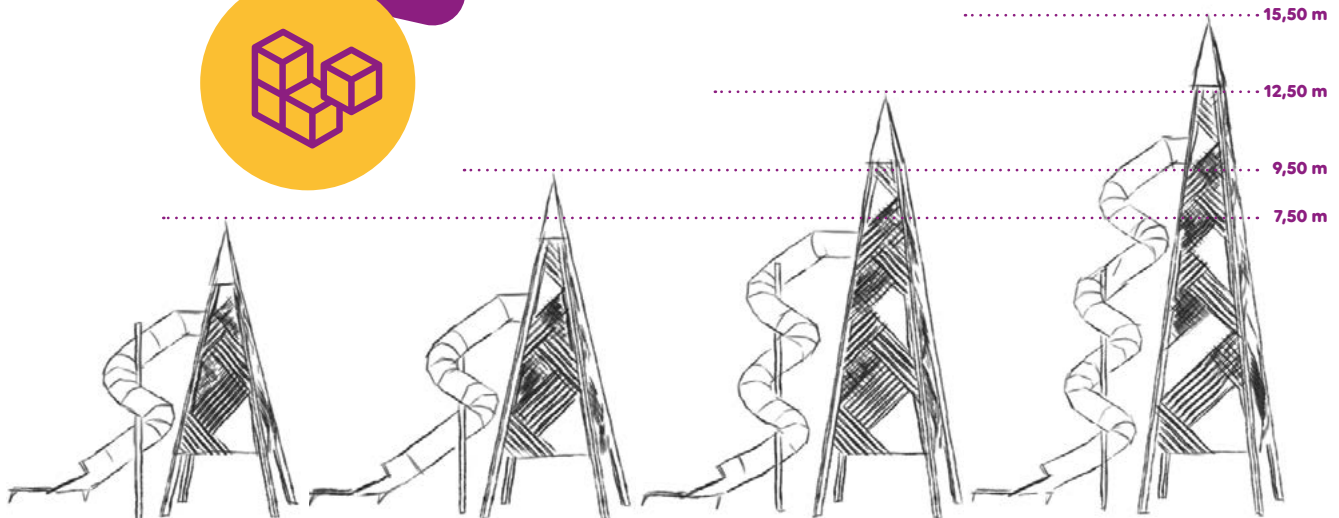

SYSTEM MODUŁOWY

Konstrukcja

Stalowa konstrukcja wysokich urządzeń wieżowych wykonana jest z wytrzymałych profili cynkowanych ogniowo i malowanych proszkowo farbami odpornymi na promieniowanie UV, posiadającymi certyfikat QUALICOAT, dostępnymi w szerokiej gamie kolorystycznej. Nasze produkty są estetyczne i przygotowane z dużą starannością, aby spełnić najwyższe wymagania jakościowe.

System modułowy

Wysokie wieże dostępne w systemie modułowym posiadają wiele opcji konfiguracji. Dostępne są zestawy o różnej wysokości, mogą być wykonane z pojedynczych elementów lub mogą być połączone pomostami. Dzięki temu można je łatwo dostosować do każdego projektu.

Panele edukacyjne

Różnorodne elementy edukacyjne wykonane z najwyższej jakości paneli HPL zwiększają atrakcyjność placu zabaw, tworząc ciekawe miejsce do zabawy nie tylko dla nastolatków, ale także młodszych dzieci.

Projekt autorski Vinci Play

Ściany boczne Qubix wykonane są z bardzo wytrzymałego materiału o podobnej przezroczystości jak szkło, a przy tym dwukrotnie lżejszego i 200 razy bardziej odpornego na uderzenia. Dodatkowo jest odporny na warunki atmosferyczne, w tym promienie UV oraz szeroki zakres temperatur. Pokryte wesołymi grafikami stworzonymi od podstaw przez zespół kreatywnych grafików, pozwala dostosować wygląd Qubix do wszelkich specjalnych potrzeb projektowych.

Ażurowe stalowe tunele

Tunele wykonane z grubego drutu nierdzewnego tworzą ażurowe spiralne przejścia łączące poszczególne części zestawu. Dzięki temu konstrukcja wygląda na lżejszą i pozwala dzieciom na zabawę pełną dreszczyku emocji.

Panele muzyczne

Aby zabawa była lepsza nasze produkty wzbogacamy elementami muzycznymi wykonanymi z najwyższej jakości stali nierdzewnej oraz kolorowymi tubami pełniącymi rolę głuchych telefonów.

Elementy sprawnościowe

Wewnątrz wież znajdują się elementy sprawnościowe takie jak drabinki, siatki, pomosty wykonane z lin stalowych ocynkowanych w oplocie polipropylenowym, połączonych trwałymi łącznikami. Elementy linowe poddawane są obróbce na prasach hydraulicznych przy nacisku 150 ton. Te sprawnościowe wyposażenie jest dla dzieci prawdziwym wyzwaniem, zabawa na nich wspiera ich rozwój psychomotoryczny.

Zjeżdżalnie tubowe ze stali nierdzewnej

Zjeżdżalnie wykonane z certyfikowanej, szlifowanej stali nierdzewnej AISI 304 i AISI 316 o średnicy 790mm. Dostępne warianty: proste, skrętne lub spiralne w zależności od wzoru. Cały proces produkcji zjeżdżalni rurowych ze stali nierdzewnej wykonują wysoko wykwalifikowani pracownicy Vinci Play. Projektują tuby, następnie zwijają je z dużą precyzją, dopasowują wszystkie elementy urządzenia, a na koniec łączą poszczególne elementy za pomocą trwałych, bezpiecznych i estetycznych spawów.