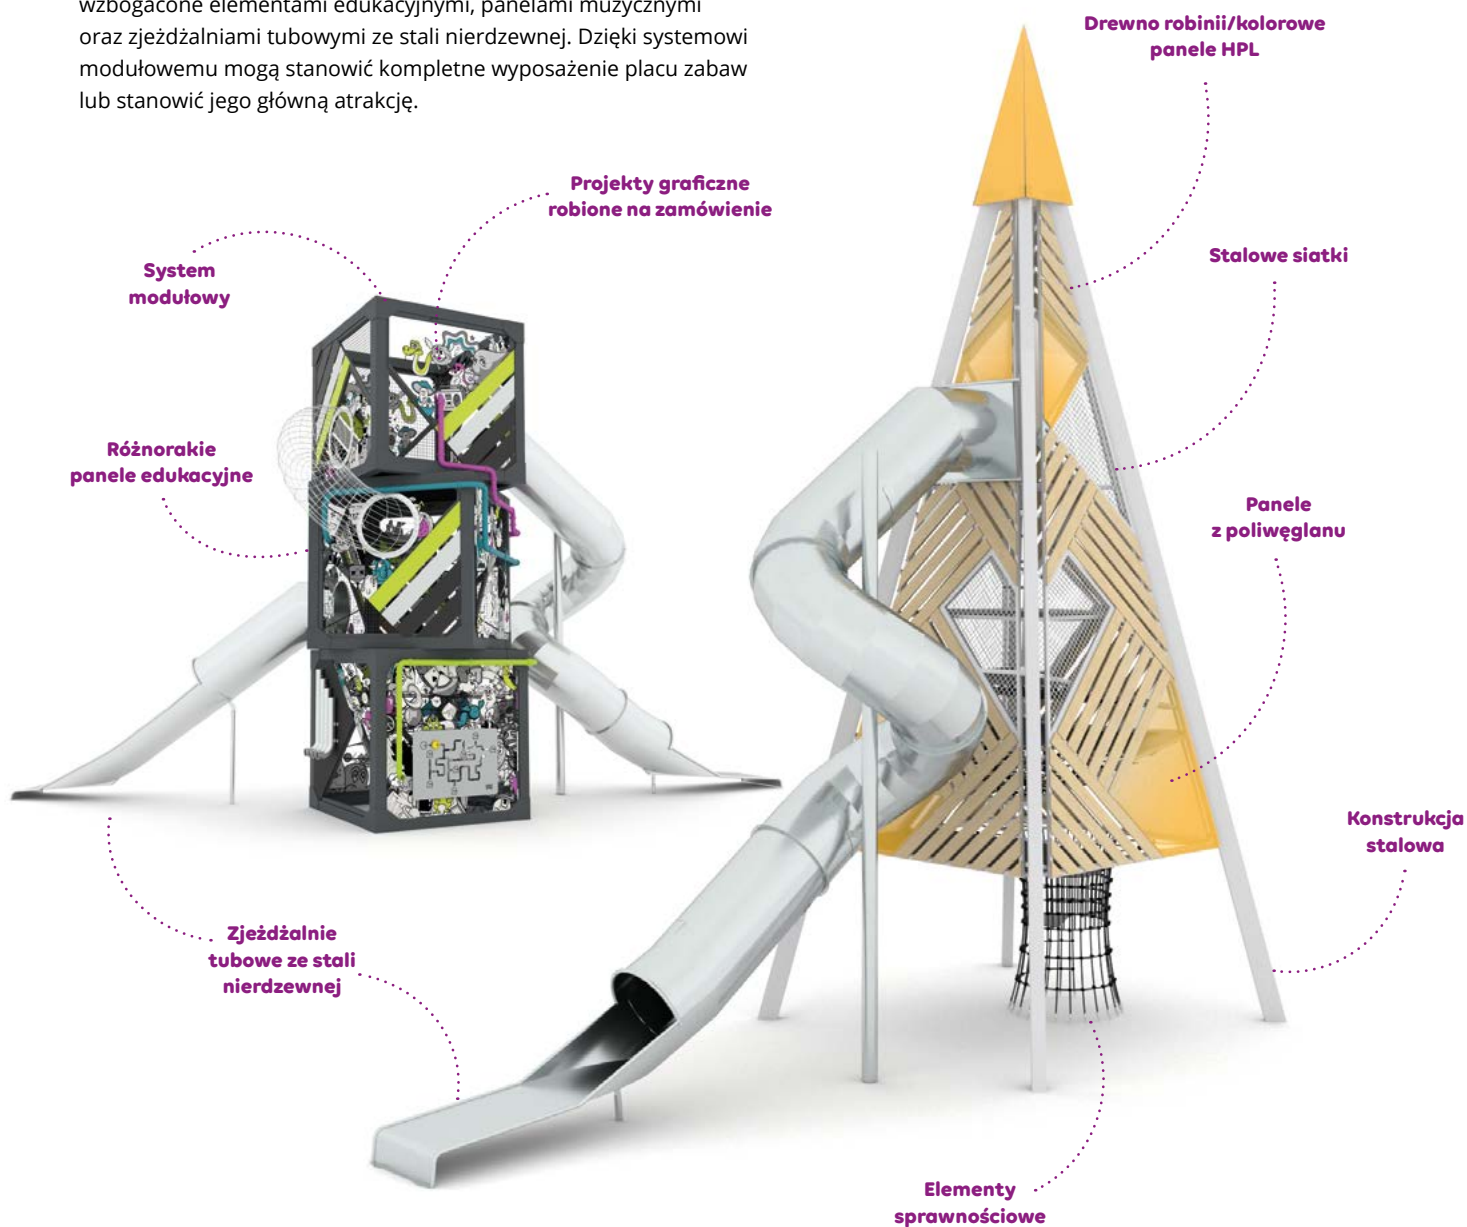

Charakterystyka serii ROBINIA:

Konstrukcja z drewna robinia

Elementy ze stali nierdzewnej

Panele HPL

Zjeżdżalnie ze stali nierdzewnej

Liny ze stalowym rdzeniem

Panele z poliwęglanu (PC)

Trwałe elementy złączne

**Wznieś się
wyżej
z Vinci Play!**

Wznieś się do nieba!

Wysokie wieże w kształcie stożka lub sześcianów sięgające nieba, to raj dla dzieci.

Wykonane z najwyższej jakości materiałów, o atrakcyjnym designie, wzbogacone elementami edukacyjnymi, panelami muzycznymi oraz zjeżdżalnicami tubowymi ze stali nierdzewnej. Dzięki systemowi modułowemu mogą stanowić kompletne wyposażenie placu zabaw lub stanowić jego główną atrakcję.

SYSTEM MODUŁOWY

Konstrukcja

Stalowa konstrukcja wysokich urządzeń wieżowych wykonana jest z wytrzymałych profili cynkowanych ogniowo i malowanych proszkowo farbami odpornymi na promieniowanie UV, posiadającymi certyfikat QUALICOAT, dostępnymi w szerokiej gamie kolorystycznej. Nasze produkty są estetyczne i przygotowane z dużą starannością, aby spełnić najwyższe wymagania jakościowe.

System modułowy

Wysokie wieże dostępne w systemie modułowym posiadają wiele opcji konfiguracji. Dostępne są zestawy o różnej wysokości, mogą być wykonane z pojedynczych elementów lub mogą być połączone pomostami. Dzięki temu można je łatwo dostosować do każdego projektu.