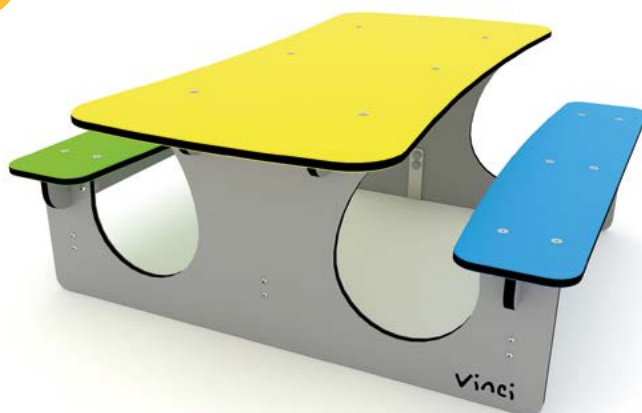

*Opcje materiałowe dotyczą wybranych produktów, więcej informacji na stronie: www.vinci-play.com

- park -

Mała architektura parkowa

Seria PARK to niezbędne uzupełnienie przyjaznego placu zabaw. Wygodne ławki i stoliki, kolorowe kosze na śmieci, tablice informacyjne i ogrodzenia zapewniają komfortowy odpoczynek dzieciom oraz ich rodzicom i opiekunom. Nowoczesne i estetyczne wzornictwo małej architektury harmonijnie komponuje się z urządzeniami zabawowymi placu zabaw.