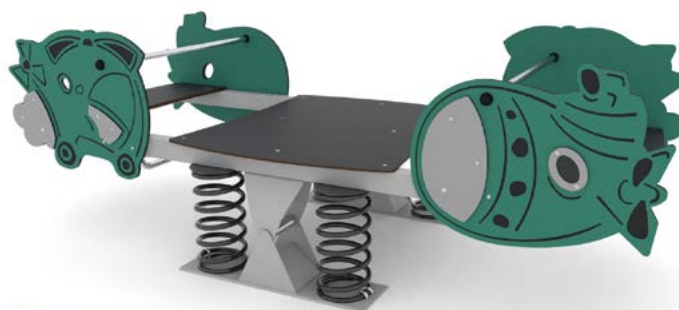

RC0671

Kod produktu		Długość	Szerokość	Wysokość	Wiek	Liczba użytkowników	Strefa bezpieczeństwa	HIC	Panele	
									HDPE	HPL
RC0660	-	206 cm	181 cm	87 cm	1 - 12	6	18,8 m²	< 60 cm	●	-
RC0670	-	333 cm	28 cm	86 cm	1 - 12	4	18,8 m²	< 60 cm	●	-
RC0671	-	260 cm	116 cm	89 cm	3 - 12	8	16,0 m²	< 60 cm	●	-