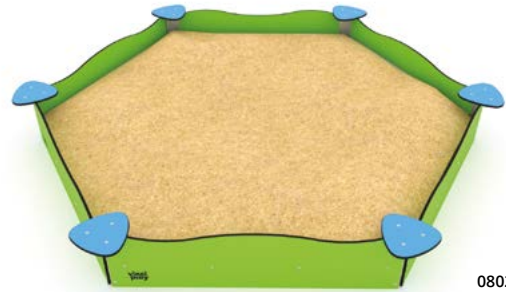

Więcej konfiguracji dostępnych na www.vinci-play.com

0802-1

Kod produktu		Długość	Szerokość	Wysokość	Wiek	Liczba użytkowników.	Strefa bezpiecz.	HIC	Konstrukcja			Panele	
									stal	inox	drewno	HDPE	HPL
0801-1	-	178 cm	178 cm	30 cm	1 - 12	11	20,9 m²	< 60 cm	●	-	-		
0802-1	-	323 cm	287 cm	43 cm	1 - 12	18	29,1 m²	< 60 cm	●	-	-		
0800	●	30 cm	30 cm	40 cm	1 - 12	1	8,7 m²	< 60 cm	●	-	-		
WD1416	-	415 cm	165 cm	140 cm	1 - 12	11	27,0 m²	< 60 cm	-	-	●		
WD1482	●	139 cm	139 cm	78 cm	1 - 12	8	17,3 m²	< 60 cm	-	-	●