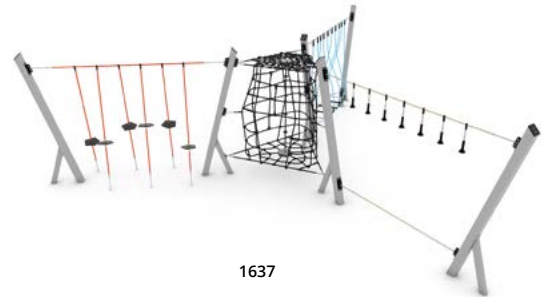

1637

Kod produktu	Długość	Szerokość	Wysokość	Wiek	Liczba użytkow.	Strefa bezpiecz.	HIC	Konstrukcja			Opcje lin
								stal	inox	drewno	
1609	336 cm	43 cm	223 cm	4 - 14	4	19,9 m ²	100 cm	●	-	-	● ● ● ●
1635	258 cm	224 cm	223 cm	4 - 14	10	23,3 m ²	200 cm	●	-	-	● ● ● ●
1630	725 cm	180 cm	225 cm	4 - 14	14	41,9 m ²	200 cm	●	-	-	● ● ● ●
1610	336 cm	50 cm	223 cm	4 - 14	3	20,3 m ²	100 cm	●	-	-	● ● ● ●
1636	260 cm	225 cm	225 cm	4 - 14	8	22,2 m ²	200 cm	●	-	-	● ● ● ●
1631	650 cm	215 cm	225 cm	4 - 14	14	40,0 m ²	200 cm	●	-	-	● ● ● ●
1633	385 cm	365 cm	225 cm	4 - 14	3	32,9 m ²	70 cm	●	-	-	-
1634	365 cm	260 cm	225 cm	4 - 14	7	25,9 m ²	200 cm	●	-	-	● ● ● ●
1637	722 cm	625 cm	223 cm	4 - 14	16	51,3 m ²	200 cm	●	-	-	● ● ● ●