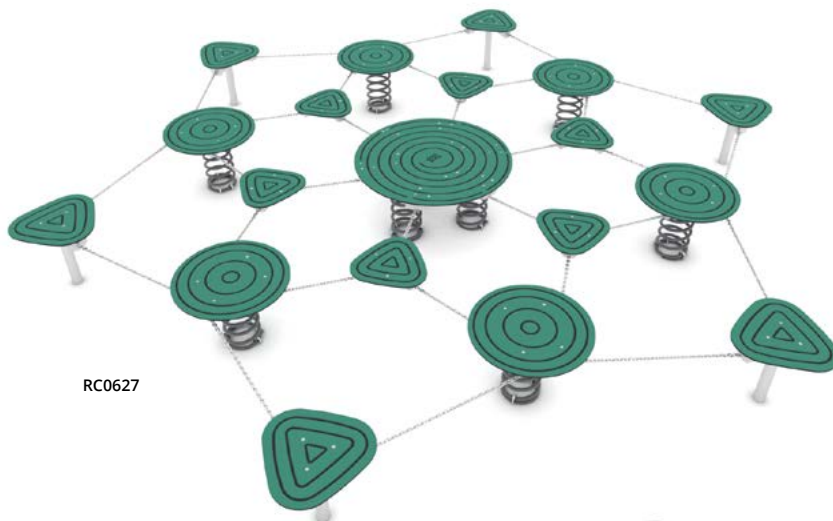

0652

0611-1

0681

RC0607

RC0622

RC0633

RC0630

Kod produktu		Długość	Szerokość	Wysokość	Wiek	Liczba użytkowników	Strefa bezpieczeństwa	HIC	Panele	
									HDPE	HPL
RC0607	-	74 cm	43 cm	80 cm	1 - 12	1	10,9 m ²	< 60 cm	●	-
RC0622	-	79 cm	69 cm	84 cm	1 - 12	2	12,0 m ²	< 60 cm	●	-
RC0633	-	73 cm	43 cm	75 cm	1 - 12	1	10,9 m ²	< 60 cm	●	-
RC0630	●	110 cm	82 cm	82 cm	1 - 12	2	13,8 m ²	< 60 cm	●	-