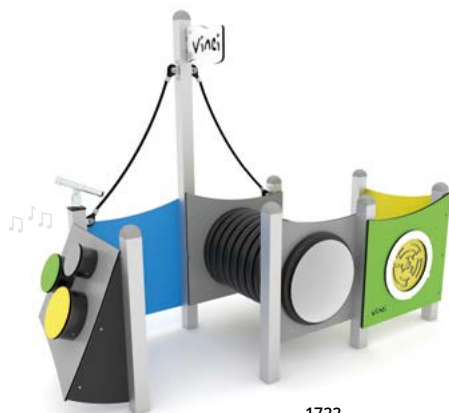

1722

1721

Kod produktu		Długość	Szerokość	Wysokość	Wiek	Liczba użytkowników.	Strefa bezpiecz.	HIC	Konstrukcja			Panele	
									stal	inox	drewno	HDPE	HPL
1760	●	81 cm	14 cm	134 cm	1 - 8	2	10,0 m ²	< 60 cm	●	●	-	● ● ● ● ● ●	-
1761	●	81 cm	15 cm	134 cm	1 - 8	1	10,1 m ²	< 60 cm	●	●	-	● ● ● ● ● ●	-
1762	●	81 cm	12 cm	134 cm	1 - 8	1	10,0 m ²	< 60 cm	●	●	-	● ● ● ● ● ●	-
1763	●	84 cm	25 cm	147 cm	1 - 8	2	10,6 m ²	< 60 cm	●	●	-	● ● ● ● ● ●	-
1770	●	81 cm	38 cm	134 cm	1 - 8	1	10,9 m ²	< 60 cm	●	●	-	● ● ● ● ● ●	-
1771	●	130 cm	17 cm	116 cm	1 - 8	2	11,7 m ²	< 60 cm	●	●	-	● ● ● ● ● ●	-
1772	●	136 cm	77 cm	206 cm	1 - 8	5	14,5 m ²	< 60 cm	●	●	-	● ● ● ● ● ●	-
1720	●	240 cm	77 cm	206 cm	1 - 8	7	16,2 m ²	67 cm	●	●	-	● ● ● ● ● ●	-
1721	●	349 cm	166 cm	206 cm	1 - 8	10	21,6 m ²	< 60 cm	●	●	-	● ● ● ● ● ●	-
1722	●	263 cm	112 cm	206 cm	1 - 8	6	20,2 m ²	< 60 cm	●	●	-	● ● ● ● ● ●	-