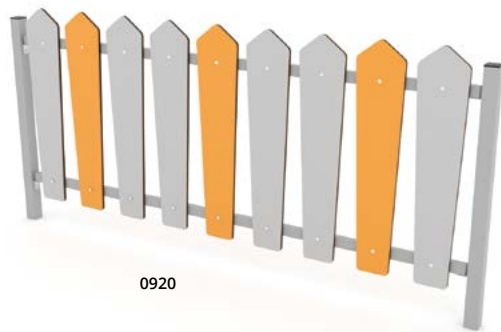

0920

Kod produktu		Długość	Szerokość	Wysokość	Opcje kolorystyczne			Konstrukcja	
					HDPE	HPL	drewno	stal	drewno
WD1484	-	120 cm	13 cm	76 cm			-	-	
WD1485	-	170 cm	14 cm	76 cm			-	-	
WD1486	-	280 cm	12 cm	76 cm			-	-	
0920	-	205 cm	5 cm	90 cm	-		-		-
0927	-	105 cm	8 cm	90 cm	-		-		-
0928	-	315 cm	8 cm	90 cm	-		-		-
0929	-	105 cm	6 cm	95 cm	-		-		-
0921-1	-	261 cm	6 cm	116 cm		-	-		-
0922	-	112 cm	21 cm	120 cm	-	-	-		-