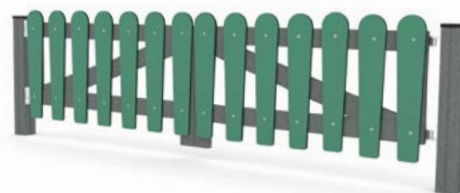

park recycled

Mała architektura

Seria PARK to niezbędne uzupełnienie przyjaznego dzieciom placu zabaw.

Wygodne ławki i stoliki, kolorowe kosze na śmieci, tablice informacyjne i ogrodzenia zapewniają komfortowy wypoczynek dzieciom oraz ich rodzicom i opiekunom.

Nowoczesny i estetyczny design małej architektury harmonijnie komponuje się z wyposażeniem placu zabaw.

RC1486

Zobacz także urządzenia z serii PARK na: www.vinci-play.com

Kod produktu		Długość	Szerokość	Wysokość	Panele		Konstrukcja		
					HDPE	HPL	stal	drewno	recykling
RC1483	-	50 cm	10 cm	170 cm	-	-	-	-	●
RC1486	-	280 cm	12 cm	76 cm	●	-	-	-	●
RC0934	-	36 cm	35 cm	100 cm	●	-	●	-	-
RC0923	-	159 cm	35 cm	36 cm	●	-	●	-	-
RC0924	-	159 cm	42 cm	78 cm	●	-	●	-	-
RC1484	-	120 cm	13 cm	76 cm	●	-	-	-	●
RC1485	-	170 cm	14 cm	76 cm	●	-	-	-	●
RC0921	-	261 cm	6 cm	116 cm	●	-	●	-	-