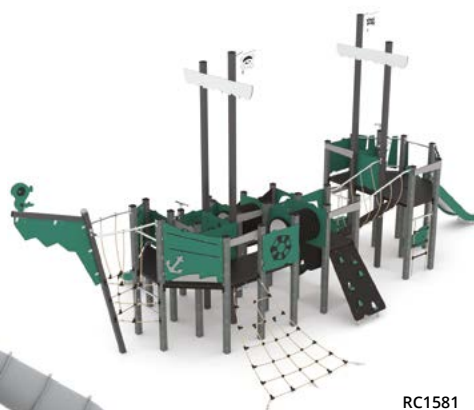

RC1414

RC1415

NISKA
EMISJA CO₂

Kod produktu		Długość	Szerokość	Wysokość	Wiek	Liczba użytkow.	Strefa bezpiecz.	HIC	Wysokość zjeżdżalni	Wysokość podestów	Konstrukcja			Panele	
											stal	drewno	recykling	HDPE	HPL
RC1414	●	395 cm	330 cm	260 cm	3 - 14	21	31,4 m ²	90 cm	90 cm	90 cm	-	-	●	●	-
RC1415	●	615 cm	395 cm	290 cm	3 - 14	34	47,7 m ²	120 cm	90, 120 cm	90, 120 cm	-	-	●	●	-

RC1433

RC1581

RC1418

RC1580

RC1550

RC1551

RC1552

Kod produktu		Długość	Szerokość	Wysokość	Wiek	Liczba użytkowników.	Strefa bezpiecz.	HIC	Wysokość zjeżdżalni	Wysokość podestów	Konstrukcja			Panele	
											stal	drewno	recykling	HDPE	HPL
RC1433	●	300 cm	275 cm	250 cm	1 - 8	14	25,1 m ²	< 60 cm	59 cm	35, 59 cm	-	-	●	●	-
RC1581	●	1100 cm	525 cm	485 cm	3 - 14	52	74,6 m ²	150 cm	90, 150 cm	35, 90, 120, 150 cm	-	-	●	●	-
RC1418	●	1575 cm	805 cm	490 cm	3 - 14	120	134,5 m ²	180 cm	120, 150, 180* cm	120, 150, 180 cm	-	-	●	●	-
RC1580	●	1285 cm	740 cm	490 cm	3 - 14	82	98,3 m ²	180 cm	120, 150, 180 cm	120, 150, 180 cm	-	-	●	●	-
RC1550	●	386 cm	336 cm	260 cm	3 - 12	28	33,3 m ²	120 cm	90 cm	40, 90, 120 cm	-	-	●	●	-
RC1551	●	292 cm	220 cm	214 cm	1 - 8	12	25,3 m ²	< 60 cm	59 cm	59 cm	-	-	●	●	-
RC1552	●	244 cm	100 cm	184 cm	1 - 8	10	19,9 m ²	< 60 cm	-	35 cm	-	-	●	●	-