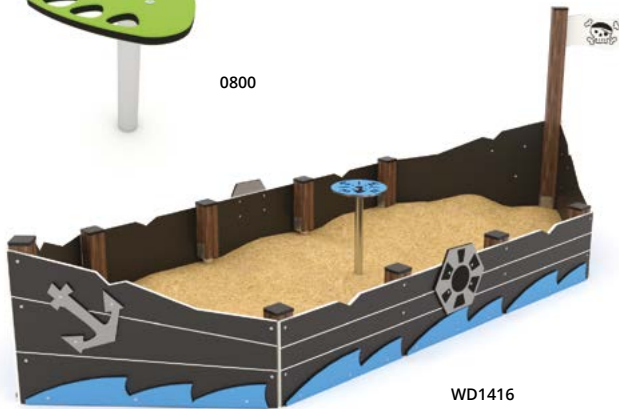

1751

Nowość!

Kod produktu	🦽	Długość	Szerokość	Wysokość (A)	Wiek	Liczba użytkowników.	Strefa bezpiecz.	HIC	Wysokość ślizgu (B)	Długość ślizgu (C)	Podest (D)	Konstrukcja			Panele	
												stal	inox	drewno	HDPE	HPL
1751	-	165 cm	85 cm	150 cm	1 - 8	3	15,8 m ²	< 60 cm	59 cm	90 cm	35 cm	●	-	-	●	-
1752	-	205 cm	85 cm	180 cm	1 - 8	3	16,8 m ²	< 60 cm	90 cm	135 cm	35 cm	●	-	-	●	-
1753	-	240 cm	85 cm	215 cm	3 - 14	3	17,7 m ²	< 60 cm	120 cm	180 cm	35 cm	●	-	-	●	-
1754	-	285 cm	85 cm	240 cm	3 - 14	3	18,8 m ²	< 60 cm	150 cm	240 cm	35 cm	●	-	-	●	-
1755	-	320 cm	85 cm	270 cm	3 - 14	3	19,7 m ²	< 60 cm	180 cm	285 cm	35 cm	●	-	-	●	-
1756	-	355 cm	85 cm	300 cm	3 - 14	3	20,6 m ²	< 60 cm	210 cm	330 cm	35 cm	●	-	-	●	-
1757	-	510 cm	85 cm	385 cm	3 - 14	3	24,4 m ²	< 60 cm	300 cm	513 cm	35 cm	●	-	-	●	-
1758	-	630 cm	85 cm	485 cm	3 - 14	3	27,4 m ²	< 60 cm	400 cm	670 cm	35 cm	●	-	-	●	-
1759	-	750 cm	85 cm	585 cm	3 - 14	3	30,4 m ²	< 60 cm	500 cm	826 cm	35 cm	●	-	-	●	-

Więcej konfiguracji dostępnych na www.vinci-play.com

0801-1

0802-1

0800

WD1416

WD1482

Kod produktu		Długość	Szerokość	Wysokość	Wiek	Liczba użytkowników.	Strefa bezpiecz.	HIC	Konstrukcja			Panele	
									stal	inox	drewno	HDPE	HPL
0801-1	-	178 cm	178 cm	30 cm	1 - 12	11	20,9 m ²	< 60 cm	●	-	-		
0802-1	-	323 cm	287 cm	43 cm	1 - 12	18	29,1 m ²	< 60 cm	●	-	-		
0800	●	30 cm	30 cm	40 cm	1 - 12	1	8,7 m ²	< 60 cm	●	-	-		
WD1416	-	415 cm	165 cm	140 cm	1 - 12	11	27,0 m ²	< 60 cm	-	-	●		
WD1482	●	139 cm	139 cm	78 cm	1 - 12	8	17,3 m ²	< 60 cm	-	-	●		