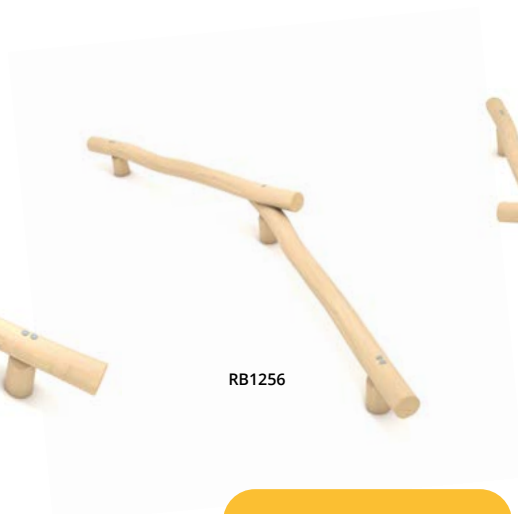

Kod produktu		Długość	Szerokość	Wysokość	Wiek	Liczba użytkowników	Strefa bezpieczeństwa	HIC
RB1323	-	150 cm	30 cm	20 cm	-	-	-	-
RB1324	-	85 cm	25 cm	25 cm	-	-	-	-
RB1321	-	155 cm	155 cm	130 cm	-	-	-	-
RB1322	-	190 cm	145 cm	220 cm	-	-	-	-
RB1227	-	215 cm	65 cm	205 cm	2+	10	15,5 m ²	< 60 cm
RB1228	-	205 cm	40 cm	205 cm	2+	10	15,2 m ²	< 60 cm
RB1229	-	260 cm	210 cm	330 cm	2+	8	21,9 m ²	< 60 cm

RB1251

RB1252

RB1259

RB1253

RB1255

RB1256

RB1257

Spersonalizuj swój własny tor przeszkód

RB1254

RB1258

RB1260

Kod produktu		Długość	Szerokość	Wysokość	Wiek	Liczba użytkowników	Strefa bezpieczeństwa	HIC
RB1251	-	20 cm	20 cm	30 cm	1+	1	8,3 m ²	< 60 cm
RB1252	-	100 cm	50 cm	35 cm	1+	2	12,1 m ²	< 60 cm
RB1259	-	180 cm	65 cm	30 cm	3+	5	15,0 m ²	< 60 cm
RB1253	-	200 cm	30 cm	50 cm	6+	3	14,6 m ²	< 60 cm
RB1255	-	300 cm	20 cm	50 cm	3+	6	18,5 m ²	< 60 cm
RB1256	-	500 cm	170 cm	59 cm	3+	11	25,7 m ²	< 60 cm
RB1257	-	630 cm	290 cm	59 cm	3+	16	34,5 m ²	< 60 cm
RB1254	-	400 cm	20 cm	50 cm	3+	7	21,1 m ²	< 60 cm
RB1258	-	274 cm	19 cm	40 cm	3+	6	17,3 m ²	< 60 cm
RB1260	-	250 cm	140 cm	130 cm	3+	4	20,7 m ²	< 60 cm