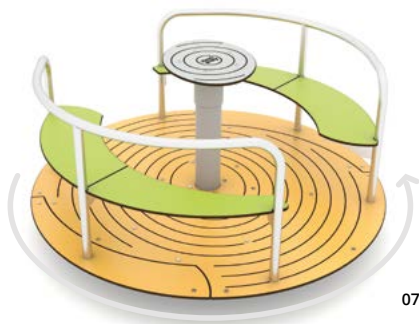

0706-1

Zobacz także z serii ROBINIA: s. 105

Kod produktu		Długość	Szerokość	Wysokość	Wiek	Liczba użytkow.	Strefa bezpiecz.	HIC	Konstrukcja			Opcje kolorystyczne					
									stal	inox	drewno	HDPE	HPL				
0708-1	-	120 cm	120 cm	13 cm	3 - 12	4	21,2 m²	100 cm	-	☐	-	-	☐	☐	☐	☐	
0702-2	-	120 cm	120 cm	73 cm	3 - 12	4	21,2 m²	100 cm	-	☐	-	-	-	☐	☐	☐	☐
0705-2	-	150 cm	150 cm	71 cm	3 - 12	5	23,8 m²	100 cm	-	☐	-	-	-	☐	☐	☐	☐
0706-1	-	150 cm	150 cm	68 cm	3 - 12	8	23,8 m²	100 cm	-	☐	-	-	-	☐	☐	☐	☐