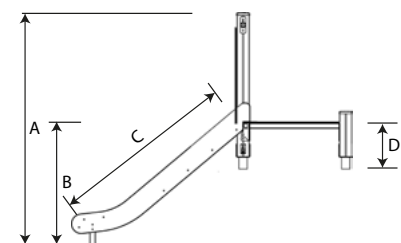

RC1448

Kod produktu		Długość	Szerokość	Wysokość (A)	Wiek	Ilość użytkow.	Strefa bezpiecz.	HIC	Wysokość ślizgu (B)	Długość ślizgu (C)	Podest/y (D)	Konstrukcja	Panele		
												stal	drewno recykling	HDPE	HPL
RC1440	-	168 cm	84 cm	141 cm	1 - 8	3	15,8 m ²	< 60 cm	59 cm	90 cm	35 cm	-	-	●	-
RC1441	-	203 cm	84 cm	171 cm	1 - 8	3	16,7 m ²	< 60 cm	90 cm	135 cm	35 cm	-	-	●	-
RC1442	-	239 cm	84 cm	201 cm	3 - 14	3	17,9 m ²	< 60 cm	120 cm	180 cm	35 cm	-	-	●	-
RC1443	-	285 cm	84 cm	231 cm	3 - 14	3	19,5 m ²	< 60 cm	150 cm	240 cm	35 cm	-	-	●	-
RC1444	-	321 cm	84 cm	261 cm	3 - 14	3	20,8 m ²	< 60 cm	180 cm	285 cm	35 cm	-	-	●	-
RC1445	-	358 cm	84 cm	291 cm	3 - 14	3	22,1 m ²	< 60 cm	210 cm	330 cm	35 cm	-	-	●	-
RC1446	-	515 cm	84 cm	380 cm	3 - 14	3	27,0 m ²	< 60 cm	300 cm	513 cm	35 cm	-	-	●	-
RC1447	-	635 cm	84 cm	480 cm	3 - 14	3	31,1 m ²	< 60 cm	400 cm	670 cm	35 cm	-	-	●	-
RC1448	-	755 cm	84 cm	581 cm	3 - 14	3	35,2 m ²	< 60 cm	500 cm	826 cm	35 cm	-	-	●	-