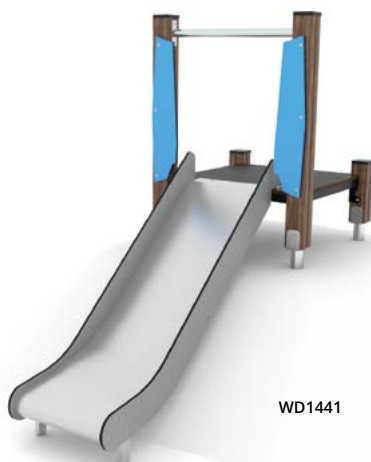

WD1441

Kod produktu	🦽	Długość	Szerokość	Wysokość (A)	Wiek	Liczba użytkow.	Strefa bezpiecz.	HIC	Wysokość ślizgu (B)	Długość ślizgu (C)	Podest (D)	Konstrukcja			Panele	
												stal	inox	drewno	HDPE	HPL
0830	-	177 cm	67 cm	175 cm	3 - 12	3	15,2 m²	90 cm	90 cm	135 cm	90 cm	●	-	-	●	-
0831	-	218 cm	67 cm	205 cm	3 - 14	4	16,3 m²	120 cm	120 cm	180 cm	120 cm	●	-	-	●	-
0832	-	270 cm	67 cm	235 cm	3 - 14	4	17,6 m²	150 cm	150 cm	240 cm	150 cm	●	-	-	●	-
WD1440	-	168 cm	84 cm	141 cm	1 - 8	3	15,8 m²	< 60 cm	59 cm	90 cm	35 cm	-	-	●	●	●
WD1441	-	203 cm	84 cm	171 cm	1 - 8	3	16,7 m²	< 60 cm	90 cm	135 cm	35 cm	-	-	●	●	●
WD1442	-	239 cm	84 cm	201 cm	3 - 14	3	17,9 m²	< 60 cm	120 cm	180 cm	35 cm	-	-	●	●	●
WD1443	-	285 cm	84 cm	231 cm	3 - 14	3	19,5 m²	< 60 cm	150 cm	240 cm	35 cm	-	-	●	●	●
WD1444	-	321 cm	84 cm	261 cm	3 - 14	3	20,8 m²	< 60 cm	180 cm	285 cm	35 cm	-	-	●	●	●
WD1445	-	358 cm	84 cm	291 cm	3 - 14	3	22,1 m²	< 60 cm	210 cm	330 cm	35 cm	-	-	●	●	●
WD1446	-	515 cm	84 cm	380 cm	3 - 14	3	27,0 m²	< 60 cm	300 cm	513 cm	35 cm	-	-	●	●	●
WD1447	-	635 cm	84 cm	480 cm	3 - 14	3	31,1 m²	< 60 cm	400 cm	670 cm	35 cm	-	-	●	●	●
WD1448	-	755 cm	84 cm	581 cm	3 - 14	3	35,2 m²	< 60 cm	500 cm	826 cm	35 cm	-	-	●	●	●