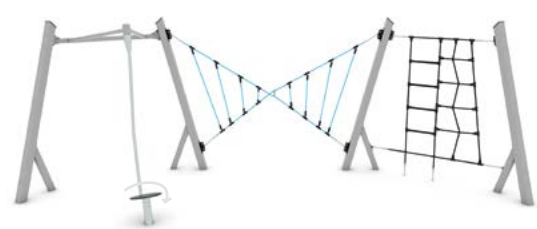

1609

1631

Kod produktu	Długość	Szerokość	Wysokość	Wiek	Liczba użytkow.	Strefa bezpiecz.	HIC	Konstrukcja			Opcje lin
								stal	inox	drewno	
1609	336 cm	43 cm	223 cm	4 - 14	4	19,9 m²	100 cm	●	-	-	● ● ● ●
1635	258 cm	224 cm	223 cm	4 - 14	10	23,3 m²	200 cm	●	-	-	● ● ● ●
1630	725 cm	180 cm	225 cm	4 - 14	14	41,9 m²	200 cm	●	-	-	● ● ● ●
1610	336 cm	50 cm	223 cm	4 - 14	3	20,3 m²	100 cm	●	-	-	● ● ● ●
1636	260 cm	225 cm	225 cm	4 - 14	8	22,2 m²	200 cm	●	-	-	● ● ● ●
1631	650 cm	215 cm	225 cm	4 - 14	14	40,0 m²	200 cm	●	-	-	● ● ● ●
1633	385 cm	365 cm	225 cm	4 - 14	3	32,9 m²	70 cm	●	-	-	-
1634	365 cm	260 cm	225 cm	4 - 14	7	25,9 m²	200 cm	●	-	-	● ● ● ●
1637	722 cm	625 cm	223 cm	4 - 14	16	51,3 m²	200 cm	●	-	-	● ● ● ●