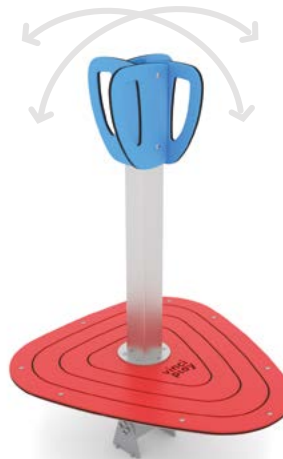

0685

Kod produktu		Długość	Szerokość	Wysokość	Wiek	Liczba użytkow.	Strefa bezpiecz.	HIC	Konstrukcja			Panele			
									stal	inox	drewno	HDPE	HPL		
0122	●	144 cm	77 cm	97 cm	1 - 12	4	13,2 m²	< 60 cm	●	●	-	●	●	●	●
0120	●	76 cm	15 cm	97 cm	1 - 12	2	9,9 m²	< 60 cm	●	●	-	●		●	
0121	●	80 cm	78 cm	97 cm	1 - 12	3	11,6 m²	< 60 cm	●	●	-	●	●	●	●
0806-1	●	90 cm	15 cm	165 cm	3 - 12	2	10,3 m²	< 60 cm	●	-	-	●		●	
0808-1	●	35 cm	17 cm	100 cm	3 - 12	2	8,7 m²	< 60 cm	-	●	-	●		●	
0804	●	120 cm	17 cm	130 cm	3 - 12	2	11,4 m²	< 60 cm	●	-	-	-		●	
0685	-	84 cm	79 cm	123 cm	3 - 12	2	11,5 m²	< 60 cm	-	●	-	●		-	
0809	-	81 cm	81 cm	300 cm	3 - 12	4	11,7 m²	< 60 cm	●	-	-	-		-