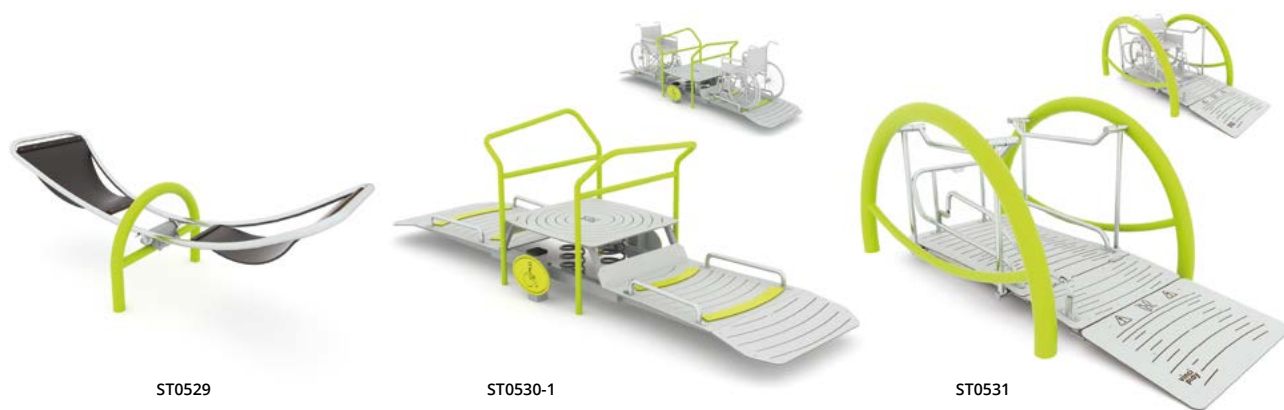

ST0513

ST0522

ST0524

ST0525

WD1425

ST0500

ST0528

Kod produktu		Długość	Szerokość	Wysokość	Wiek	Liczba użytkowników.	Strefa bezpiecz.	HIC	Konstrukcja			Siedziska	
									stal	inox	drewno	HDPE	HPL
ST0513	●	100 cm	290 cm	170 cm	3 - 12	7	15,5 m ²	105 cm	●	●	-	● ● ● ● ● ● ● ●	-
ST0522	-	240 cm	39 cm	81 cm	1 - 8	2	9,7 m ²	< 60 cm	●	●	-	● ● ● ● ● ● ● ●	-
ST0524	-	310 cm	40 cm	90 cm	3 - 14	2	11,4 m ²	99 cm	●	●	-	● ● ● ● ● ● ● ●	-
ST0525	-	380 cm	40 cm	90 cm	3 - 14	4	13,1 m ²	99 cm	●	●	-	● ● ● ● ● ● ● ●	-
WD1425	-	270 cm	40 cm	115 cm	3 - 14	2	11,1 m ²	99 cm	-	-	●	● ● ● ● ● ● ● ●	● ● ● ● ● ● ● ●
ST0500	-	270 cm	36 cm	80 cm	3 - 12	2	11,3 m ²	99 cm	●	-	-	● ● ● ● ● ● ● ●	● ● ● ● ● ● ● ●
ST0528	-	175 cm	120 cm	135 cm	5 - 12	2	18,0 m ²	< 60 cm	●	-	-	● ● ● ● ● ● ● ●	●