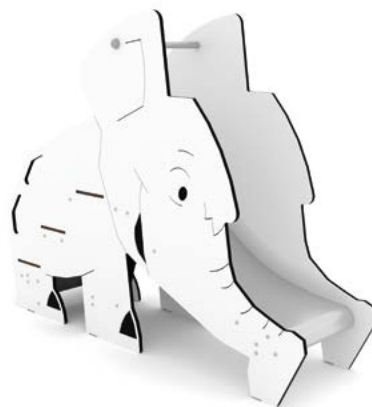

0821

Kod produktu		Długość	Szerokość	Wysokość	Wiek	Liczba użytkowników.	Strefa bezpiecz.	HIC	Konstrukcja			Panele	
									stal	inox	drewno	HDPE	HPL
0824	●	188 cm	141 cm	155 cm	1 - 8	13	17,6 m²	< 60 cm	●	-	-	●●●●	-
0841	●	378 cm	199 cm	144 cm	1 - 8	13	29,4 m²	< 60 cm	●	-	-	●●●●	-
0822	●	204 cm	100 cm	73 cm	1 - 8	3	18,5 m²	< 60 cm	●	-	-	●●●●	-
0840	●	128 cm	76 cm	119 cm	1 - 8	7	14,2 m²	< 60 cm	●	-	-	●●●●	-
0821	-	173 cm	55 cm	133 cm	1 - 8	3	15,0 m²	< 60 cm	●	-	-	●●●●	-