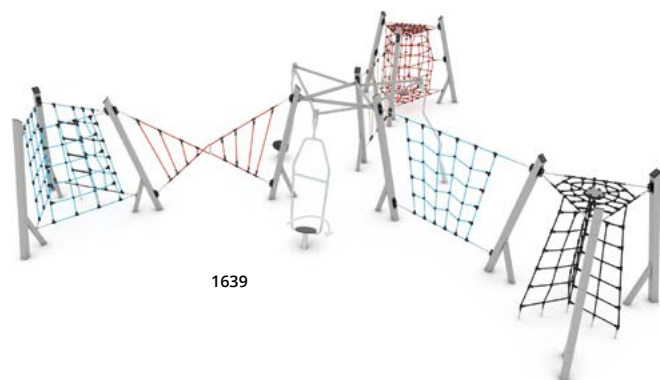

1637

Kod produktu	Długość	Szerokość	Wysokość	Wiek	Liczba użytkow.	Strefa bezpiecz.	HIC	Konstrukcja			Opcje lin
								stal	inox	drewno	
1609	336 cm	43 cm	223 cm	4 - 14	4	19,9 m ²	100 cm	●	-	-	● ● ● ●
1635	258 cm	224 cm	223 cm	4 - 14	10	23,3 m ²	200 cm	●	-	-	● ● ● ●
1630	725 cm	180 cm	225 cm	4 - 14	14	41,9 m ²	200 cm	●	-	-	● ● ● ●
1610	336 cm	50 cm	223 cm	4 - 14	3	20,3 m ²	100 cm	●	-	-	● ● ● ●
1636	260 cm	225 cm	225 cm	4 - 14	8	22,2 m ²	200 cm	●	-	-	● ● ● ●
1631	650 cm	215 cm	225 cm	4 - 14	14	40,0 m ²	200 cm	●	-	-	● ● ● ●
1633	385 cm	365 cm	225 cm	4 - 14	3	32,9 m ²	70 cm	●	-	-	-
1634	365 cm	260 cm	225 cm	4 - 14	7	25,9 m ²	200 cm	●	-	-	● ● ● ●
1637	722 cm	625 cm	223 cm	4 - 14	16	51,3 m ²	200 cm	●	-	-	● ● ● ●