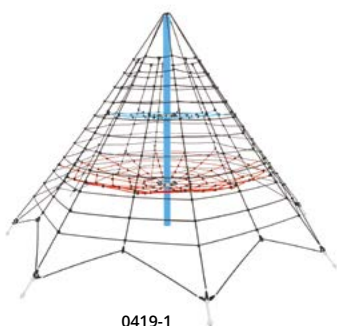

0412

0413-1

ZOBACZ
WIĘCEJ!

0414-1

Kod produktu		Długość	Szerokość	Wysokość	Wiek	Liczba użytkowników.	Strefa bezpiecz.	HIC	Podesty	Konstrukcja			Warianty kolorystyczne	
										stal	inox	drewno	HDPE / HPL	liny
0412		242 cm	88 cm	121 cm	3 - 14	3	17,2 m ²	< 60 cm	35 cm		-	-		-
0413-1	-	482 cm	401 cm	121 cm	3 - 14	18	46,4 m ²	< 60 cm	35 cm		-	-		
0414-1	-	594 cm	401 cm	121 cm	3 - 14	29	56,8 m ²	< 60 cm	35 cm		-	-		