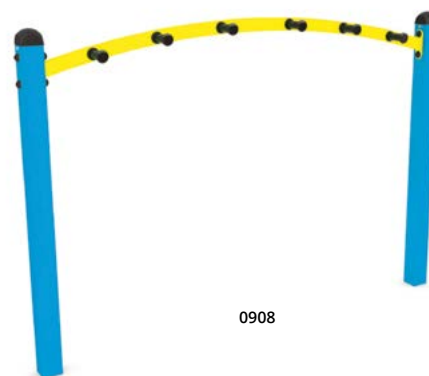

WD1483

0906

0907

0908

Kod produktu		Długość	Szerokość	Wysokość	Opcje kolorystyczne			Konstrukcja	
					HDPE	HPL	drewno	stal	drewno
WD1483	-	50 cm	10 cm	170 cm	-	-	-	-	●
0906	-	50 cm	4 cm	171 cm	-	-	-	●	-
0907	-	59 cm	4 cm	169 cm	-	-	-	●	-
0908	-	170 cm	15 cm	171 cm	-	-	-	●●	-