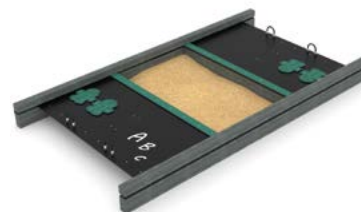

RC1457

Kod produktu		Długość	Szerokość	Wysokość	Wiek	Liczba użytkow.	Strefa bezpieczeństwa	HIC	Konstrukcja			Panele	
									stal	drewno	recykling	HDPE	HPL
RC0824	●	188 cm	141 cm	155 cm	1 - 8	13	17,6 m ²	< 60 cm	-	-	-	●	-
RC1455	●	348 cm	171 cm	191 cm	1 - 12	23	28,6 m ²	< 60 cm	-	-	●	●	-
RC1427	●	167 cm	97 cm	114 cm	1 - 8	5	14,5 m ²	< 60 cm	-	-	●	●	-
RC0800	●	30 cm	30 cm	40 cm	1 - 12	1	8,7 m ²	< 60 cm	-	-	-	●	-
RC1456	●	145 cm	62 cm	170 cm	1 - 12	5	13,7 m ²	< 60 cm	-	-	●	●	-
RC1416	-	415 cm	165 cm	140 cm	1 - 12	11	27,0 m ²	< 60 cm	-	-	●	●	-
RC1482	●	139 cm	139 cm	78 cm	1 - 12	8	17,3 m ²	< 60 cm	-	-	●	●	-
RC1457	-	380 cm	210 cm	35 cm	1 - 12	11	32,7 m ²	< 60 cm	-	-	●	●	-