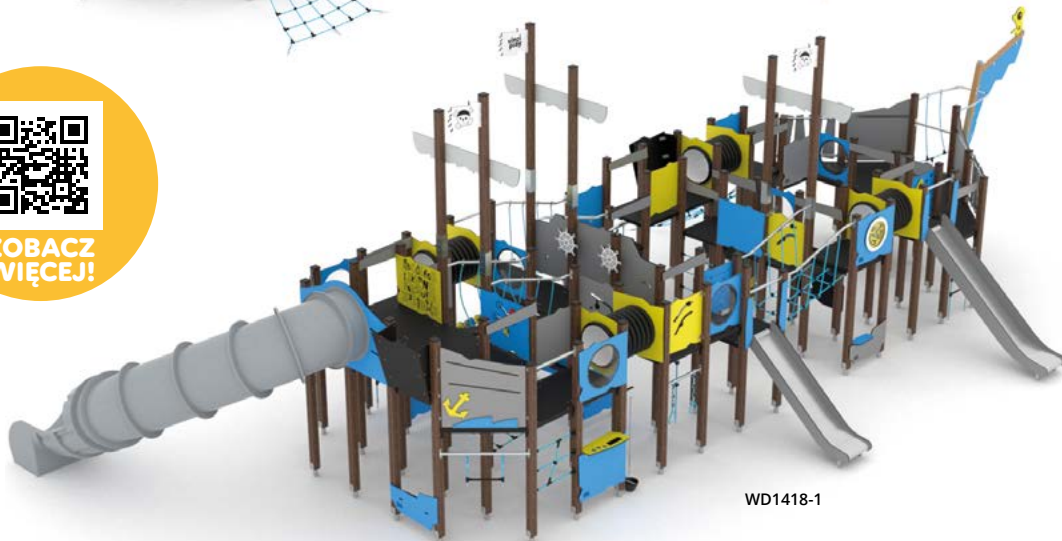

WD1415

WD1414

WD1433

WD1580

WD1581

WD1418-1

Kod produktu		Długość	Szerokość	Wysokość	Wiek	Liczba użytkowników	Strefa bezpiecz.	HIC	Zjeżdżalnie	Podesty	Konstrukcja			Panele		
											stal	inox	drewno	HDPE	HPL	
WD1433	●	300 cm	275 cm	250 cm	1 - 8	14	25,1 m ²	< 60 cm	59 cm	35, 59 cm	-	-	●	●	●	●
WD1414	●	395 cm	330 cm	260 cm	3 - 14	21	31,4 m ²	90 cm	90 cm	90 cm	-	-	●	●	●	●
WD1415	●	615 cm	395 cm	290 cm	3 - 14	34	47,7 m ²	120 cm	90, 120 cm	90, 120 cm	-	-	●	●	●	●
WD1580	●	1285 cm	740 cm	490 cm	3 - 14	82	98,3 m ²	180 cm	120, 150, 180 cm	120, 150, 180 cm	-	-	●	●	●	●
WD1581	●	1100 cm	525 cm	485 cm	3 - 14	52	74,6 m ²	150 cm	90, 150 cm	35, 90, 120, 150 cm	-	-	●	●	●	●
WD1418-1	●	1575 cm	805 cm	490 cm	3 - 14	120	134,5 m ²	180 cm	120, 150, 180* cm	120, 150, 180 cm	-	-	●	●	●	●