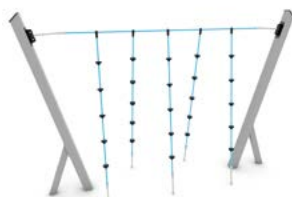

Seria NETTIX to kreatywna przygoda wśród ruchomych lin, gdzie granice wyznacza jedynie dziecięca wyobraźnia.

1632

1638

1601

1602

1603

1604

Kod produktu		Długość	Szerokość	Wysokość	Wiek	Liczba użytkow.	Strefa bezpiecz.	HIC	Konstrukcja			Opcje lin
									stal	inox	drewno	
1632	-	365 cm	260 cm	225 cm	4 - 14	7	26,3 m ²	200 cm	●	-	-	● ● ● ●
1638	-	925 cm	260 cm	225 cm	4 - 14	15	51,3 m ²	200 cm	●	-	-	● ● ● ●
1601	-	336 cm	44 cm	223 cm	4 - 14	10	19,9 m ²	120 cm	●	-	-	● ● ● ●
1602	-	336 cm	72 cm	223 cm	4 - 14	5	21,8 m ²	100 cm	●	-	-	● ● ● ●
1603	-	336 cm	60 cm	223 cm	4 - 14	1	21,0 m ²	115 cm	●	-	-	● ● ● ●
1604	-	336 cm	43 cm	223 cm	4 - 14	4	19,9 m ²	120 cm	●	-	-	● ● ● ●