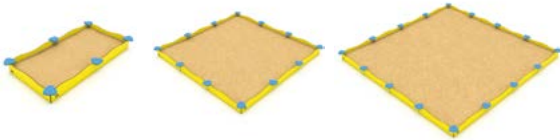

Więcej konfiguracji dostępnych na www.vinci-play.com

Kod produktu		Długość	Szerokość	Wysokość	Wiek	Liczba użytkowników.	Strefa bezpiecz.	HIC	Konstrukcja			Panele	
									stal	inox	drewno	HDPE	HPL
0801-1	-	178 cm	178 cm	30 cm	1 - 12	11	20,9 m²	< 60 cm	●	-	-		
0802-1	-	323 cm	287 cm	43 cm	1 - 12	18	29,1 m²	< 60 cm	●	-	-		
0800	●	30 cm	30 cm	40 cm	1 - 12	1	8,7 m²	< 60 cm	●	-	-		
WD1416	-	415 cm	165 cm	140 cm	1 - 12	11	27,0 m²	< 60 cm	-	-	●		
WD1482	●	139 cm	139 cm	78 cm	1 - 12	8	17,3 m²	< 60 cm	-	-	●