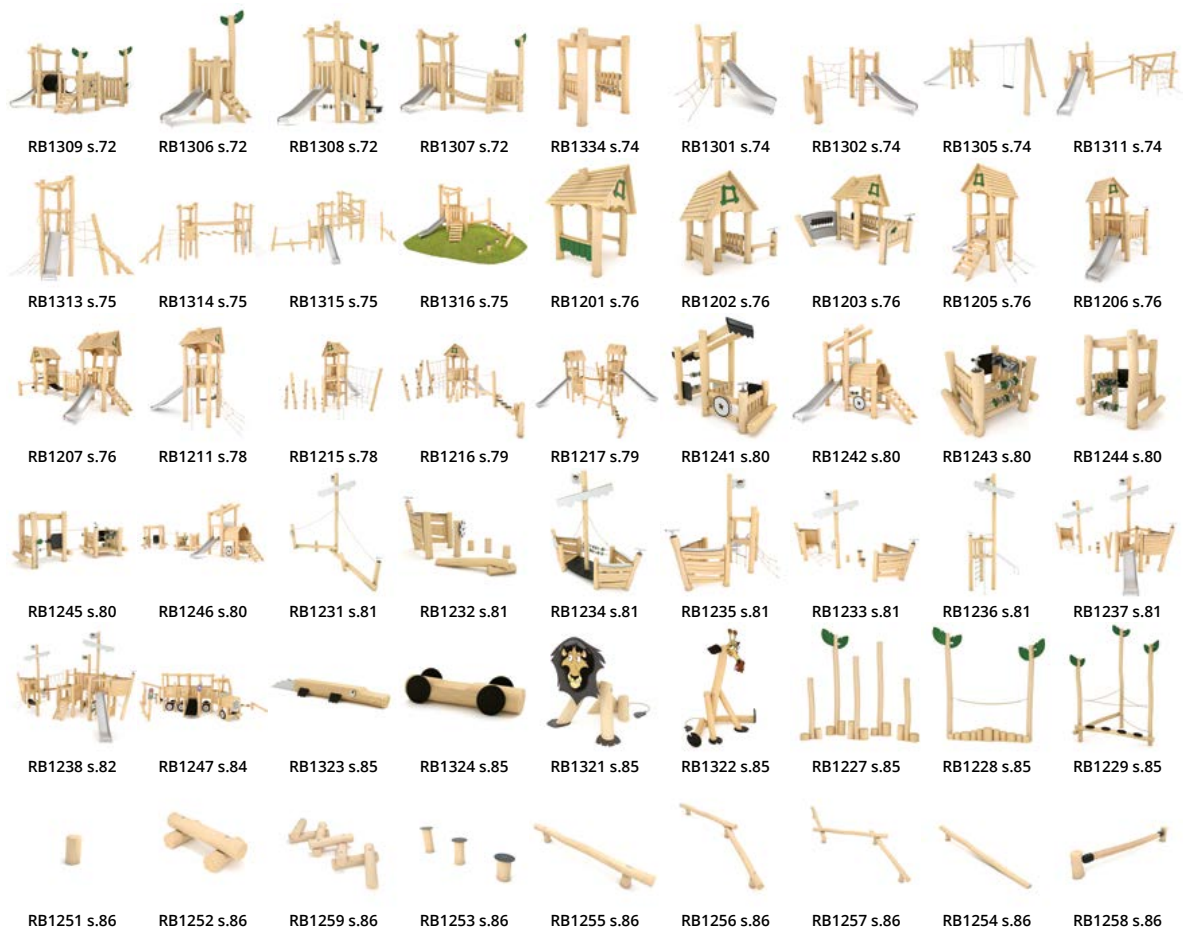

Kotwienie:

- Drewno robinia
- Do betonu
- W grunt

*Opcje materiałowe dotyczą wybranych produktów, więcej informacji na stronie: www.vinci-play.com

Wszystkie produkty

recycled

Wszystkie produkty

Wszystkie produkty