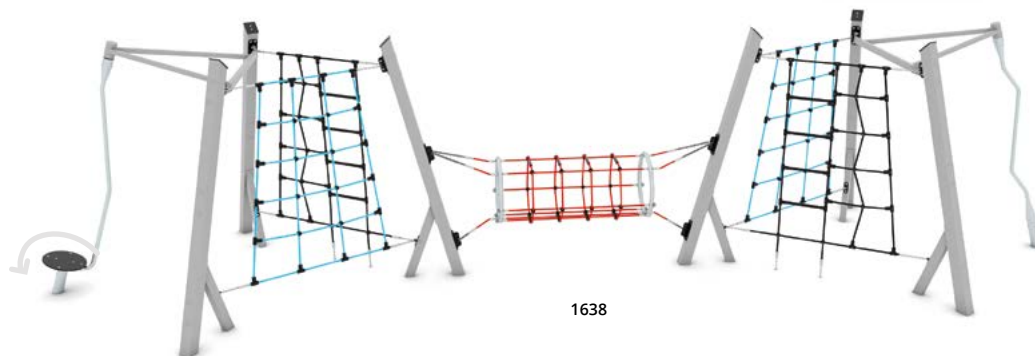

nettix^x

Liny, drabinki i spinery

Seria NETTIX to nowoczesne urządzenia w formie drabinek i przejść linowych, stanowiące połączenie beztroskiej zabawy z efektywnym treningiem sprawnościowym.

Wspinanie się po linach stymuluje zmysł równowagi, wzmacnia mięśnie i poprawia zręczność dziecka, zachęcając je do współzawodnictwa.

Seria NETTIX to kreatywna przygoda wśród ruchomych lin, gdzie granice wyznacza jedynie dziecięca wyobraźnia.

1632

1638

1601

1602

1603

1604

Kod produktu		Długość	Szerokość	Wysokość	Wiek	Liczba użytkow.	Strefa bezpiecz.	HIC	Konstrukcja			Opcje lin
									stal	inox	drewno	
1632	-	365 cm	260 cm	225 cm	4 - 14	7	26,3 m ²	200 cm	●	-	-	● ● ● ●
1638	-	925 cm	260 cm	225 cm	4 - 14	15	51,3 m ²	200 cm	●	-	-	● ● ● ●
1601	-	336 cm	44 cm	223 cm	4 - 14	10	19,9 m ²	120 cm	●	-	-	● ● ● ●
1602	-	336 cm	72 cm	223 cm	4 - 14	5	21,8 m ²	100 cm	●	-	-	● ● ● ●
1603	-	336 cm	60 cm	223 cm	4 - 14	1	21,0 m ²	115 cm	●	-	-	● ● ● ●
1604	-	336 cm	43 cm	223 cm	4 - 14	4	19,9 m ²	120 cm	●	-	-	● ● ● ●