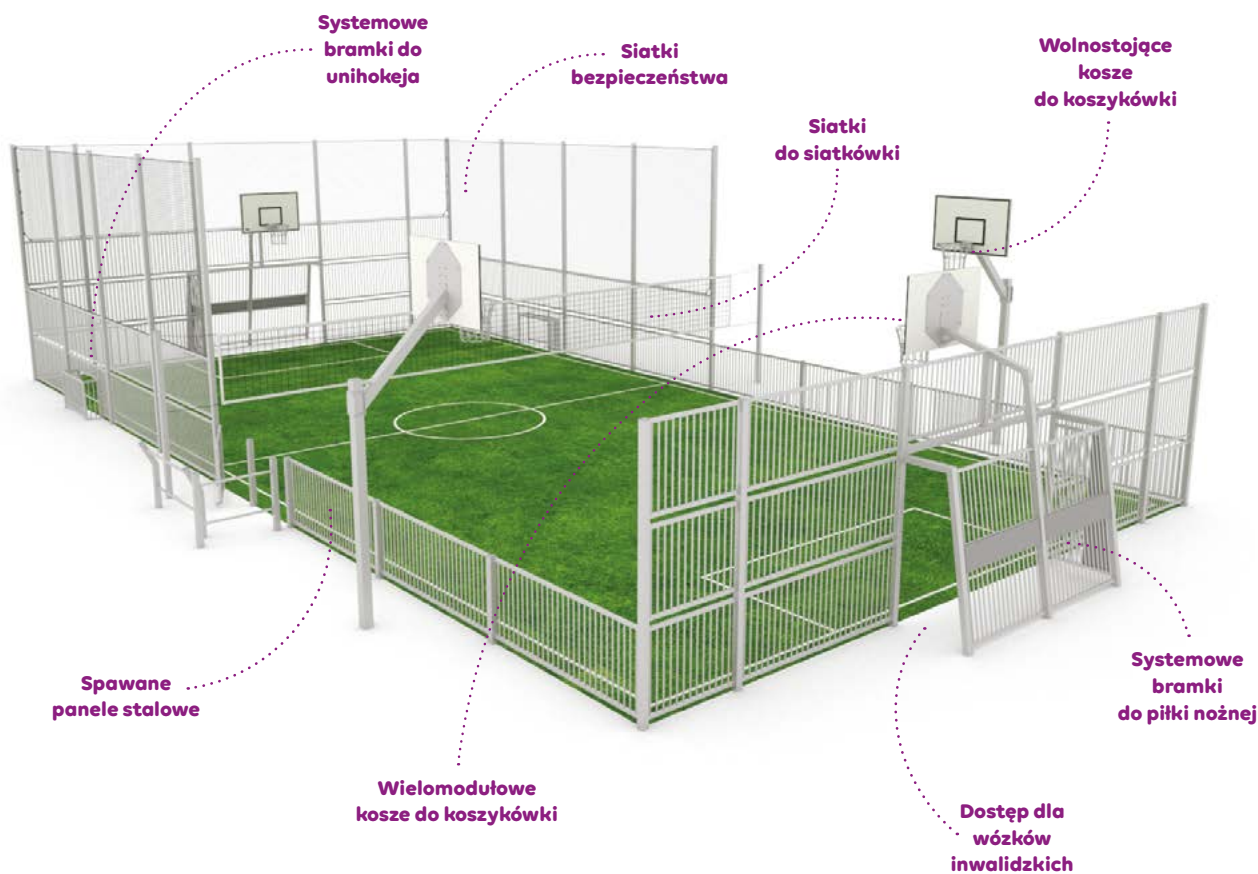

**SYSTEM
MODUŁOWY**