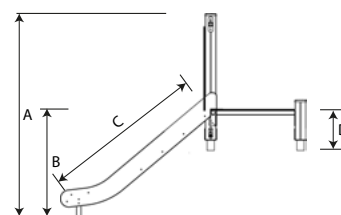

Kod produktu	🦽	Długość	Szerokość	Wysokość (A)	Wiek	Liczba użytkow.	Strefa bezpiecz.	HIC	Wysokość ślizgu (B)	Długość ślizgu (C)	Podest (D)	Konstrukcja			Panele	
												stal	inox	drewno	HDPE	HPL
0830	-	177 cm	67 cm	175 cm	3 - 12	3	15,2 m²	90 cm	90 cm	135 cm	90 cm	●	-	-	●	-
0831	-	218 cm	67 cm	205 cm	3 - 14	4	16,3 m²	120 cm	120 cm	180 cm	120 cm	●	-	-	●	-
0832	-	270 cm	67 cm	235 cm	3 - 14	4	17,6 m²	150 cm	150 cm	240 cm	150 cm	●	-	-	●	-
WD1440	-	168 cm	84 cm	141 cm	1 - 8	3	15,8 m²	< 60 cm	59 cm	90 cm	35 cm	-	-	●	●	●
WD1441	-	203 cm	84 cm	171 cm	1 - 8	3	16,7 m²	< 60 cm	90 cm	135 cm	35 cm	-	-	●	●	●
WD1442	-	239 cm	84 cm	201 cm	3 - 14	3	17,9 m²	< 60 cm	120 cm	180 cm	35 cm	-	-	●	●	●
WD1443	-	285 cm	84 cm	231 cm	3 - 14	3	19,5 m²	< 60 cm	150 cm	240 cm	35 cm	-	-	●	●	●
WD1444	-	321 cm	84 cm	261 cm	3 - 14	3	20,8 m²	< 60 cm	180 cm	285 cm	35 cm	-	-	●	●	●
WD1445	-	358 cm	84 cm	291 cm	3 - 14	3	22,1 m²	< 60 cm	210 cm	330 cm	35 cm	-	-	●	●	●
WD1446	-	515 cm	84 cm	380 cm	3 - 14	3	27,0 m²	< 60 cm	300 cm	513 cm	35 cm	-	-	●	●	●
WD1447	-	635 cm	84 cm	480 cm	3 - 14	3	31,1 m²	< 60 cm	400 cm	670 cm	35 cm	-	-	●	●	●
WD1448	-	755 cm	84 cm	581 cm	3 - 14	3	35,2 m²	< 60 cm	500 cm	826 cm	35 cm	-	-	●	●	●