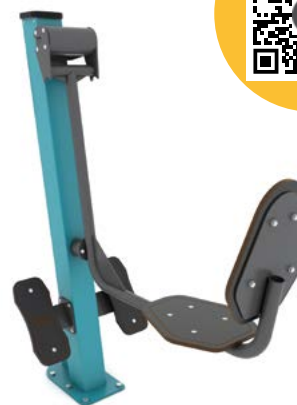

Charakterystyka serii JUMPOO:

Konstrukcja ze stali ocynkowanej

Elementy ze stali nierdzewnej

Gumowe obrzeże

Trwałe, antypoślizgowe lamele PA

1109

1110

1111-1