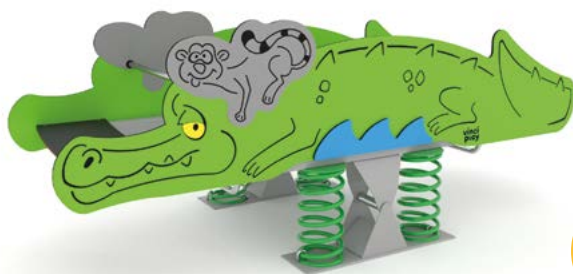

0632

0631

0630

0600-1

0601-1

0613-1

0611-1

Kod produktu		Długość	Szerokość	Wysokość	Wiek	Liczba użytkowników.	Strefa bezpiecz.	HIC	Panele	
									HDPE	HPL
0632	-	78 cm	43 cm	82 cm	1 - 12	1	11,1 m ²	< 60 cm		-
0631	-	78 cm	43 cm	82 cm	1 - 12	1	11,1 m ²	< 60 cm		-
0630	●	110 cm	82 cm	82 cm	1 - 12	2	13,8 m ²	< 60 cm		-
0600-1	-	48 cm	29 cm	84 cm	1 - 12	1	9,5 m ²	< 60 cm		-
0601-1	-	140 cm	29 cm	84 cm	1 - 12	2	12,6 m ²	< 60 cm		-
0613-1	-	140 cm	120 cm	78 cm	1 - 12	4	14,3 m ²	< 60 cm		-
0611-1	-	110 cm	110 cm	54 cm	1 - 12	4	12,5 m ²	< 60 cm		-